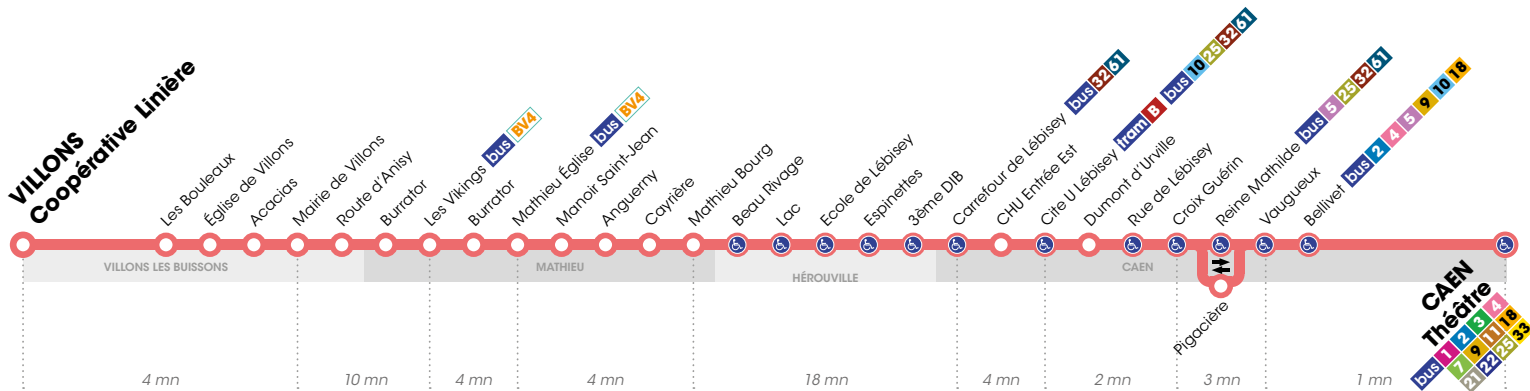

Depuis Villons-les-Buissons, la ligne 31 relie les communes de Mathieu et le quartier de Lébisey à Hérouville-St-Clair et au centre ville de Caen.

Elle fonctionne uniquement le dimanche.

La ligne 31 est assurée par un taxi au tarif Twisto.

Fréquence :

La ligne 31 assure 2 allers et retours.

La ligne 31 circule uniquement le dimanche, y compris pendant les vacances scolaires.

AB Correspondances Tram :

Retrouvez les principales correspondances Tram sur le plan de ligne ci-dessous.

Calendrier vacances scolaires

Les lignes de bus et tram circulent avec des horaires spécifiques aux dates suivantes :

Toussaint : du 30/10 au 03/11 2017

Noël : du 26/12 au 29/12 2017

 Arrêt accessible dans les deux sens
aux personnes à mobilité réduite.

	TAXI	TAXI
Coopérative Linière	9.00	14.00
Mairie de Villons	9.04	14.04
Le Manoir	9.09	14.09
Les Vikings	9.14	14.14
Eglise de Mathieu	9.18	14.18
Mathieu Bourg	9.22	14.22
Carrefour de Lébisey	9.40	14.40
Cité U Lébisey	9.44	14.44
Croix Guérin	9.46	14.46
Théâtre	9.50	14.50