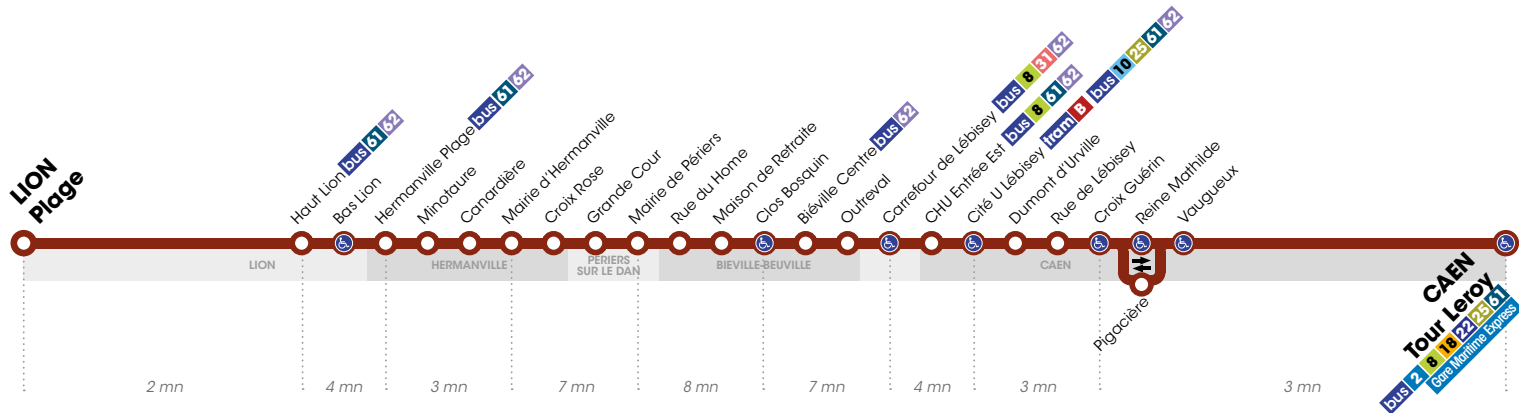

Caenlamer
NORMANDIE
COMMUNAUTÉ URBAINE

VOYAGEZ AVEC LA LIGNE 32

En complément de la ligne 32, la ligne **Flexo 2** et la **ligne 61** assurent un **service de soirée** les vendredis et samedis.

- La ligne **Flexo 2** dessert les communes d'Hérouville-St-Clair, Biéville-Beuville et Périers-sur-le-Dan au départ de l'arrêt Tour Leroy à 22h30 et 0h30,
- La **ligne de soirée 61** dessert les communes de Caen, Hermanville-sur-Mer et Lion-sur-Mer, au départ de l'arrêt Lion-sur-Mer Plage à 23h40, et au départ de l'arrêt Tour Leroy à 22h30 et 0h40.

La desserte scolaire :

- Collèges Lechanteur, St-Pierre Lébisey, Lycées Dumont d'Urville, Laplace et Ste-Marie à Caen.

Calendrier vacances scolaires

Les lignes de bus et tram circulent avec des horaires spécifiques aux dates suivantes :

Toussaint : du 30/10 au 03/11 2017

Noël : du 26/12 au 29/12 2017

32**LION-SUR-MER** Plage > Hermanville > Périers-sur-le-Dan > Biéville-Beuville > **CAEN** Tour Leroy

Arrêt accessible dans les deux sens aux personnes à mobilité réduite.

32

du lundi au vendredi Direction : **CAEN** Tour Leroy

LION-SUR-MER Plage

> Hermanville > Périers-sur-le-Dan > Biéville-Beuville >

CAEN Tour Leroy

	Ø	Ø	Ø	Ø	Ø	Ø	Ø	Ø
Lion Plage	6.10	-	10.30	-	-	-	-	-
Haut Lion	6.12	-	10.32	-	-	-	-	-
Hermanville Plage	6.16	-	10.36	-	-	-	-	-
Minotaure	6.17	-	10.37	-	-	-	-	-
Mairie d'Hermanville	6.19	-	10.39	-	-	-	-	-
Mairie de Périers	-	-	10.46	-	-	-	-	-
Rue du Home	6.25	-	10.49	-	-	-	-	-
Maison de Retraite	-	9.15	10.52	11.45	12.45	14.10	18.10	18.53
Clos Bosquin	6.26	9.17	10.55	11.47	12.47	14.12	18.13	18.56
Carrefour de Lébisey	6.33	9.22	11.02	11.53	12.52	14.18	18.19	19.01
Cité U Lébisey	6.37	9.27	11.06	11.58	12.57	14.23	18.24	19.06
Croix Guérin	6.40	9.30	11.09	12.01	13.00	14.26	18.27	19.09
Tour Leroy	6.43	9.33	11.12	12.04	13.03	14.29	18.30	19.12