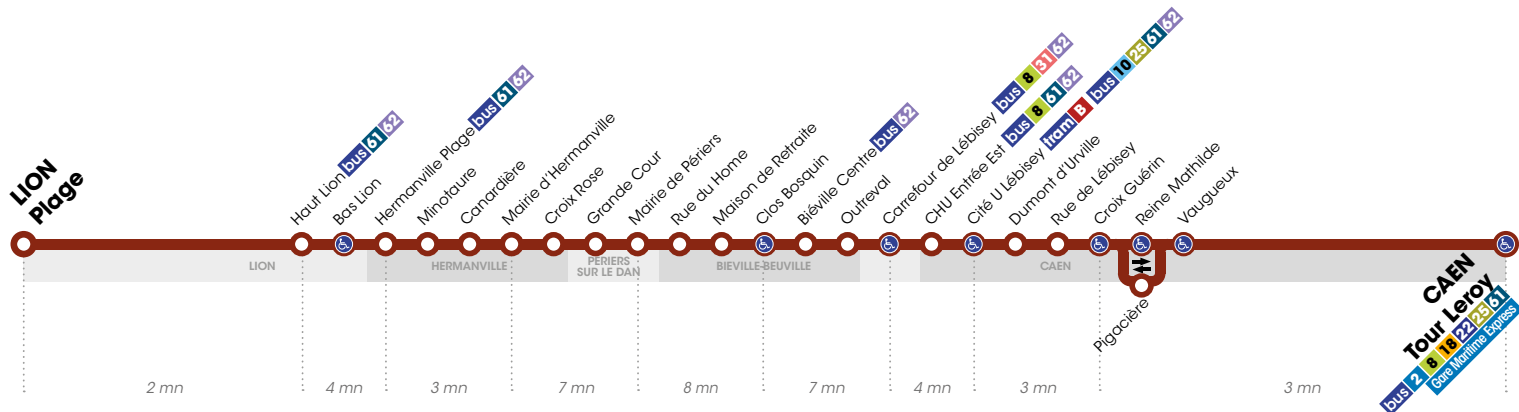

## Fréquence :

Du lundi au vendredi, elle propose 14 départs et 15 départs le samedi.

## La desserte scolaire :

- Collèges Lechanteur, St-Pierre Lébisey, Lycées Dumont d'Urville, Laplace et Ste-Marie à Caen.

## Calendrier vacances scolaires

Les lignes de bus et tram circulent avec des horaires spécifiques aux dates suivantes :

**Toussaint** : du 30/10 au 03/11 2017

**Noël** : du 26/12 au 29/12 2017

**32****LION-SUR-MER** Plage > Hermanville > Périers-sur-le-Dan > Biéville-Beuville > **CAEN** Tour Leroy

# 32

du lundi au vendredi Direction : **CAEN** Tour Leroy

**LION-SUR-MER** Plage

> Hermanville > Périers-sur-le-Dan > Biéville-Beuville >

**CAEN** Tour Leroy

	Ø	Ø	Ø	Ø	Ø	Ø	Ø	Ø
Lion Plage	6.10	-	10.30	-	-	-	-	-
Haut Lion	6.12	-	10.32	-	-	-	-	-
Hermanville Plage	6.16	-	10.36	-	-	-	-	-
Minotaure	6.17	-	10.37	-	-	-	-	-
Mairie d'Hermanville	6.19	-	10.39	-	-	-	-	-
Mairie de Périers	-	-	10.46	-	-	-	-	-
Rue du Home	6.25	-	10.49	-	-	-	-	-
Maison de Retraite	-	9.15	10.52	11.45	12.45	14.10	18.10	18.53
Clos Bosquin	6.26	9.17	10.55	11.47	12.47	14.12	18.13	18.56
Carrefour de Lébisey	6.33	9.22	11.02	11.53	12.52	14.18	18.19	19.01
Cité U Lébisey	6.37	9.27	11.06	11.58	12.57	14.23	18.24	19.06
Croix Guérin	6.40	9.30	11.09	12.01	13.00	14.26	18.27	19.09
Tour Leroy	6.43	9.33	11.12	12.04	13.03	14.29	18.30	19.12