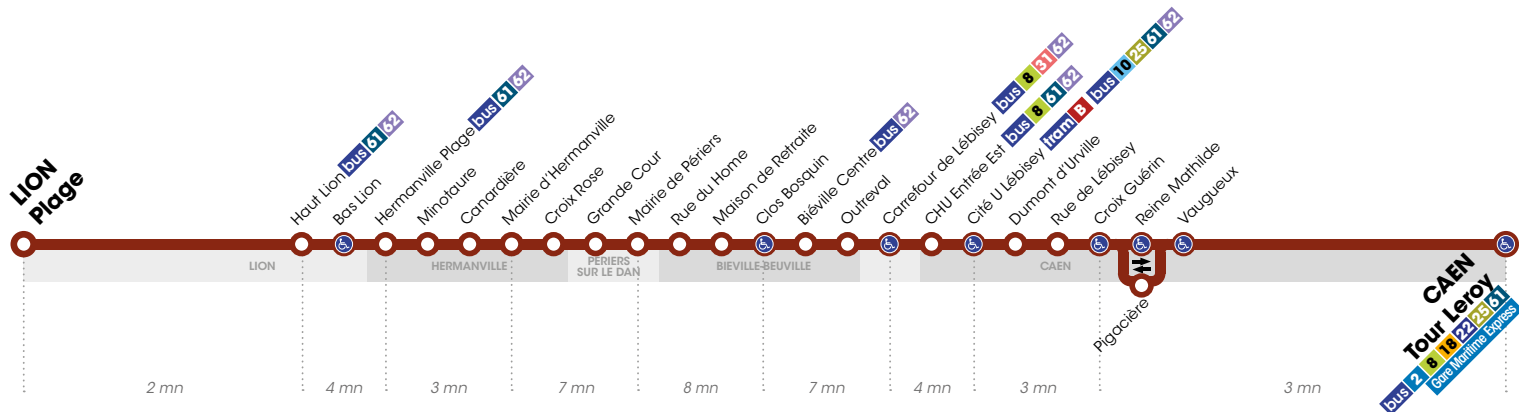

Caenlamer
NORMANDIE
COMMUNAUTÉ URBAINE

VOYAGEZ AVEC LA LIGNE 32

En complément de la ligne 32, la ligne **Flexo 2** et la **ligne 61** assurent un **service de soirée** les vendredis et samedis.

- La ligne **Flexo 2** dessert les communes d'Hérouville-St-Clair, Biéville-Beuville et Périers-sur-le-Dan au départ de l'arrêt Tour Leroy à 22h30 et 0h30,
- La **ligne de soirée 61** dessert les communes de Caen, Hermanville-sur-Mer et Lion-sur-Mer, au départ de l'arrêt Lion-sur-Mer Plage à 23h40, et au départ de l'arrêt Tour Leroy à 22h30 et 0h40.

Calendrier vacances scolaires

Les lignes de bus et tram circulent avec des horaires spécifiques aux dates suivantes :

Toussaint : du 30/10 au 03/11 2017

Noël : du 26/12 au 29/12 2017

32**LION-SUR-MER** Plage > Hermanville > Périers-sur-le-Dan > Biéville-Beuville > **CAEN** Tour Leroy

Arrêt accessible dans les deux sens aux personnes à mobilité réduite.

32

du lundi au vendredi Direction : **CAEN** Tour Leroy

LION-SUR-MER Plage

> Hermanville > Périers-sur-le-Dan > Biéville-Beuville >

CAEN Tour Leroy

61

LE VENDREDI SOIR, PENSEZ À LA LIGNE 61 !

La **ligne de soirée 61** dessert les communes d'Hermanville-sur-Mer et de Lion-sur-Mer au départ de **Tour Leroy** à **22h30** et **0h40**. Elle assure également un retour vers Caen au départ de **Lion-sur-Mer Plage** à **23h40** les vendredis et samedis soirs.