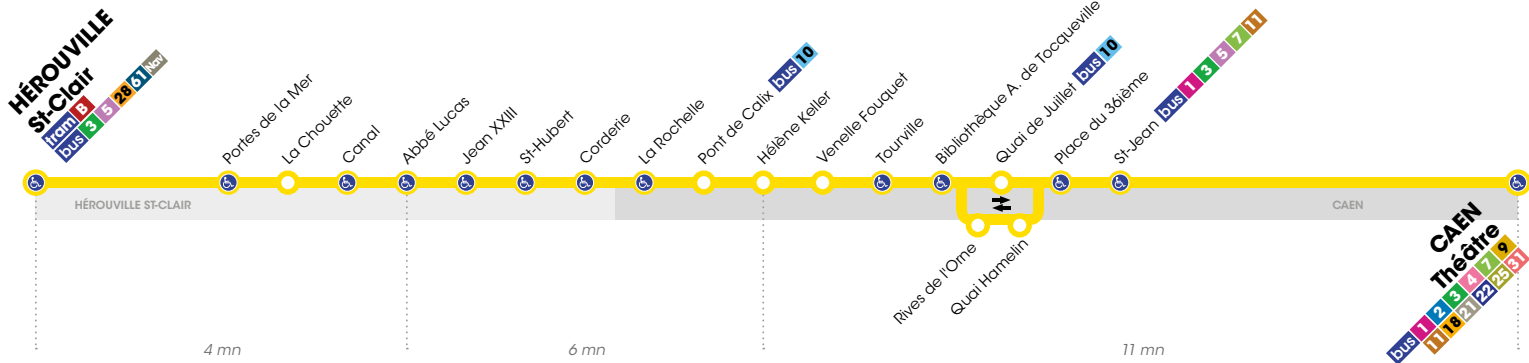

33

HÉROUVILLE St-Clair > Hérouville Montmorency > CAEN Théâtre

Arrêt accessible dans les deux sens aux personnes à mobilité réduite.

33

dimanches et fêtes

Direction : **CAEN** Théâtre

HÉROUVILLE St-Clair > Hérouville Montmorency > **CAEN** Théâtre

St-Clair	9.50	16.30
Abbé Lucas	9.55	16.35
Hélène Keller	10.00	16.40
Place du 36ème	10.09	16.48
Théâtre	10.12	16.52

33

dimanches et fêtes

Direction : **HÉROUVILLE** St-Clair

CAEN Théâtre > Hérouville Montmorency > **HÉROUVILLE** St-Clair

Théâtre	13.00	14.30
Place du 36ème	13.03	14.33
Hélène Keller	13.13	14.43
Abbé Lucas	13.18	14.48
St-Clair	13.23	14.53