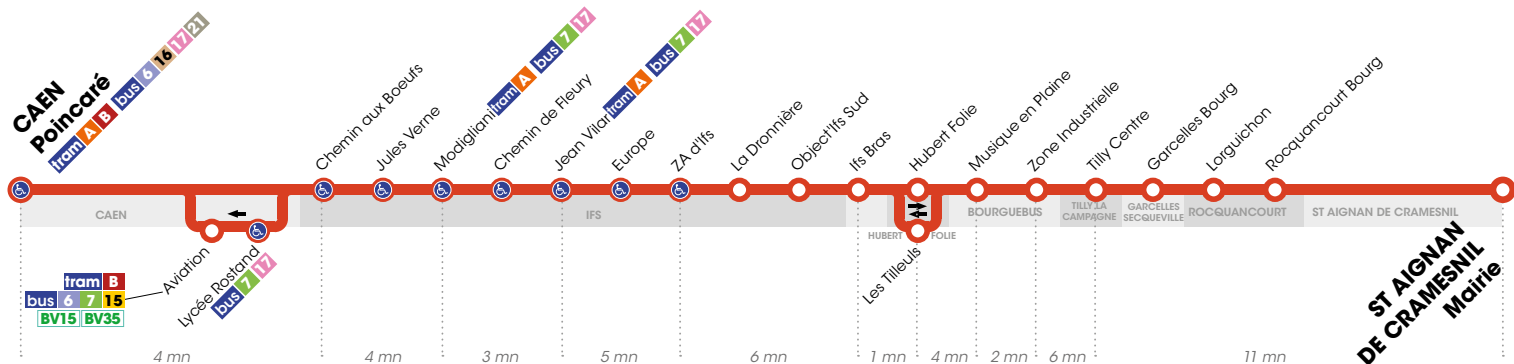

Toussaint : du 30/10 au 03/11 2017

Noël : du 26/12 au 29/12 2017

37

CAEN Poincaré > Ifs > Hubert-Folie > Bourguébus > Tilly-la-Campagne > Garcelles-Secqueville > Rocquancourt > **ST-AIGNAN-DE-CRAMESNIL** Mairie

 Arrêt accessible dans les deux sens aux personnes à mobilité réduite.

Poincaré	9.15	12.00	13.45	15.30
Chemin aux Bœufs	9.19	12.04	13.49	15.34
Modigliani	9.22	12.07	13.52	15.37
Jean Vilar	9.25	12.10	13.55	15.40
ZA d'Ifs	9.29	12.14	13.59	15.44
Object'Ifs Sud	9.33	12.18	14.03	15.48
Ifs Bras	9.35	12.20	14.05	15.50
Hubert Folie	9.36	12.21	14.06	15.51
Musique en Plaine	9.37	12.22	14.07	15.52
Tilly Centre	9.40	12.25	14.10	15.55
Garcelles Bourg	9.42	12.27	14.12	15.57
Rocquancourt Bourg	9.48	12.33	14.18	16.03
St-Aignan Mairie	9.59	12.44	14.29	16.14

Flexo

4

LES VENDREDIS ET SAMEDIS SOIRS, PENSEZ FLEXO !

La ligne **Flexo 4** dessert la commune d'Ifs au départ de **Tour Leroy** à **22h30** et **0h30**. Tous les arrêts ne sont pas systématiquement desservis.

Flexo

6

LES VENDREDIS ET SAMEDIS SOIRS, PENSEZ FLEXO !

La ligne **Flexo 6** dessert les communes de Bourguébus, Hubert-Folie, Garcelles-Secqueville, Rocquancourt, St-Aignan-de-Cramesnil et Tilly-la-Campagne au départ de **Tour Leroy** à **22h30** et **0h30**. Tous les arrêts ne sont pas systématiquement desservis.