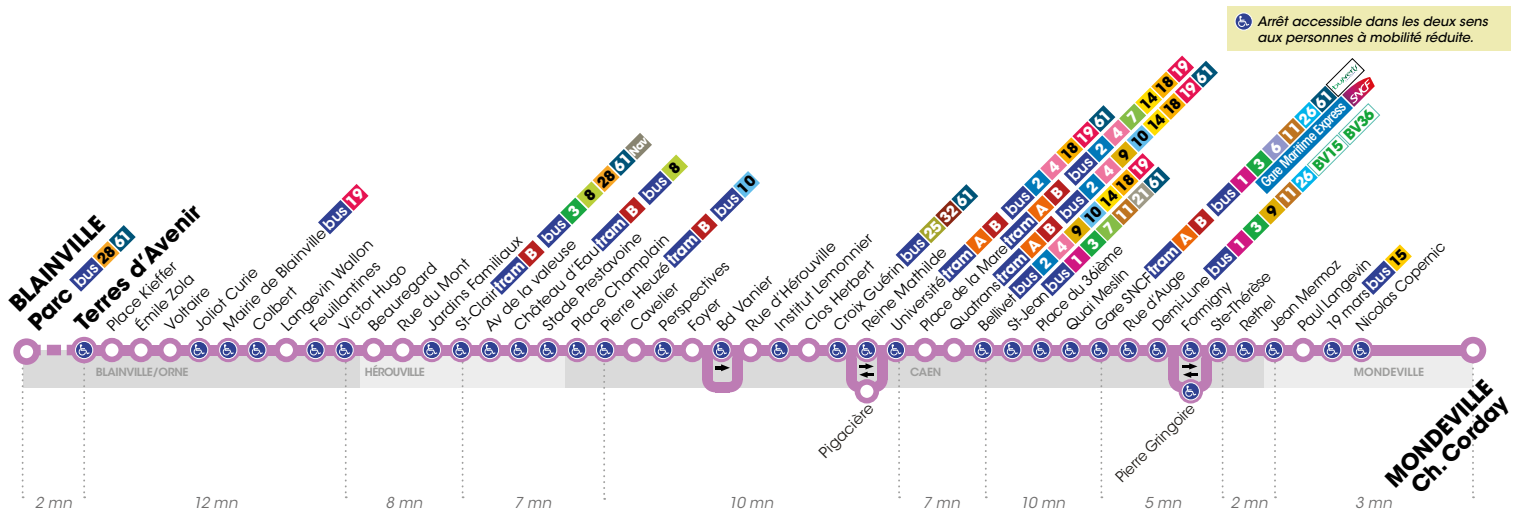

Parc	6.00	-	6.43	-	7.23	-	8.11	-	9.00	-	9.46	-	10.33	-	11.19	-	12.04	-	12.50	-	13.36	-	14.26	-
Terres d'Avenir	6.02	6.24	6.45	7.05	7.25	7.47	8.13	8.39	9.02	9.25	9.48	10.12	10.35	10.58	11.21	11.43	12.06	12.29	12.52	13.15	13.38	14.03	14.28	14.54
Victor Hugo	6.10	6.32	6.53	7.14	7.34	7.56	8.22	8.48	9.11	9.34	9.56	10.20	10.43	11.06	11.29	11.51	12.14	12.37	13.00	13.23	13.46	14.11	14.36	15.02
St-Clair	6.17	6.39	7.00	7.21	7.42	8.04	8.30	8.56	9.19	9.42	10.04	10.28	10.51	11.14	11.36	11.58	12.21	12.44	13.07	13.30	13.53	14.18	14.43	15.09
Pierre Heuzé	6.23	6.45	7.06	7.27	7.50	8.12	8.37	9.01	9.24	9.47	10.09	10.33	10.56	11.19	11.41	12.04	12.27	12.50	13.13	13.36	13.59	14.24	14.49	15.15
Université	6.32	6.54	7.17	7.39	8.02	8.25	8.50	9.13	9.35	9.58	10.21	10.45	11.08	11.31	11.53	12.16	12.39	13.02	13.25	13.48	14.11	14.36	15.01	15.26
Bellivet	6.36	6.58	7.22	7.44	8.08	8.31	8.56	9.19	9.41	10.04	10.27	10.50	11.13	11.36	11.59	12.22	12.45	13.08	13.31	13.54	14.17	14.42	15.07	15.33
Gare SNCF	6.42	7.04	7.29	7.52	8.16	8.39	9.03	9.26	9.48	10.11	10.34	10.58	11.21	11.44	12.07	12.30	12.53	13.16	13.39	14.03	14.26	14.51	15.17	15.43
Ste-Thérèse	6.45	7.07	7.34	7.57	8.21	8.44	9.08	9.30	9.52	10.15	10.39	11.03	11.26	11.49	12.12	12.35	12.58	13.20	13.43	14.07	14.30	14.55	15.22	15.48
Jean Mermoz	6.47	7.09	7.36	7.59	8.23	8.46	9.10	9.32	9.54	10.17	10.41	11.05	11.28	11.51	12.14	12.37	13.00	13.22	13.45	14.09	14.32	14.57	15.24	15.50
Charlotte Corday	6.50	7.12	7.39	8.03	8.27	8.49	9.13	9.35	9.57	10.20	10.44	11.08	11.31	11.54	12.18	12.41	13.04	13.25	13.48	14.12	14.35	15.00	15.28	15.54

Parc	15.15	-	15.55	-	16.39	-	17.24	-	18.08	-	19.12	-	20.17	-	21.39
Terres d'Avenir	15.17	15.37	15.57	16.19	16.41	17.05	17.26	17.47	18.10	18.37	19.14	19.50	20.19	20.49	21.41
Victor Hugo	15.25	15.45	16.05	16.27	16.49	17.13	17.34	17.55	18.18	18.45	19.22	19.57	20.26	20.56	21.47
St-Clair	15.32	15.52	16.12	16.34	16.57	17.21	17.42	18.03	18.26	18.52	19.29	20.04	20.33	21.03	21.54
Pierre Heuzé	15.38	15.59	16.19	16.40	17.05	17.28	17.49	18.08	18.31	18.57	19.34	20.09	20.38	21.08	21.59
Université	15.50	16.11	16.31	16.52	17.17	17.41	18.02	18.20	18.43	19.08	19.45	20.19	20.47	21.16	22.07
Bellivet	15.57	16.18	16.38	17.00	17.25	17.49	18.09	18.28	18.48	19.13	19.50	20.23	20.51	21.20	22.11
Gare SNCF	16.07	16.28	16.48	17.11	17.37	18.00	18.19	18.38	18.56	19.20	19.56	20.29	20.56	21.25	22.16
Ste-Thérèse	16.12	16.33	16.53	17.16	17.42	18.05	18.24	18.43	19.01	19.25	20.00	20.33	20.59	21.28	22.19
Jean Mermoz	16.14	16.35	16.56	17.18	17.44	18.07	18.26	18.45	19.03	19.27	20.02	20.35	21.01	21.30	22.21
Charlotte Corday	16.18	16.39	17.00	17.22	17.48	18.11	18.30	18.48	19.06	19.30	20.05	20.38	21.04	21.33	22.24

Flexo

4

LE VENDREDI SOIR, PENSEZ FLEXO !

La ligne **Flexo 4** dessert la commune de Mondeville, quartier **Charlotte Corday**, au départ de **Tour Leroy** à **22h30** et **0h30**. Tous les arrêts ne sont pas systématiquement desservis.