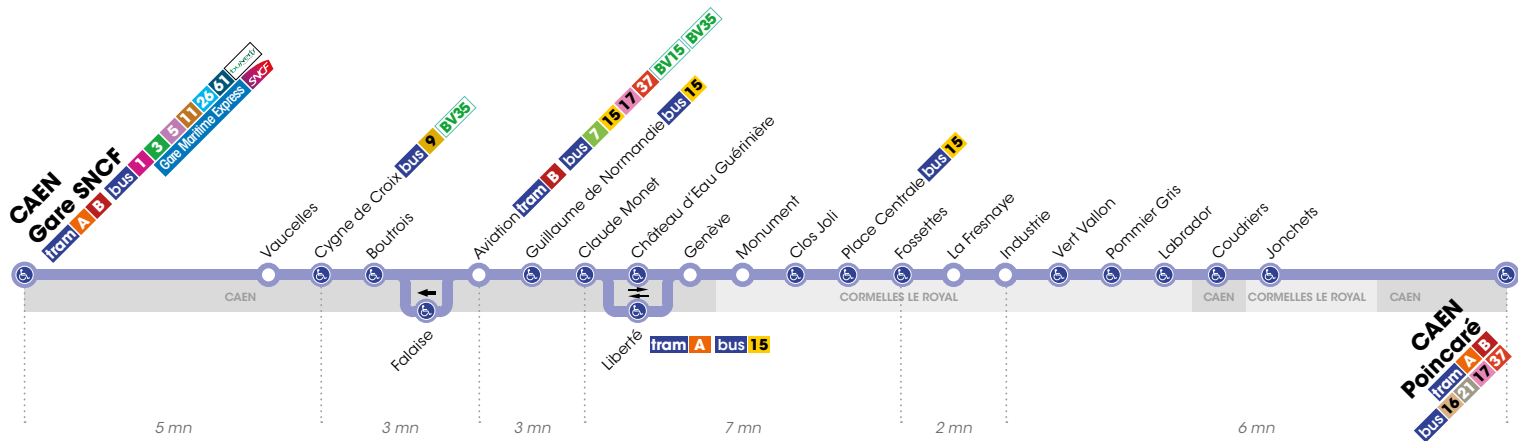

twisto
VOTRE ATOUT MOBILITÉ

Caenlamer
NORMANDIE
COMMUNAUTÉ URBAINE

VOYAGEZ AVEC LA LIGNE 6

En complément de la ligne 6, la ligne **Flexo 4** assure un **service de soirée** les vendredis et samedis, au départ de l'arrêt Tour Leroy à 22h30 et 0h30. Elle dessert la commune de Cormelles le Royal.

AB Correspondances Tram :

Retrouvez les principales correspondances Tram sur le plan de ligne ci-dessous.

La desserte scolaire :

- Collèges Guillaume de Normandie et Villey Desmeserets à Caen,
- Lycées Rostand et Fresnel à Caen.

Gare SNCF	5.30	5.55	6.25	6.50	7.15	7.35	7.55	8.15	8.33	8.53	9.21	9.50	10.20	10.50	11.20	11.50	12.20	12.50	13.20	13.50	14.20	14.50	15.19	15.37
Cygne de Croix	5.33	5.58	6.28	6.53	7.18	7.38	7.58	8.18	8.36	8.56	9.24	9.53	10.23	10.53	11.23	11.53	12.23	12.53	13.23	13.53	14.23	14.53	15.22	15.40
Aviation	5.34	5.59	6.29	6.54	7.20	7.40	8.01	8.21	8.39	8.59	9.27	9.56	10.26	10.56	11.26	11.56	12.26	12.56	13.25	13.55	14.25	14.55	15.24	15.43
Claude Monet	5.36	6.01	6.31	6.56	7.22	7.42	8.03	8.23	8.41	9.01	9.29	9.58	10.28	10.58	11.28	11.58	12.28	12.58	13.27	13.57	14.27	14.57	15.26	15.45
Fossettes	5.41	6.07	6.37	7.02	7.28	7.48	8.10	8.30	8.47	9.07	9.35	10.05	10.34	11.04	11.35	12.05	12.34	13.04	13.34	14.04	14.34	15.04	15.33	15.53
Industrie	5.43	6.09	6.39	7.04	7.30	7.50	8.12	8.32	8.49	9.09	9.37	10.07	10.36	11.06	11.37	12.07	12.36	13.06	13.36	14.06	14.36	15.06	15.35	15.55
Poincaré	5.48	6.14	6.44	7.10	7.36	7.56	8.19	8.39	8.55	9.15	9.43	10.13	10.42	11.12	11.43	12.13	12.42	13.13	13.42	14.12	14.42	15.12	15.42	16.02

Flexo

4

LE VENDREDI SOIR, PENSEZ FLEXO !

La ligne **Flexo 4** dessert la commune de Cormelles-le-Royal au départ de **Tour Leroy** à **22h30** et **0h30**. Tous les arrêts ne sont pas systématiquement desservis.