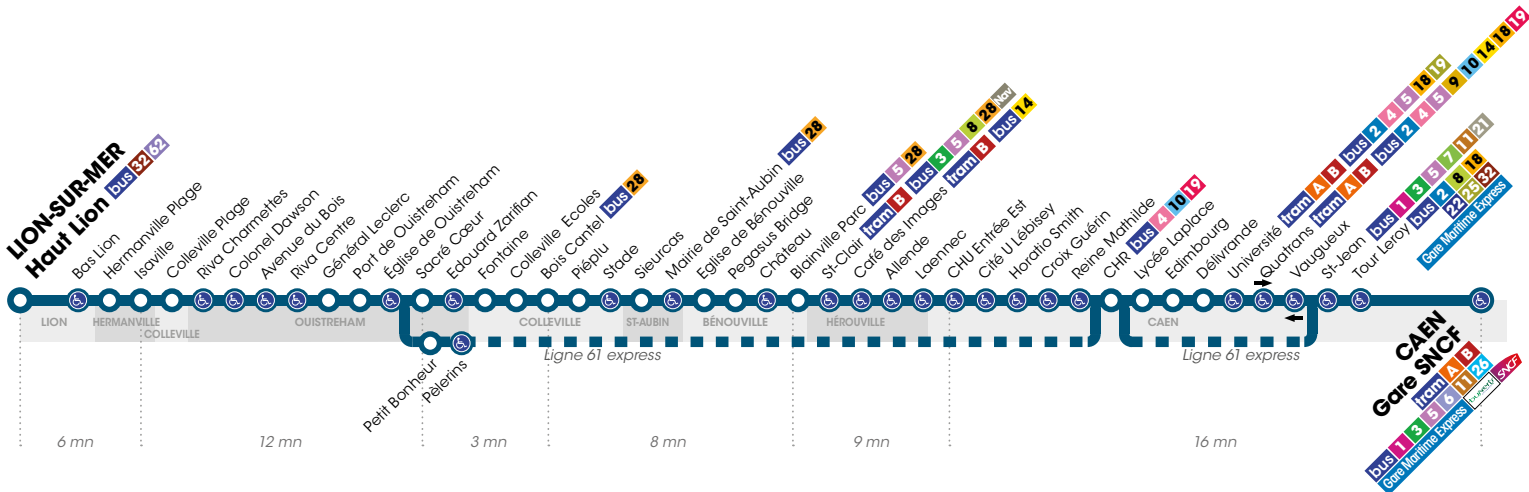

61

LION-SUR-MER Haut Lion > Hermanville-sur-Mer > Ouistreham > Colleville-Montgomery
> St-Aubin-d'Arquenay > Bénouville > Blainville-sur-Orne > Hérouville-St-Clair > **CAEN** Gare SNCF

Arrêt accessible dans les deux sens aux personnes à mobilité réduite.