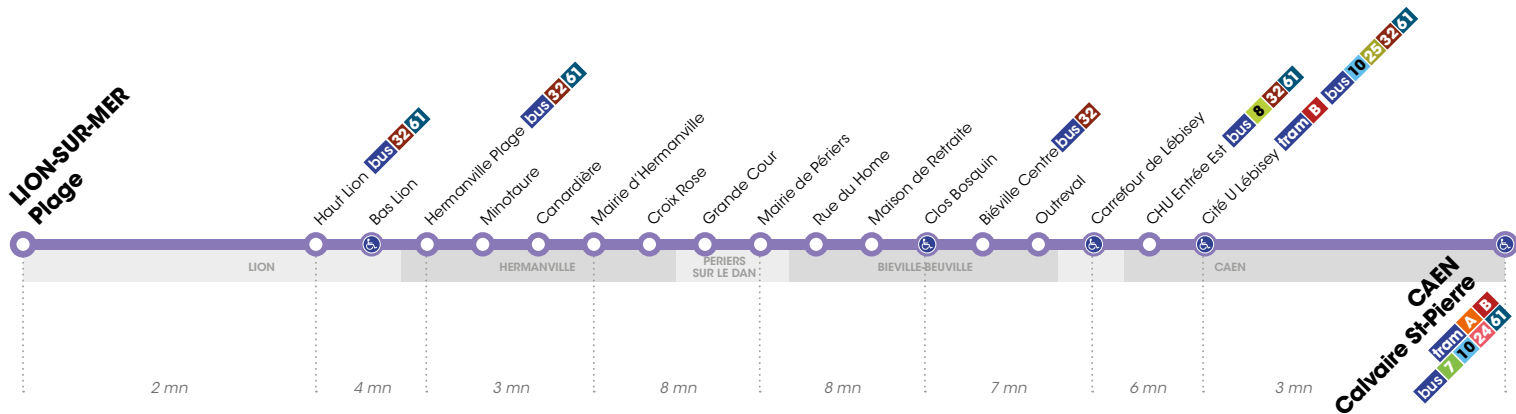

## La desserte scolaire et universitaire :

- Collège Lechanteur, Lycées Dumont d'Urville, Laplace et Victor Hugo à Caen.

## Calendrier vacances scolaires

Les lignes de bus et tram circulent avec des horaires spécifiques aux dates suivantes :

**Toussaint** : du 30/10 au 03/11 2017

**Noël** : du 26/12 au 29/12 2017

 Arrêt accessible dans les deux sens aux personnes à mobilité réduite.

<b>Lion Plage</b>	6.43	7.05	7.20	(1)	7.30	-	(2)	(3)	8.10	8.30	9.30	11.50	13.10	14.36	15.12	16.05	16.35	17.30	19.05
<b>Haut Lion</b>	6.46	7.08	7.23	-	7.33	-	7.47	8.13	8.33	9.33	11.52	13.12	14.38	15.14	16.07	16.37	17.32	19.07	
<b>Hermanville Plage</b>	6.50	7.13	7.27	-	7.37	-	7.49	8.17	8.37	9.37	11.56	13.16	14.42	15.18	16.11	16.41	17.36	19.11	
<b>Minotaure</b>	6.51	7.14	7.28	-	7.38	7.40	7.52	8.18	8.38	9.38	11.57	13.17	14.43	15.19	16.12	16.42	17.37	19.12	
<b>Mairie d'Hermanville</b>	6.52	7.16	7.30	-	7.40	7.42	7.53	8.20	8.40	9.40	11.59	13.19	14.45	15.20	16.14	16.43	17.39	19.14	
<b>Mairie de Périers</b>	-	-	7.38	-	-	7.50	-	8.28	-	9.47	-	13.27	14.52	-	16.21	-	17.47	-	
<b>Rue du Home</b>	6.59	7.23	7.41	-	7.48	7.53	8.00	8.31	8.47	9.50	12.06	13.30	14.55	15.27	16.24	16.50	17.50	19.21	
<b>Maison de Retraite</b>	7.02	7.26	.....	7.40	7.51	-	-	-	8.50	-	12.09	13.33	-	15.30	-	16.53	17.53	19.24	
<b>Clos Bosquin</b>	7.04	7.28	7.42	7.42	7.53	7.54	8.01	8.32	8.52	9.51	12.11	13.35	14.56	15.32	16.25	16.55	17.55	19.26	
<b>Carrefour de Lébisey</b>	7.10	7.34	7.49	7.50	8.01	8.01	8.09	8.40	8.59	9.57	12.16	13.41	15.02	15.38	16.31	17.02	18.02	19.31	
<b>Cité U Lébisey</b>	7.15	7.39	7.55	7.56	8.07	8.07	-	8.46	9.05	10.03	12.22	13.46	15.07	15.43	16.37	17.08	18.07	19.36	
<b>Calvaire St-Pierre</b>	7.17	7.41	7.58	7.59	8.10	8.10	-	8.48	9.07	10.05	12.24	13.48	15.09	15.45	16.39	17.10	18.09	19.38	