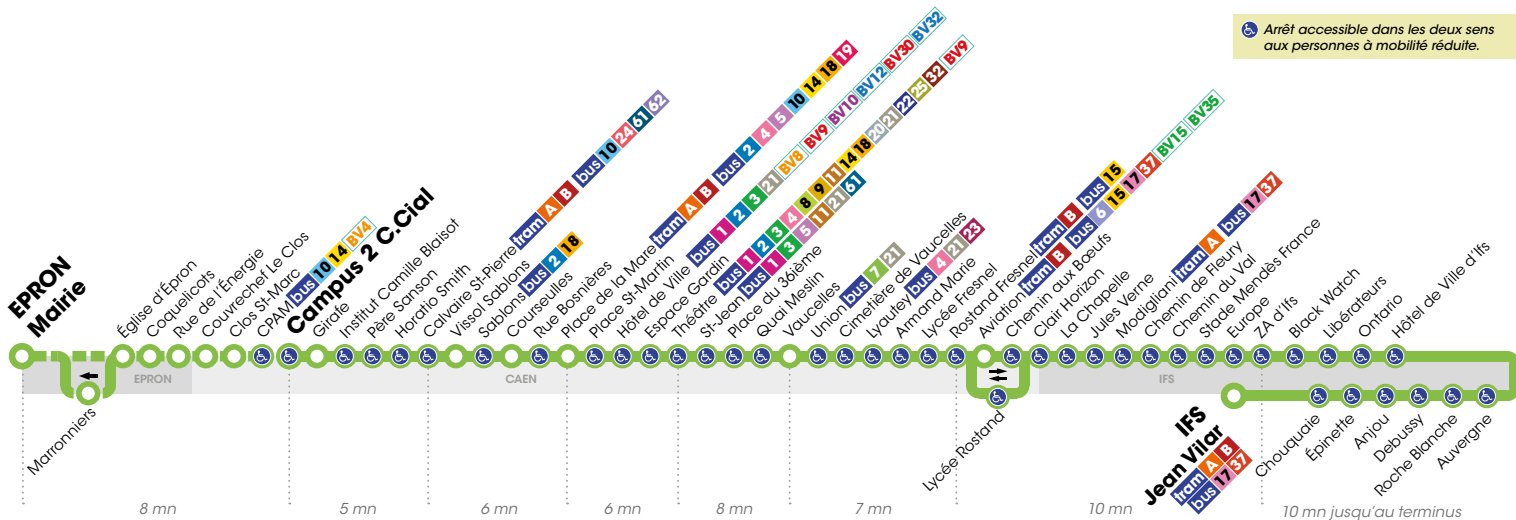

Mairie d'Epron	-	6.26	-	7.00	-	7.30	-	8.06	-	8.38	-	9.16	-	9.57	-	10.39	-	11.22	-	11.57	-	12.37	-	13.17
Campus 2 Centre Commercial	5.55	6.34	6.54	7.08	7.22	7.39	7.56	8.15	8.25	8.46	9.10	9.24	9.44	10.05	10.24	10.47	11.07	11.30	11.46	12.05	12.25	12.45	13.03	13.25
Calvaire St-Pierre	5.59	6.38	6.58	7.12	7.26	7.44	8.01	8.20	8.30	8.50	9.14	9.28	9.48	10.09	10.28	10.51	11.11	11.34	11.50	12.09	12.29	12.49	13.07	13.29
Place de la Mare	6.04	6.43	7.03	7.19	7.33	7.51	8.08	8.27	8.37	8.57	9.21	9.35	9.55	10.16	10.35	10.58	11.18	11.41	11.57	12.16	12.36	12.56	13.14	13.36
Hôtel de Ville	6.08	6.47	7.07	7.23	7.37	7.55	8.12	8.32	8.42	9.02	9.25	9.39	9.59	10.19	10.38	11.01	11.21	11.44	12.00	12.20	12.40	13.00	13.18	13.40
Théâtre	6.10	6.49	7.09	7.26	7.40	7.58	8.15	8.35	8.45	9.05	9.28	9.42	10.02	10.22	10.41	11.04	11.24	11.47	12.03	12.23	12.43	13.03	13.21	13.43
Vaucelles	6.14	6.53	7.13	7.31	7.46	8.05	8.22	8.42	8.52	9.12	9.35	9.49	10.09	10.29	10.48	11.11	11.31	11.54	12.10	12.31	12.50	13.10	13.28	13.51
Cimetière de Vaucelles	6.16	6.55	7.15	7.33	7.49	8.08	8.25	8.44	8.54	9.14	9.37	9.51	10.11	10.31	10.50	11.14	11.33	11.56	12.12	12.33	12.52	13.12	13.30	13.53
Rostand/Fresnel	6.19	6.58	7.18	7.38	7.54	8.13	8.30	8.49	8.59	9.18	9.41	9.55	10.15	10.36	10.55	11.19	11.38	12.01	12.17	12.38	12.57	13.17	13.35	13.58
ZA d'Ifs	6.30	7.09	7.29	7.50	8.06	8.25	8.42	9.01	9.11	9.30	9.52	10.06	10.26	10.47	11.06	11.31	11.49	12.12	12.28	12.49	13.08	13.28	13.46	14.09
Hôtel de Ville d'Ifs	6.33	7.12	7.32	7.54	8.10	8.29	8.46	9.05	9.15	9.34	9.56	10.10	10.30	10.51	11.10	11.35	11.53	12.16	12.32	12.53	13.12	13.32	13.50	14.13
Jean Vilar	6.41	7.20	7.40	8.02	8.18	8.37	8.54	9.13	9.23	9.41	10.03	10.17	10.37	10.58	11.17	11.42	12.00	12.23	12.39	13.00	13.19	13.39	13.57	14.20

Mairie d'Epron	-	13.58	-	14.38	-	15.15	-	15.41	-	16.09	-	16.35	-	17.04	-	17.35	-	18.06	-	18.39	-	19.26	-	20.05
Campus 2 Centre Commercial	13.44	14.06	14.26	14.46	15.03	15.23	15.36	15.49	16.02	16.18	16.30	16.44	16.59	17.13	17.27	17.44	18.00	18.15	18.32	18.47	19.11	19.34	19.48	20.12
Calvaire St-Pierre	13.49	14.11	14.31	14.51	15.08	15.28	15.41	15.54	16.07	16.23	16.35	16.49	17.04	17.18	17.32	17.49	18.05	18.20	18.37	18.52	19.15	19.38	19.52	20.16
Place de la Mare	13.56	14.18	14.38	14.57	15.14	15.34	15.47	16.00	16.14	16.30	16.42	16.56	17.11	17.26	17.40	17.57	18.12	18.27	18.43	18.58	19.21	19.44	19.58	20.22
Hôtel de Ville	14.00	14.22	14.42	15.02	15.19	15.39	15.52	16.05	16.19	16.35	16.47	17.01	17.16	17.31	17.45	18.02	18.17	18.32	18.47	19.02	19.25	19.47	20.01	20.25
Théâtre	14.03	14.25	14.45	15.05	15.22	15.42	15.55	16.08	16.22	16.38	16.51	17.05	17.20	17.35	17.49	18.06	18.20	18.35	18.50	19.05	19.28	19.50	20.04	20.28
Vaucelles	14.10	14.32	14.52	15.12	15.29	15.49	16.03	16.16	16.30	16.46	16.59	17.13	17.28	17.44	17.58	18.14	18.28	18.43	18.56	19.11	19.34	19.55	20.09	20.33
Cimetière de Vaucelles	14.12	14.35	14.55	15.15	15.32	15.52	16.06	16.19	16.33	16.49	17.03	17.17	17.32	17.47	18.01	18.17	18.31	18.45	18.58	19.13	19.36	19.57	20.11	20.35
Rostand/Fresnel	14.17	14.40	15.00	15.20	15.37	15.57	16.11	16.24	16.38	16.54	17.09	17.23	17.38	17.52	18.06	18.22	18.36	18.50	19.03	19.18	19.40	20.01	20.15	20.38
ZA d'Ifs	14.28	14.51	15.11	15.31	15.49	16.09	16.25	16.38	16.52	17.08	17.23	17.37	17.52	18.05	18.19	18.35	18.49	19.01	19.14	19.29	19.51	20.12	20.26	20.49
Hôtel de Ville d'Ifs	14.32	14.55	15.15	15.35	15.53	16.13	16.29	16.42	16.56	17.12	17.27	17.41	17.56	18.09	18.23	18.39	18.53	19.05	19.18	19.33	19.54	20.15	20.29	20.52
Jean Vilar	14.39	15.02	15.22	15.42	16.00	16.20	16.36	16.49	17.03	17.19	17.34	17.48	18.03	18.17	18.31	18.47	19.01	19.12	19.25	19.40	20.01	20.22	20.36	20.59