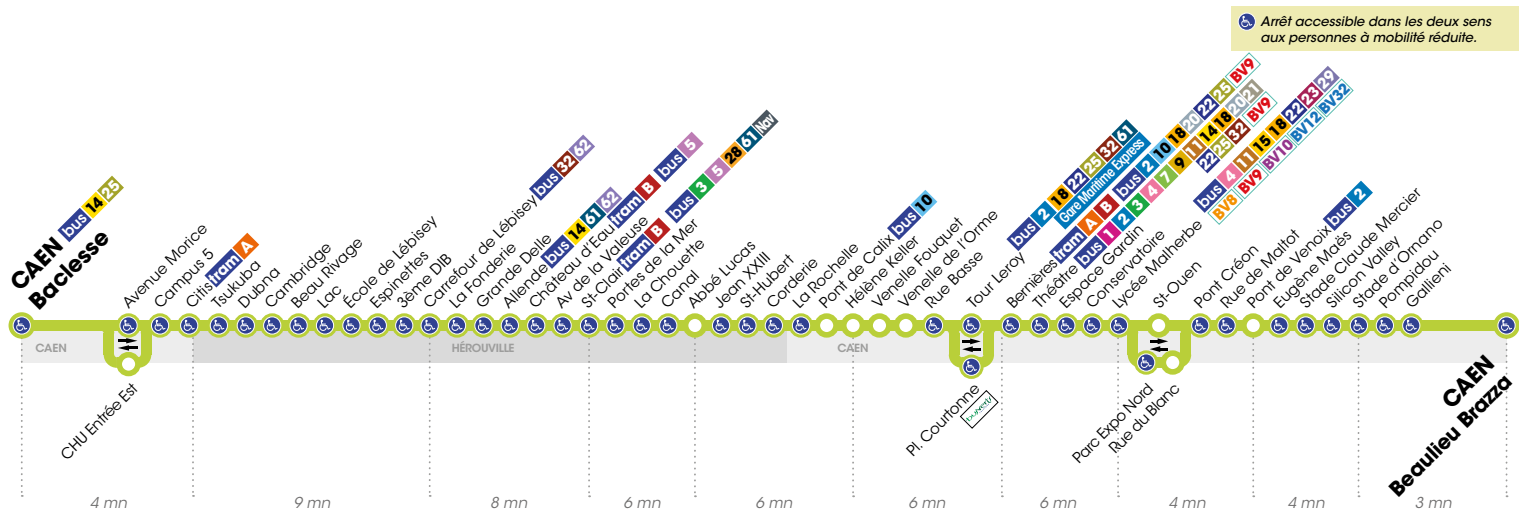

Baclesse	5.46	6.08	6.38	6.56	7.16	7.28	7.48	8.11	8.31	8.53	9.13	9.34	9.54	10.12	10.32	10.53	11.13	11.33	11.53	12.13	12.33	12.53	13.13	13.33
Citis	5.49	6.11	6.41	6.59	7.19	7.31	7.51	8.14	8.34	8.56	9.16	9.37	9.57	10.15	10.35	10.56	11.16	11.36	11.56	12.16	12.36	12.56	13.16	13.36
Carrefour de Lébisey	5.56	6.19	6.49	7.07	7.27	7.41	8.01	8.23	8.43	9.04	9.24	9.45	10.05	10.23	10.43	11.04	11.24	11.44	12.04	12.24	12.44	13.04	13.24	13.44
St-Clair	6.05	6.28	6.58	7.17	7.37	7.51	8.11	8.33	8.53	9.13	9.33	9.54	10.14	10.33	10.53	11.13	11.33	11.53	12.13	12.33	12.53	13.13	13.33	13.53
Abbé Lucas	6.10	6.34	7.04	7.23	7.43	7.58	8.18	8.39	8.59	9.19	9.39	10.00	10.20	10.39	10.59	11.19	11.39	11.59	12.19	12.39	12.59	13.19	13.39	13.59
Hélène Keller	6.15	6.40	7.10	7.29	7.49	8.04	8.24	8.45	9.05	9.25	9.45	10.05	10.25	10.45	11.05	11.25	11.45	12.05	12.25	12.45	13.05	13.24	13.44	14.04
Théâtre	6.23	6.48	7.20	7.40	8.00	8.15	8.35	8.56	9.15	9.35	9.55	10.15	10.35	10.55	11.15	11.35	11.55	12.15	12.35	12.55	13.16	13.35	13.55	14.15
Lycée Malherbe	6.26	6.51	7.24	7.44	8.04	8.19	8.39	9.00	9.19	9.39	9.59	10.19	10.39	10.59	11.19	11.39	11.59	12.19	12.39	12.59	13.21	13.40	14.00	14.19
Pont de Venoix	6.31	6.56	7.29	7.49	8.09	8.24	8.44	9.05	9.24	9.44	10.04	10.24	10.44	11.04	11.24	11.44	12.04	12.24	12.44	13.04	13.26	13.45	14.05	14.24
Stade d'Ornano	6.33	6.58	7.32	7.52	8.12	8.27	8.47	9.08	9.27	9.47	10.06	10.26	10.46	11.06	11.26	11.47	12.07	12.27	12.46	13.06	13.28	13.48	14.08	14.27
Beaulieu Brazza	6.35	7.00	7.34	7.54	8.15	8.30	8.50	9.10	9.29	9.49	10.08	10.28	10.48	11.08	11.28	11.49	12.09	12.29	12.48	13.08	13.30	13.50	14.10	14.29

Baclesse	13.53	14.13	14.32	14.51	15.10	15.29	15.50	16.09	16.28	16.51	17.11	17.31	17.51	18.14	18.34	18.56	19.16	19.39	20.00	20.25	20.56
Citis	13.56	14.16	14.35	14.54	15.13	15.32	15.53	16.12	16.31	16.54	17.14	17.34	17.54	18.17	18.37	18.59	19.19	19.42	20.03	20.28	20.59
Carrefour de Lébisey	14.04	14.24	14.43	15.02	15.22	15.41	16.02	16.21	16.40	17.03	17.23	17.43	18.03	18.25	18.45	19.06	19.26	19.49	20.10	20.35	21.06
St-Clair	14.13	14.33	14.52	15.11	15.31	15.50	16.11	16.30	16.49	17.12	17.32	17.52	18.12	18.34	18.54	19.15	19.35	19.57	20.18	20.42	21.13
Abbé Lucas	14.19	14.39	14.58	15.17	15.37	15.56	16.17	16.36	16.55	17.18	17.38	17.58	18.18	18.40	19.00	19.20	19.40	20.02	20.23	20.47	21.18
Hélène Keller	14.24	14.44	15.03	15.22	15.42	16.01	16.22	16.41	17.00	17.24	17.44	18.04	18.24	18.45	19.05	19.25	19.45	20.07	20.28	20.52	21.22
Théâtre	14.35	14.55	15.14	15.33	15.53	16.12	16.33	16.52	17.11	17.35	17.55	18.15	18.35	18.55	19.15	19.35	19.55	20.17	20.38	21.00	21.30
Lycée Malherbe	14.39	14.59	15.19	15.39	15.59	16.18	16.39	16.58	17.17	17.41	18.01	18.21	18.40	18.59	19.19	19.39	19.59	20.21	20.41	21.03	21.33
Pont de Venoix	14.44	15.04	15.24	15.45	16.05	16.24	16.45	17.05	17.25	17.49	18.09	18.29	18.46	19.04	19.24	19.44	20.04	20.26	20.46	21.08	21.38
Stade d'Ornano	14.47	15.07	15.27	15.49	16.09	16.28	16.49	17.09	17.29	17.53	18.13	18.33	18.50	19.07	19.27	19.46	20.06	20.28	20.48	21.10	21.40
Beaulieu Brazza	14.49	15.10	15.30	15.52	16.12	16.31	16.52	17.12	17.32	17.56	18.16	18.36	18.53	19.09	19.29	19.48	20.08	20.30	20.50	21.12	21.42