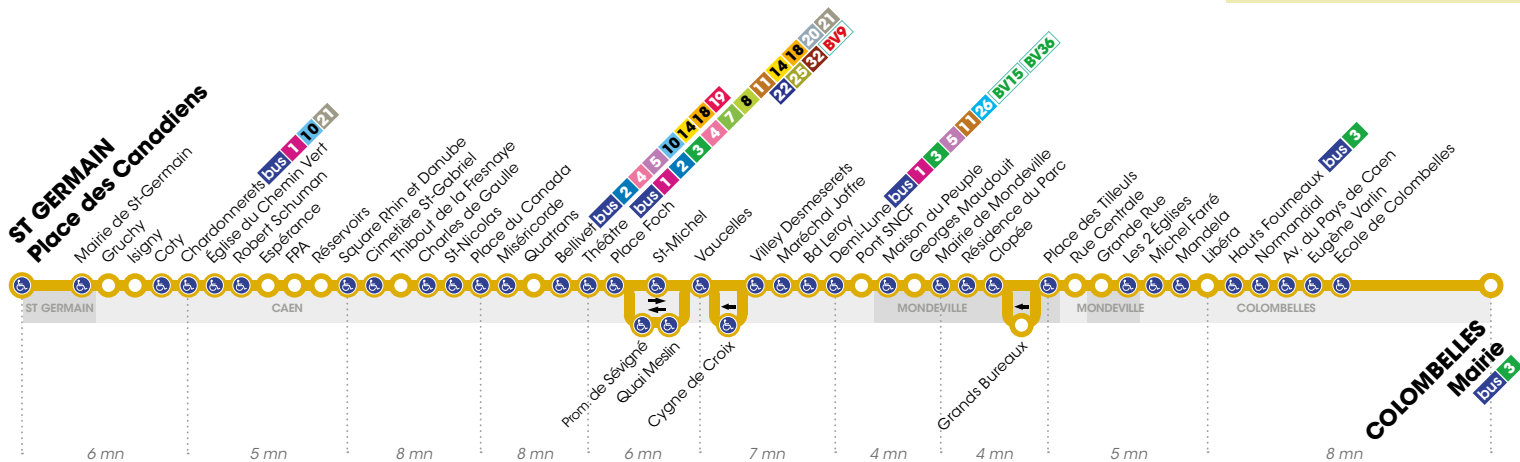

Arrêt accessible dans les deux sens aux personnes à mobilité réduite.

Place des Canadiens	6.00	6.20	6.39	6.55	7.14	7.32	7.51	8.11	8.31	8.55	9.16	9.36	9.56	10.16	10.36
Chardonnerets	6.05	6.25	6.44	7.00	7.19	7.38	7.57	8.18	8.38	9.01	9.21	9.41	10.01	10.21	10.41
Square Rhin et Danube	6.09	6.29	6.48	7.05	7.24	7.43	8.02	8.23	8.43	9.06	9.26	9.46	10.06	10.26	10.46
Place du Canada	6.13	6.33	6.52	7.10	7.29	7.49	8.08	8.29	8.49	9.12	9.32	9.52	10.12	10.32	10.52
Théâtre	6.19	6.39	6.58	7.18	7.37	7.58	8.18	8.39	9.01	9.21	9.41	10.01	10.21	10.41	11.01
Vaucelles	6.22	6.42	7.02	7.22	7.41	8.02	8.22	8.43	9.05	9.25	9.45	10.05	10.25	10.45	11.05
Bd Leroy	6.25	6.45	7.05	7.25	7.45	8.07	8.27	8.48	9.09	9.29	9.49	10.09	10.29	10.49	11.09
Demi-Lune	6.26	6.46	7.06	7.26	7.46	8.08	8.28	8.49	9.10	9.30	9.50	10.10	10.30	10.50	11.10
Mairie de Mondeville	6.30	6.50	7.10	7.30	7.50	8.13	8.33	8.54	9.14	9.34	9.54	10.14	10.34	10.55	11.15
Place des Tilleuls	6.34	6.54	7.14	7.34	7.54	8.18	8.38	8.58	9.18	9.38	9.58	10.18	10.38	10.59	11.19
Libéra	6.39	6.59	7.19	7.39	7.59	8.24	8.44	9.03	9.23	9.43	10.03	10.23	10.43	11.04	11.24
Mairie de Colombelles	6.47	7.07	7.27	7.47	8.07	8.32	8.52	9.11	9.31	9.51	10.11	10.31	10.51	11.12	11.32

Place des Canadiens	10.56	11.16	11.36	11.56	12.16	12.36	12.56	13.16	13.34	13.54	14.14	14.34	14.55	15.14	15.34
Chardonnerets	11.01	11.21	11.41	12.01	12.21	12.41	13.01	13.21	13.39	13.59	14.19	14.39	15.00	15.19	15.39
Square Rhin et Danube	11.06	11.26	11.46	12.06	12.26	12.46	13.06	13.26	13.44	14.04	14.24	14.44	15.05	15.24	15.44
Place du Canada	11.12	11.32	11.52	12.12	12.32	12.52	13.12	13.32	13.50	14.09	14.29	14.49	15.10	15.30	15.50
Théâtre	11.21	11.41	12.01	12.21	12.41	13.01	13.21	13.41	13.59	14.19	14.39	14.59	15.19	15.39	15.59
Vaucelles	11.25	11.45	12.05	12.25	12.45	13.05	13.25	13.45	14.03	14.23	14.43	15.03	15.23	15.43	16.03
Bd Leroy	11.29	11.49	12.09	12.29	12.49	13.09	13.28	13.48	14.06	14.26	14.46	15.06	15.26	15.47	16.07
Demi-Lune	11.30	11.50	12.10	12.30	12.50	13.10	13.29	13.49	14.07	14.27	14.47	15.07	15.27	15.48	16.08
Mairie de Mondeville	11.35	11.56	12.15	12.35	12.55	13.15	13.33	13.53	14.11	14.31	14.52	15.12	15.32	15.53	16.13
Place des Tilleuls	11.39	12.00	12.19	12.39	12.59	13.19	13.38	13.58	14.16	14.36	14.57	15.17	15.37	15.58	16.18
Libéra	11.44	12.05	12.24	12.44	13.04	13.24	13.43	14.03	14.21	14.41	15.02	15.22	15.42	16.03	16.23
Mairie de Colombelles	11.52	12.13	12.32	12.52	13.12	13.32	13.51	14.11	14.29	14.49	15.10	15.30	15.50	16.11	16.31