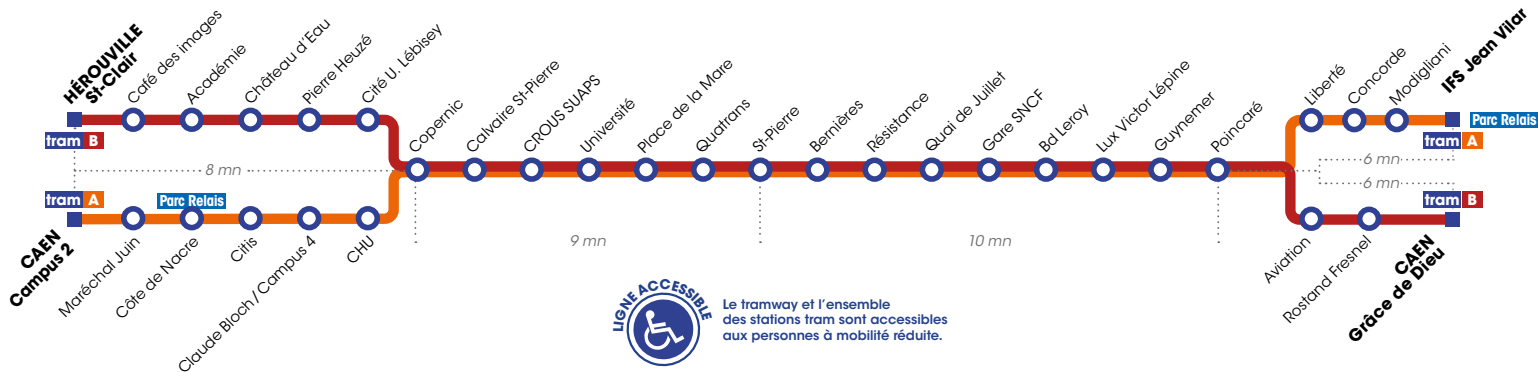

Depuis le centre ville de Caen, regagnez la Gare SNCF ou l'université en moins de 5 minutes, le CHU en 10 minutes ou encore le Centre commercial Côte de Nacre en 15 minutes.

Fréquence :

1 tram toutes les 8 minutes sur les lignes A et B, soit 1 tram toutes les 4 minutes sur le tronç commun entre les stations Poincaré et Copernic (en semaine).

Le tram circule 7 jours sur 7, de 5h à 0h30 du lundi au samedi et de 8h30 à 0h30 le dimanche.

La desserte scolaire et universitaire :

- Collèges Henri Brunet et Lechanteur,
- Lycées Rostand, Fresnel, Lépine, Ste-Ursule (rue de la Miséricorde), Dumont d'Urville, Laplace, Victor Hugo à Caen et Rabelais à Ifs,
- 5 campus, les IUT, les cités universitaires, l'IAE, l'EMN, le CIFAC et l'ICEP.

Calendrier vacances scolaires

Les lignes de bus et tram circulent avec des horaires spécifiques aux dates suivantes :

Toussaint : du 30/10 au 03/11 2017

Noël : du 26/12 au 29/12 2017

Bon à savoir :

Sur le tronç commun entre les stations Copernic et Poincaré, les lignes A et B ont le même itinéraire. Une navette dédiée à la desserte du site Renault Trucks de Colombelles est en connexion avec le tram à la station St-Clair.