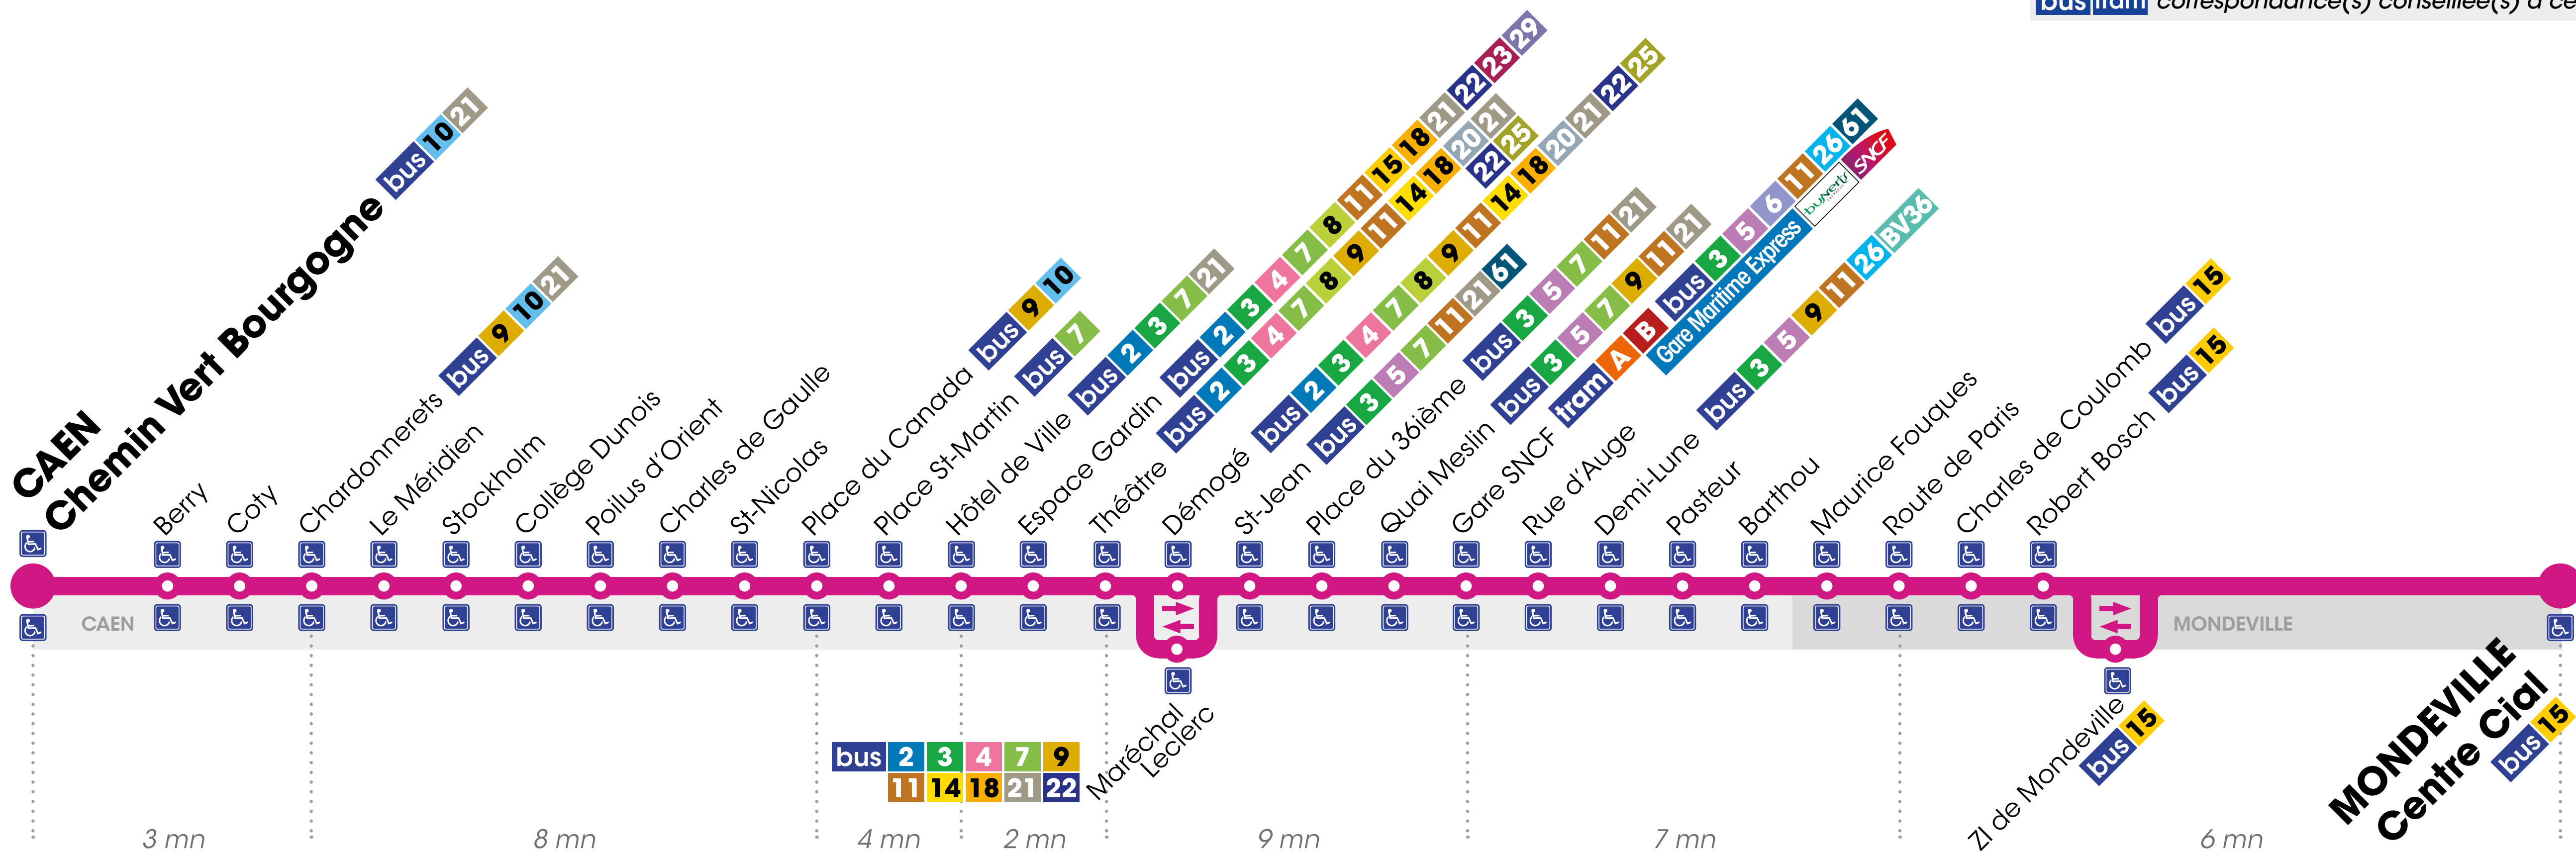

En utilisant un bus Twisto, un voyage\* effectué sur notre réseau émet en moyenne 557 g de CO<sub>2</sub>

En utilisant un tram Twisto, un voyage\* effectué sur notre réseau émet en moyenne 25 g de CO<sub>2</sub>

\*Distance moyenne d'un voyage : 3,64km

Arrêt accessible aux personnes à mobilité réduite

dans un sens

dans les deux sens

bus tram correspondance(s) conseillée(s) à cet arrêt

bus 2 3 4 7 9  
11 14 18 21 22

MONDEVILLE  
Centre Cial  
bus 15