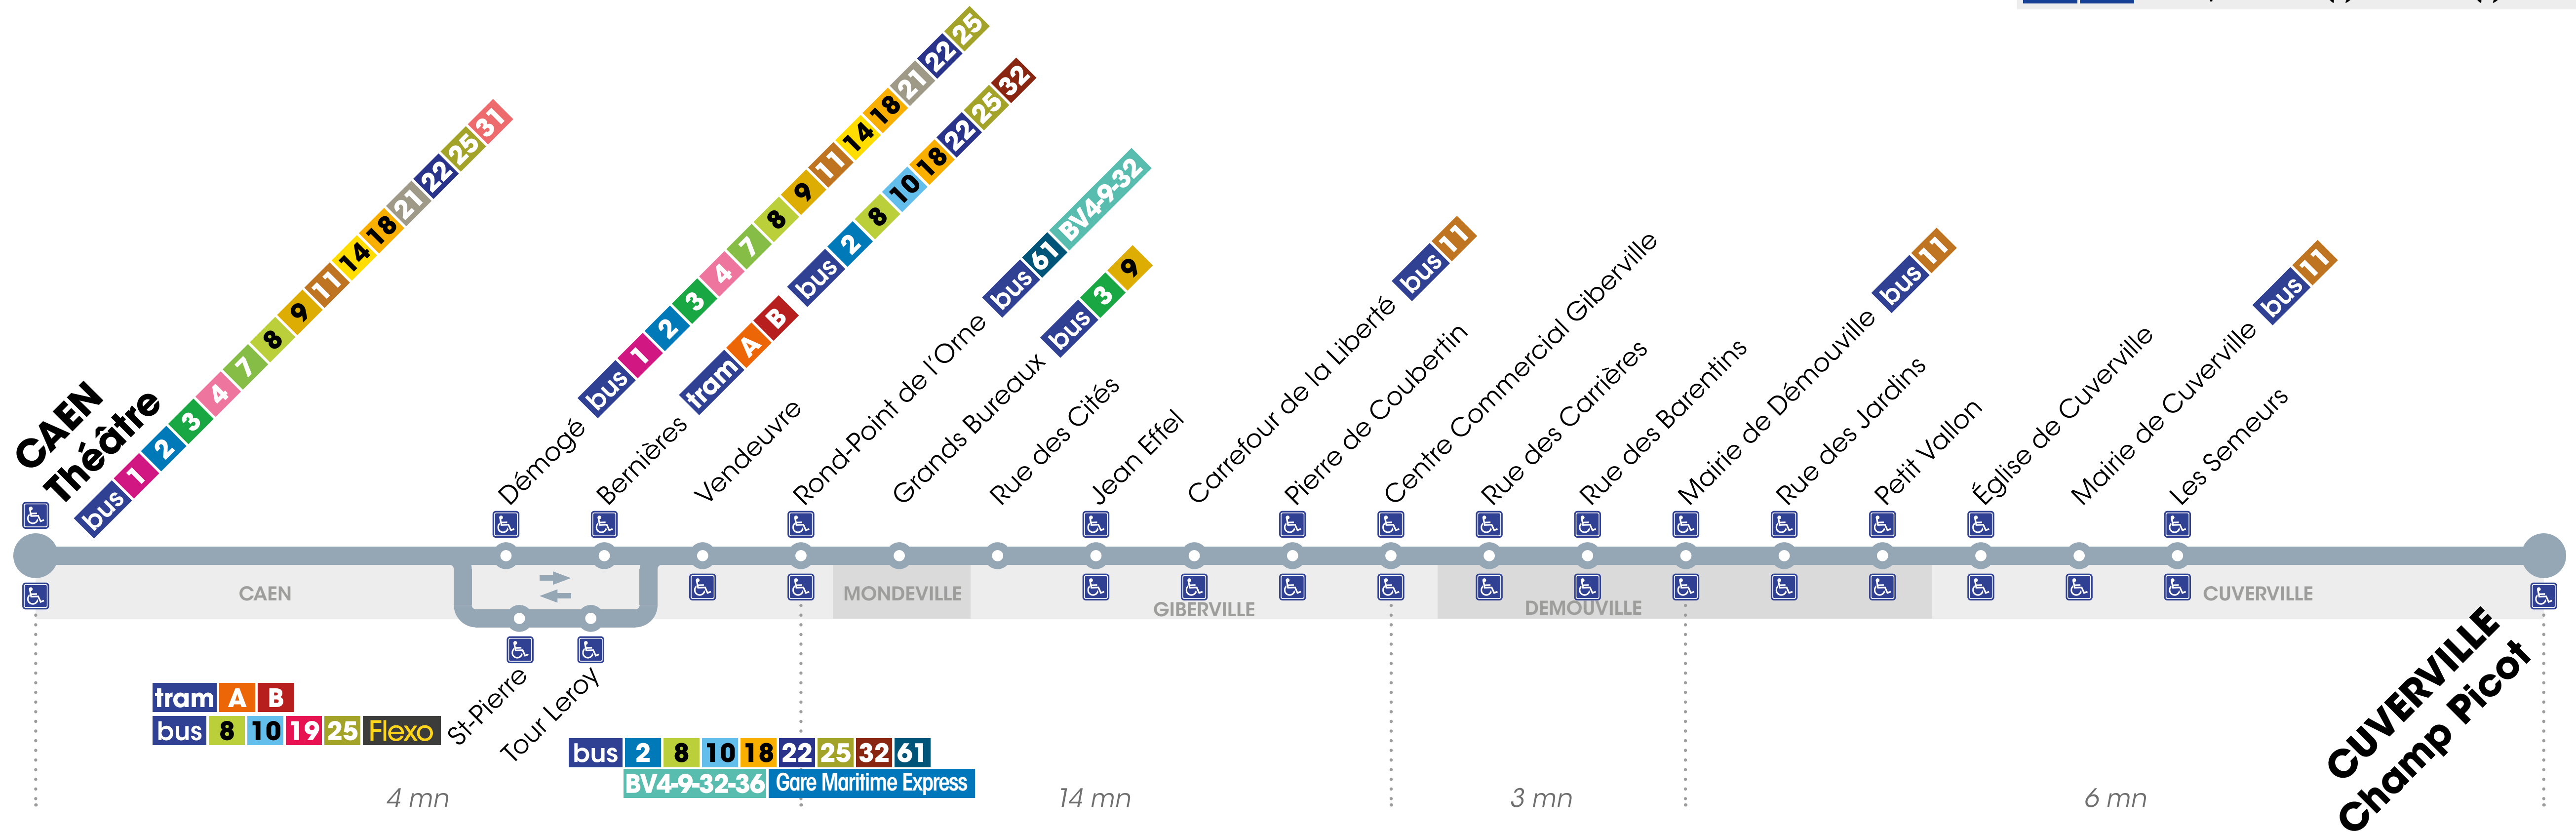

20

CAEN Théâtre

CUVERVILLE Champ Picot

En utilisant un bus Twisto, un voyage* effectué sur notre réseau émet en moyenne **557 g de CO₂**

En utilisant un tram Twisto, un voyage* effectué sur notre réseau émet en moyenne **25 g de CO₂**

*Distance moyenne d'un voyage : 3,64km

Arrêt accessible aux personnes à mobilité réduite

dans un sens

dans les deux sens

bus tram correspondance(s) conseillée(s) à cet arrêt

4 mn

14 mn

3 mn