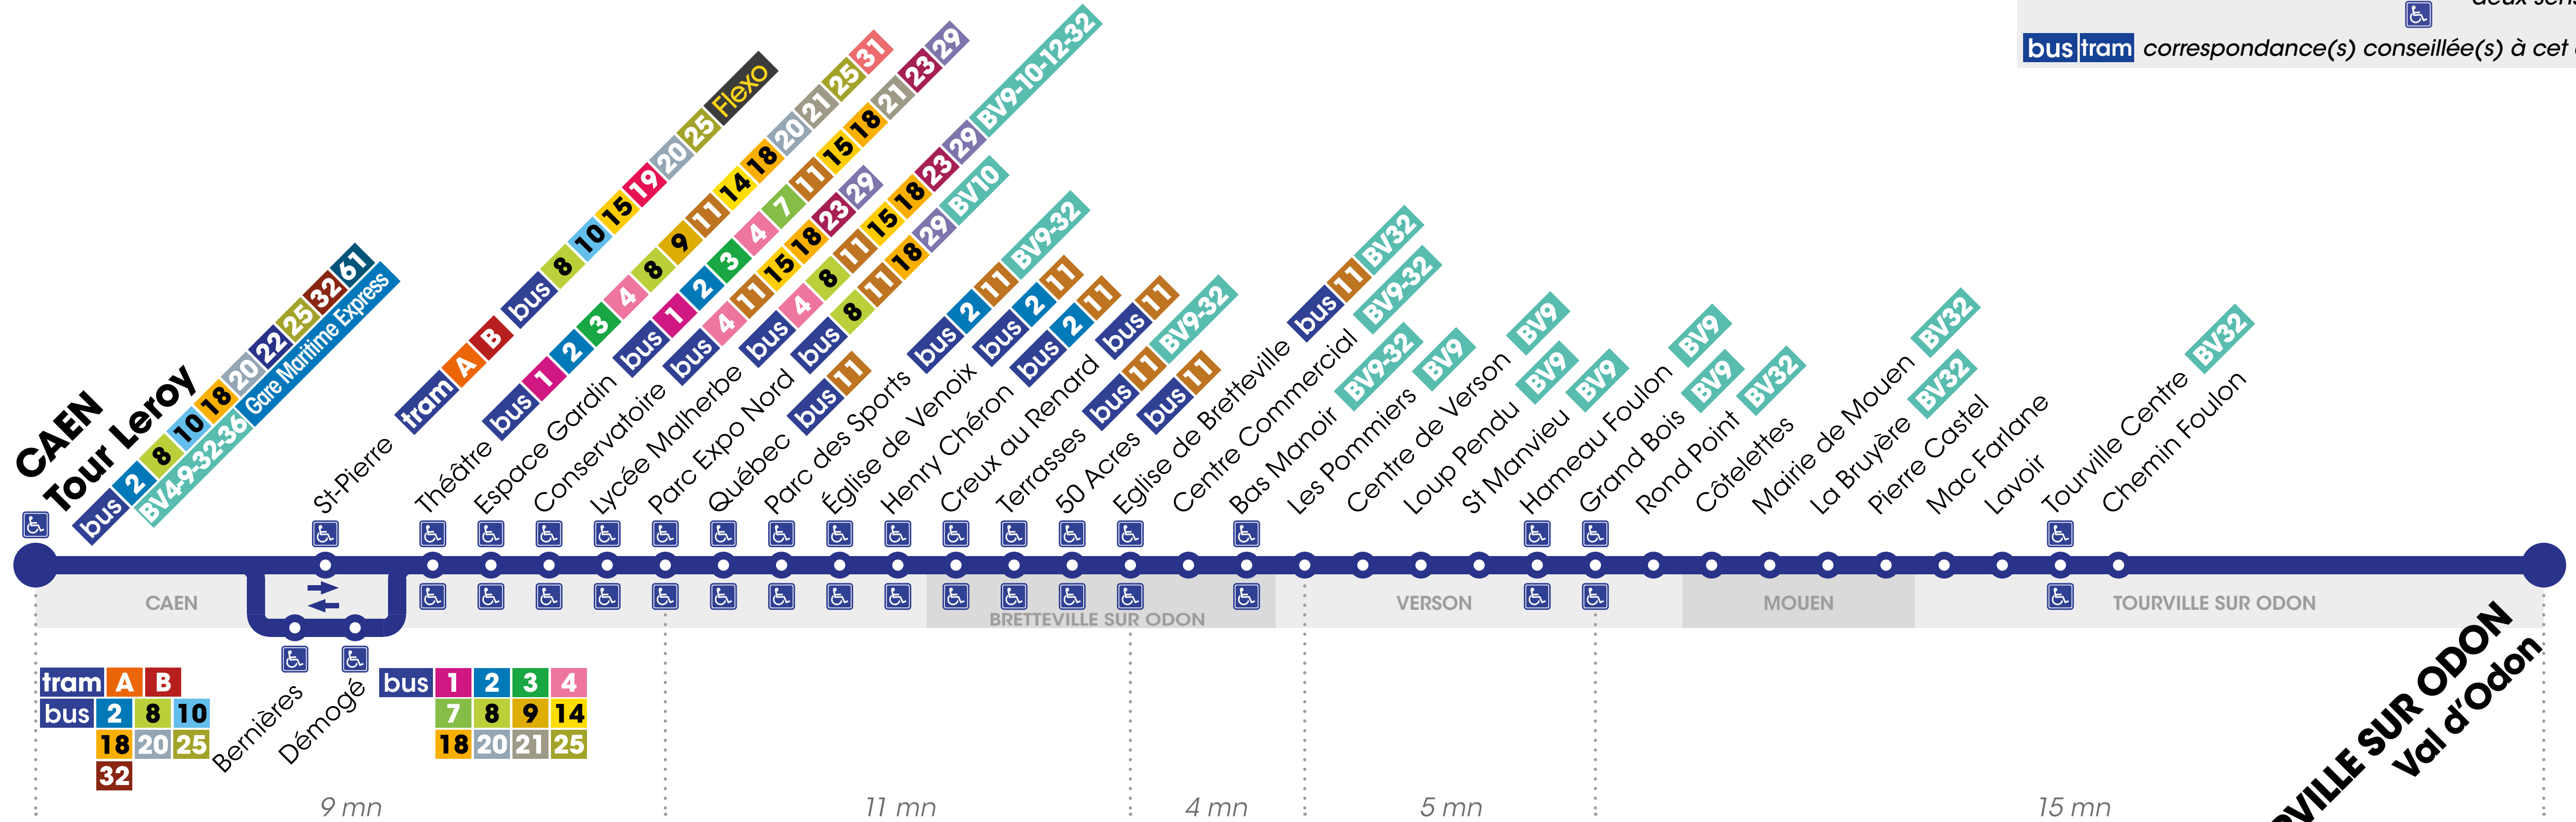

22

CAEN Tour Leroy

TOURVILLE SUR ODON Val d'Odon

En utilisant un bus Twisto, un voyage* effectué sur notre réseau émet en moyenne **557 g de CO₂**
 En utilisant un tram Twisto, un voyage* effectué sur notre réseau émet en moyenne **25 g de CO₂**
*Distance moyenne d'un voyage : 3,64km

Arrêt accessible aux personnes à mobilité réduite

dans un sens

dans les deux sens

bus tram correspondance(s) conseillée(s) à cet arrêt

CAEN
 tram A B
 bus 2 8 10
 18 20 25
 32

Bernières
 Démogé

bus 1 2 3 4
 7 8 9 14
 18 20 21 25

9 mn

11 mn

4 mn

5 mn

15 mn

TOURVILLE SUR ODON Val d'Odon