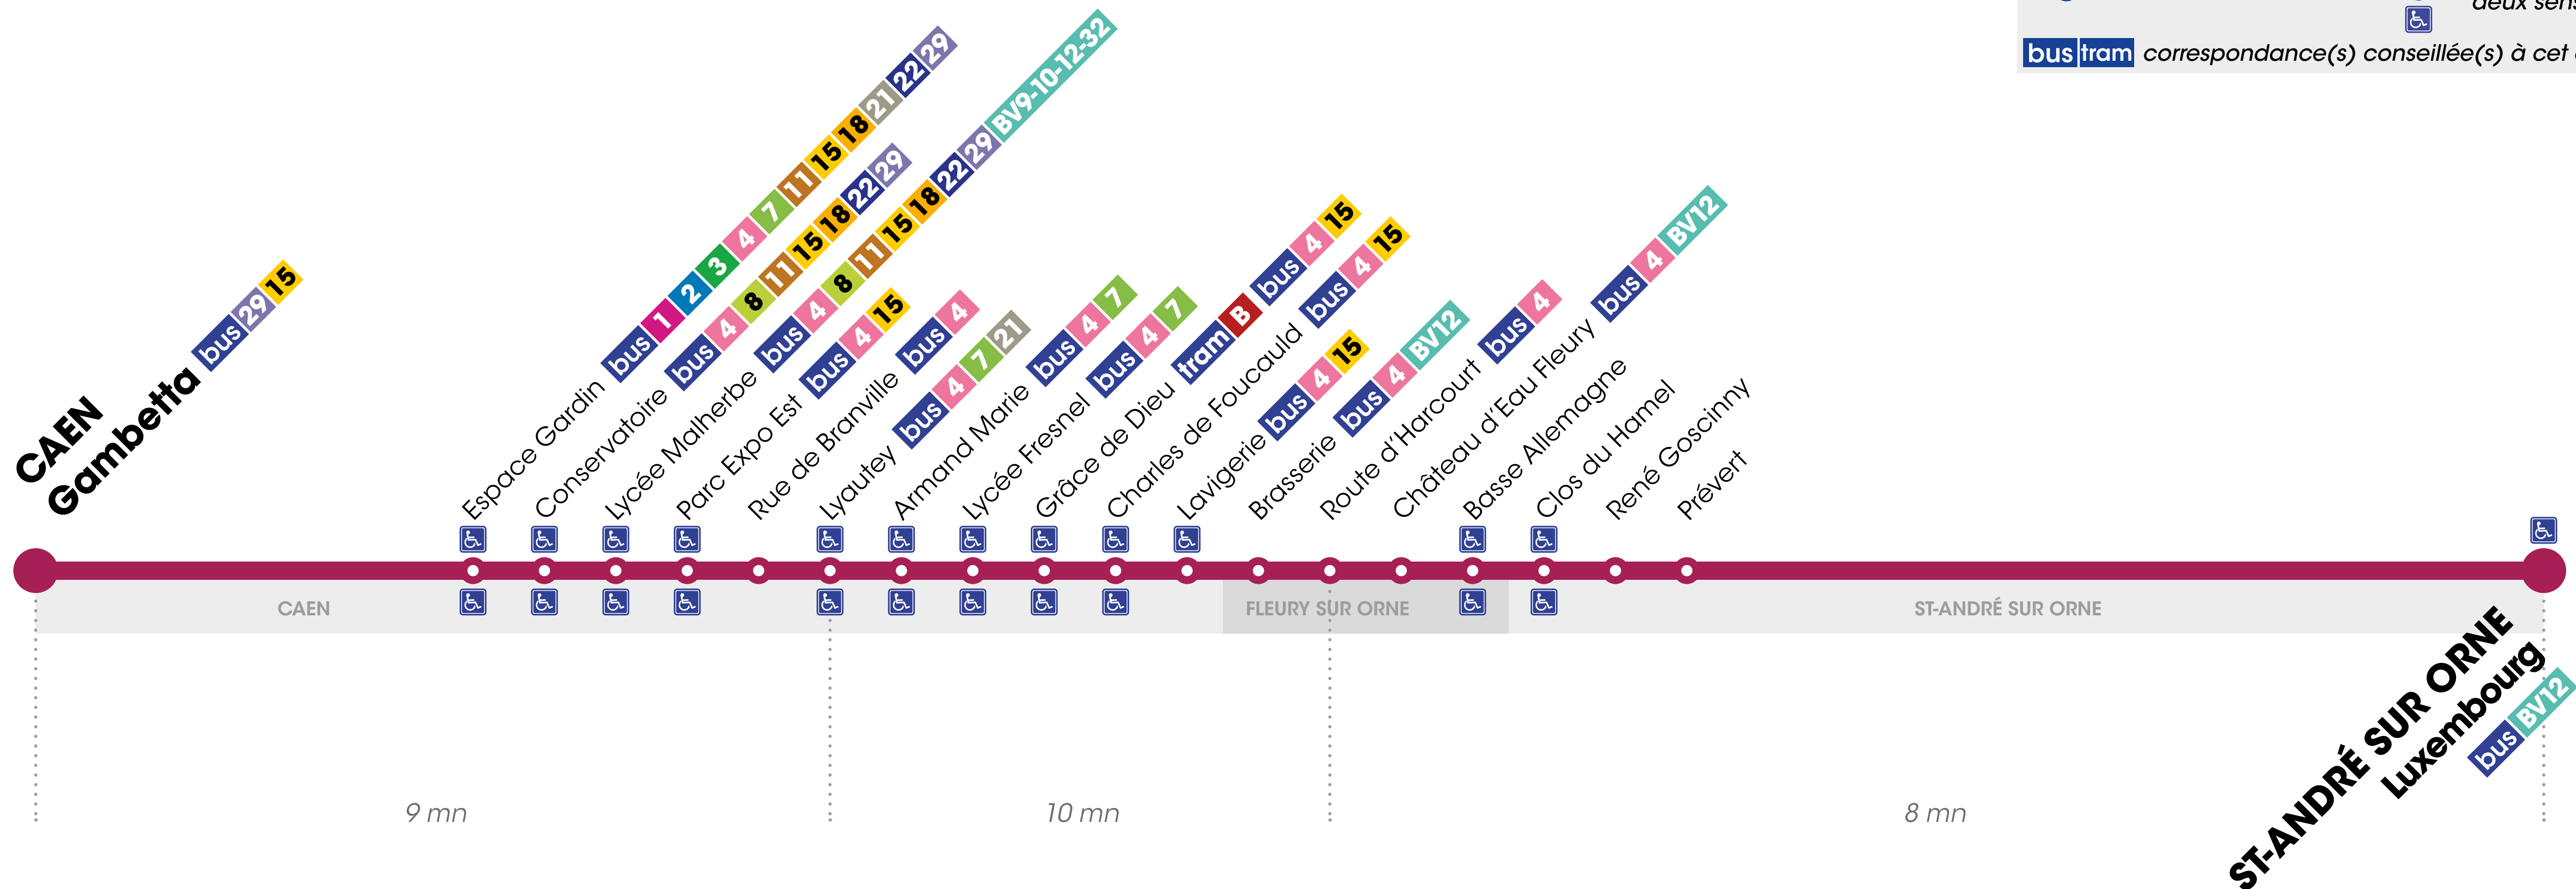

23

CAEN
Gambetta

ST-ANDRÉ SUR ORNE
Luxembourg

En utilisant un bus Twisto, un voyage* effectué sur notre réseau émet en moyenne **557 g de CO₂**
En utilisant un tram Twisto, un voyage* effectué sur notre réseau émet en moyenne **25g de CO₂**
*Distance moyenne d'un voyage : 3,64km

Arrêt accessible aux personnes à mobilité réduite

dans un sens

dans les deux sens

bus tram correspondance(s) conseillée(s) à cet arrêt

9 mn

10 mn

8 mn

ST-ANDRÉ SUR ORNE
Luxembourg
bus BV12