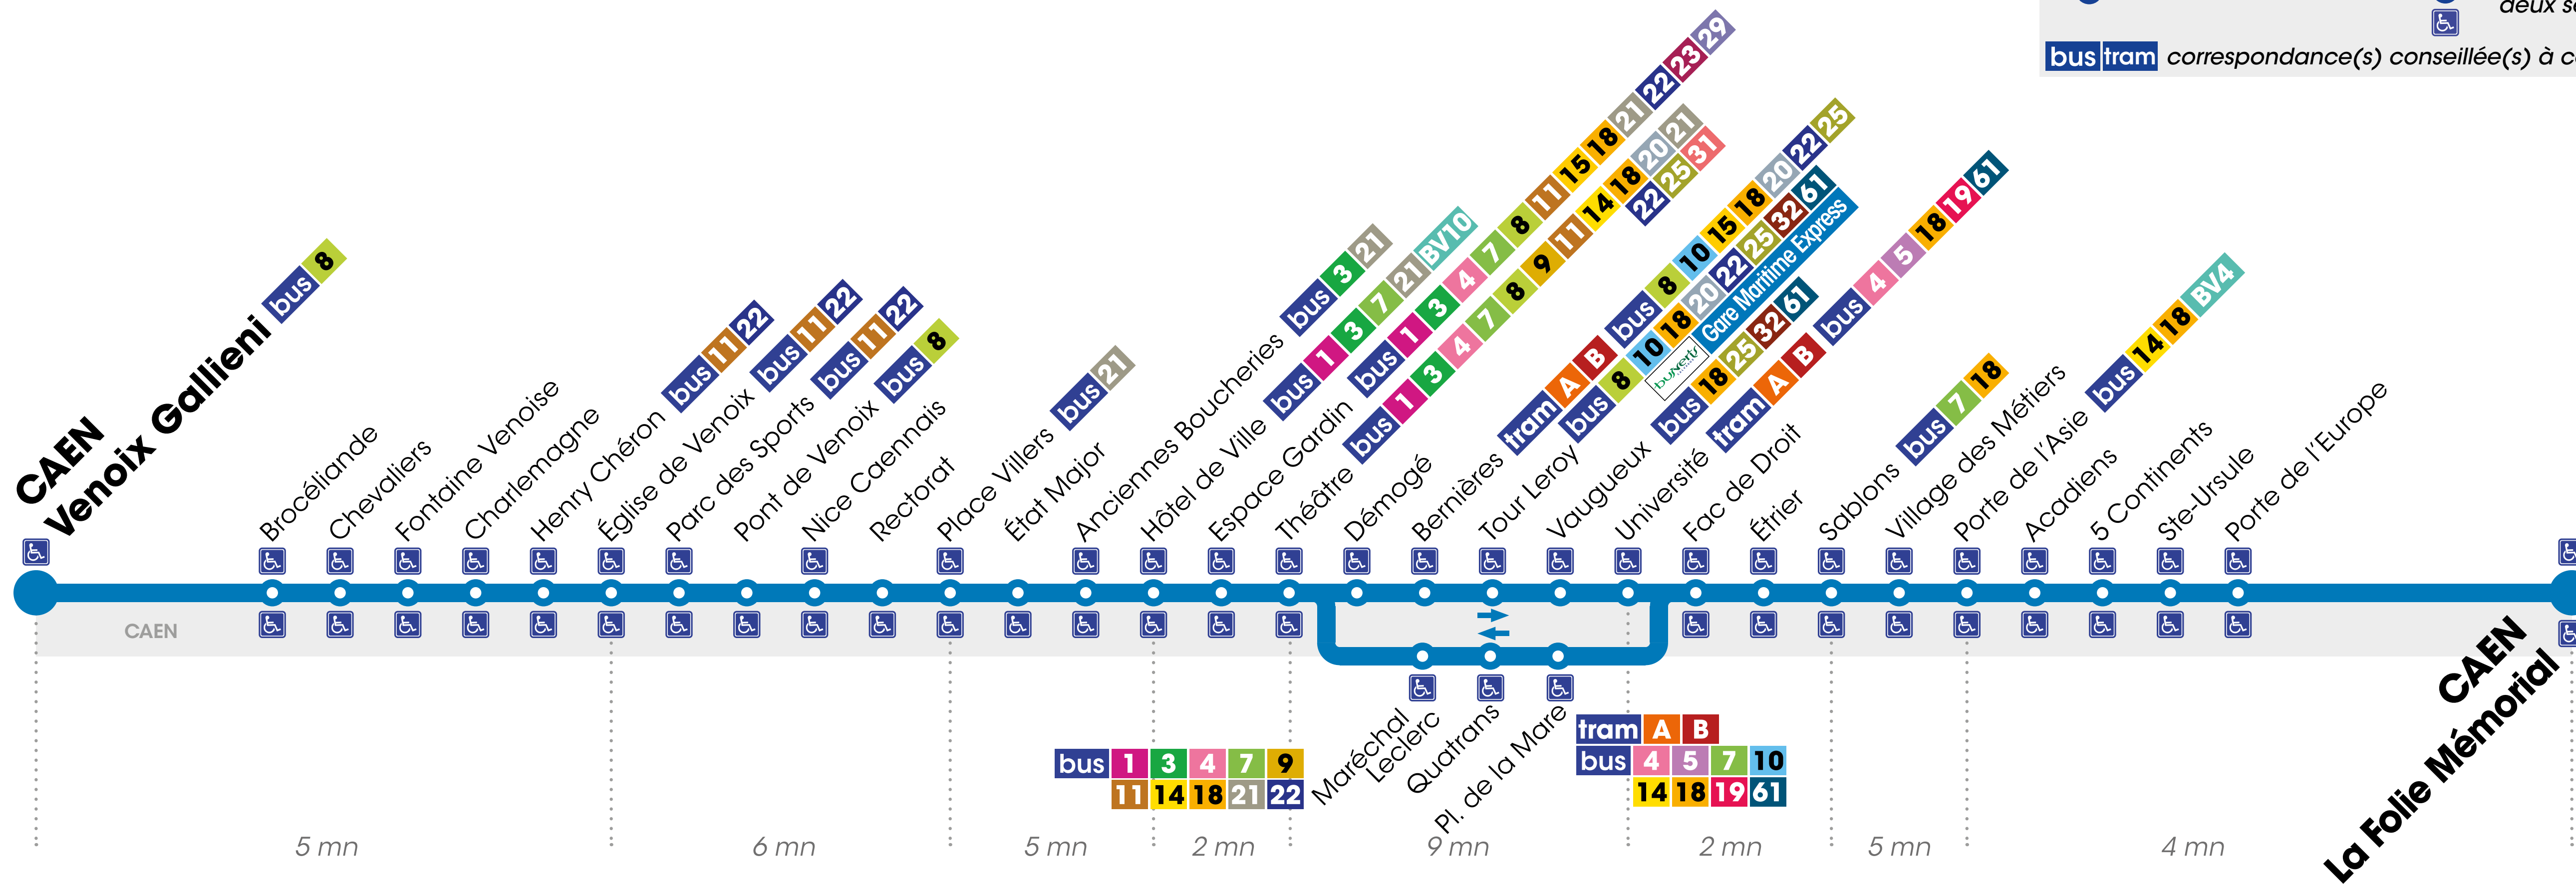

En utilisant un bus Twisto, un voyage* effectué sur notre réseau émet en moyenne **557 g de CO₂**

En utilisant un tram Twisto, un voyage* effectué sur notre réseau émet en moyenne **25 g de CO₂**

*Distance moyenne d'un voyage : 3,64km

Arrêt accessible aux personnes à mobilité réduite

dans un sens

dans les deux sens

bus tram correspondance(s) conseillée(s) à cet arrêt

bus 1 3 4 7 9
11 14 18 21 22

tram A B
bus 4 5 7 10
14 18 19 61