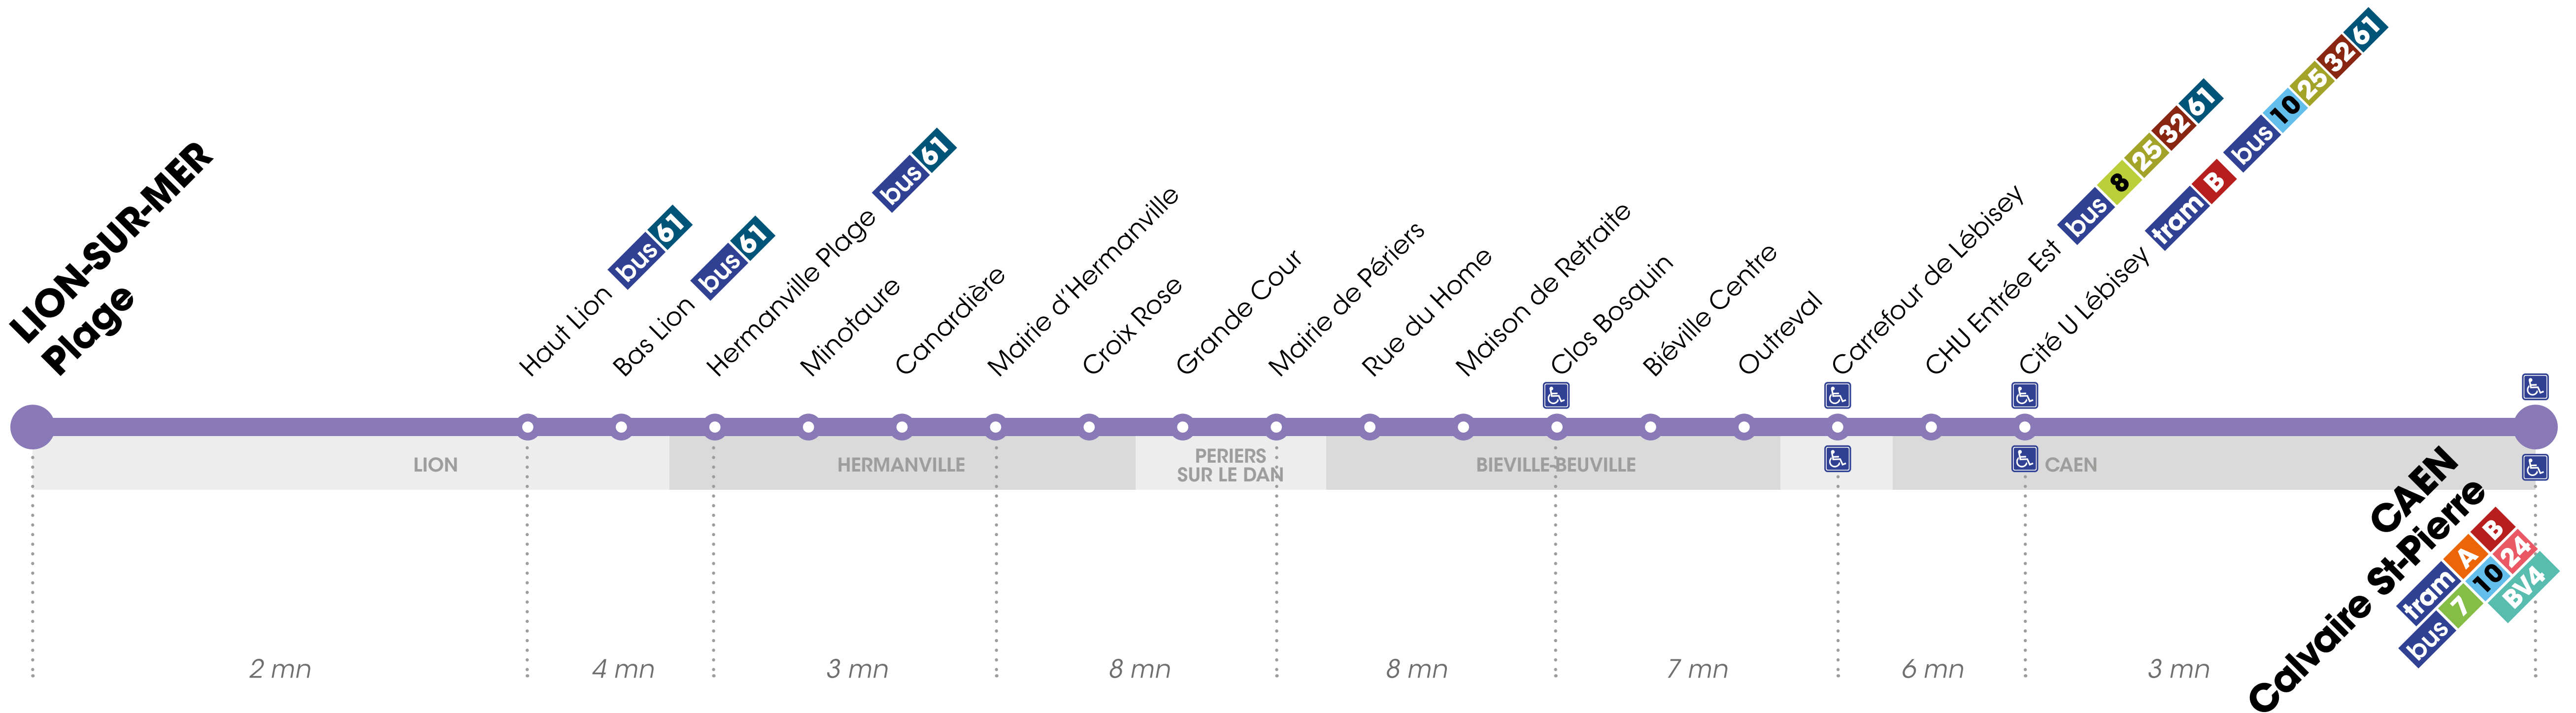

62

LION SUR MER Plage

CAEN Calvaire St-Pierre

En utilisant un bus Twisto, un voyage* effectué sur notre réseau émet en moyenne **557 g de CO₂**

En utilisant un tram Twisto, un voyage* effectué sur notre réseau émet en moyenne **25 g de CO₂**

*Distance moyenne d'un voyage : 3,64km

Arrêt accessible aux personnes à mobilité réduite

dans un sens

dans les deux sens

bus tram correspondance(s) conseillée(s) à cet arrêt

LION-SUR-MER Plage

Calvaire St-Pierre