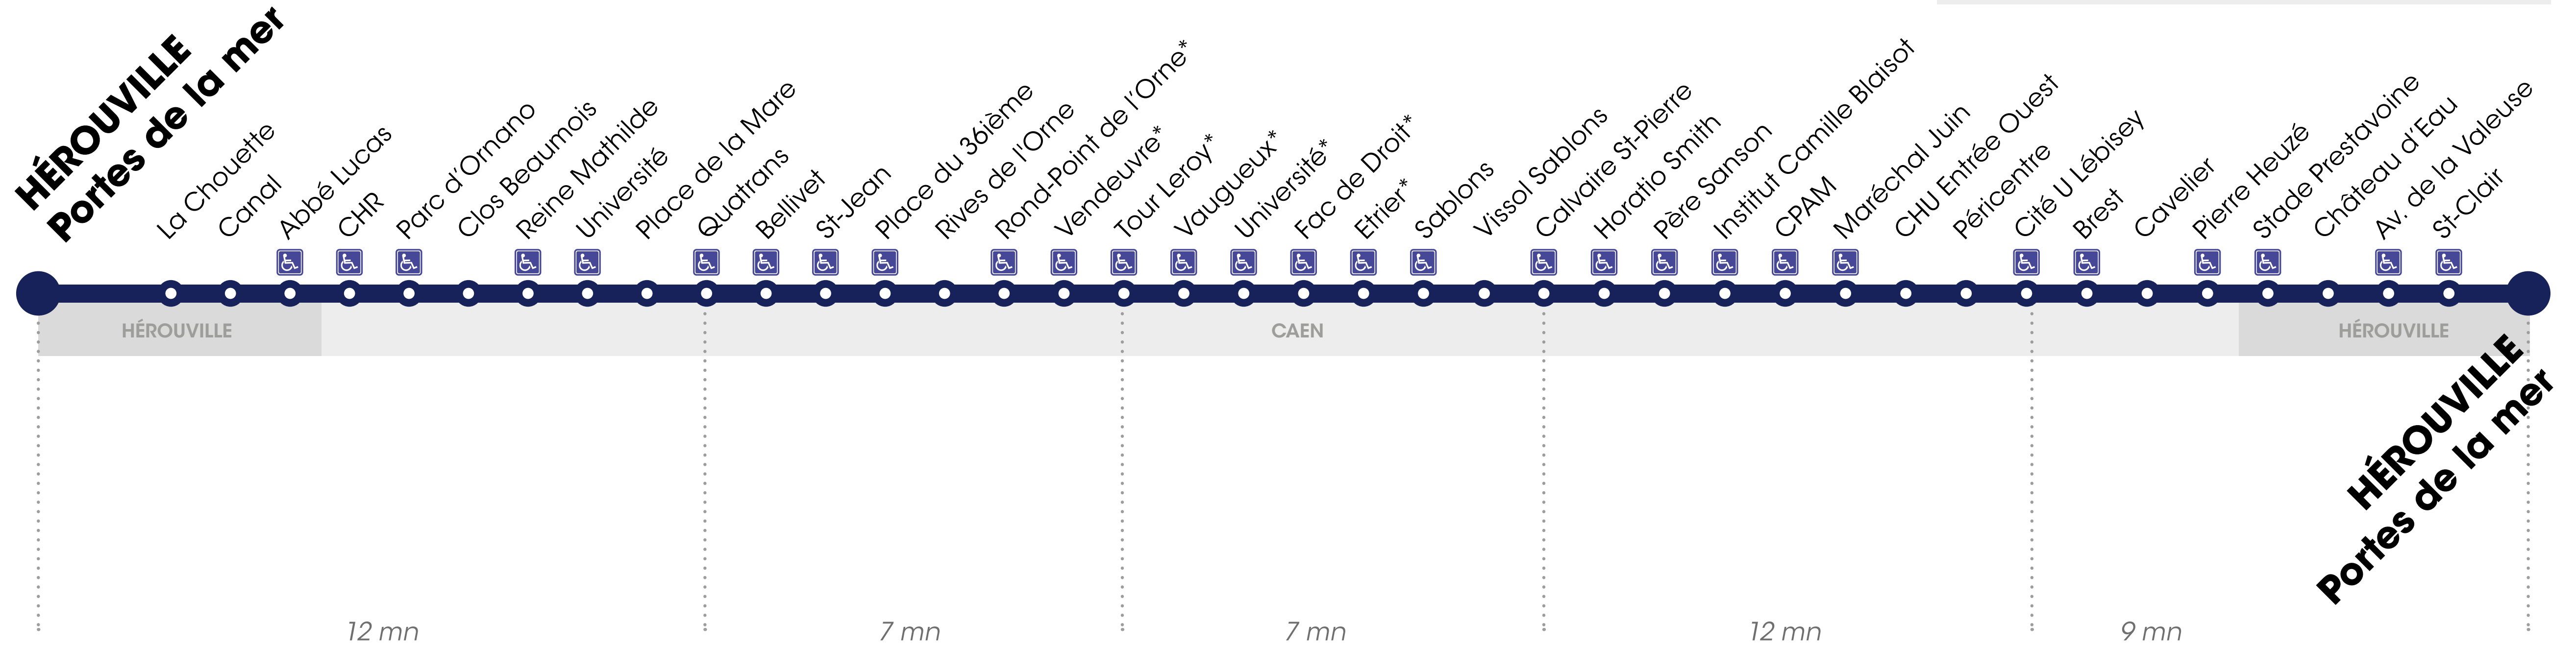

NOCTIBUS

HÉROUVILLE
Portes de la mer

CAEN
Centre ville

HÉROUVILLE
Portes de la mer

NOCTIBUS

**UNE LIGNE DE NUIT LES JEUDIS,
VENDREDIS ET SAMEDIS.**

En utilisant un bus Twisto, un voyage* effectué sur notre réseau émet en moyenne **557 g de CO₂**

En utilisant un tram Twisto, un voyage* effectué sur notre réseau émet en moyenne **25 g de CO₂**

*Distance moyenne d'un voyage : 3,64km

Arrêt accessible aux personnes
à mobilité réduite

**En raison du marché, arrêts non desservis
le dimanche matin à 6h00.*

HÉROUVILLE
Portes de la mer

HÉROUVILLE
Portes de la mer