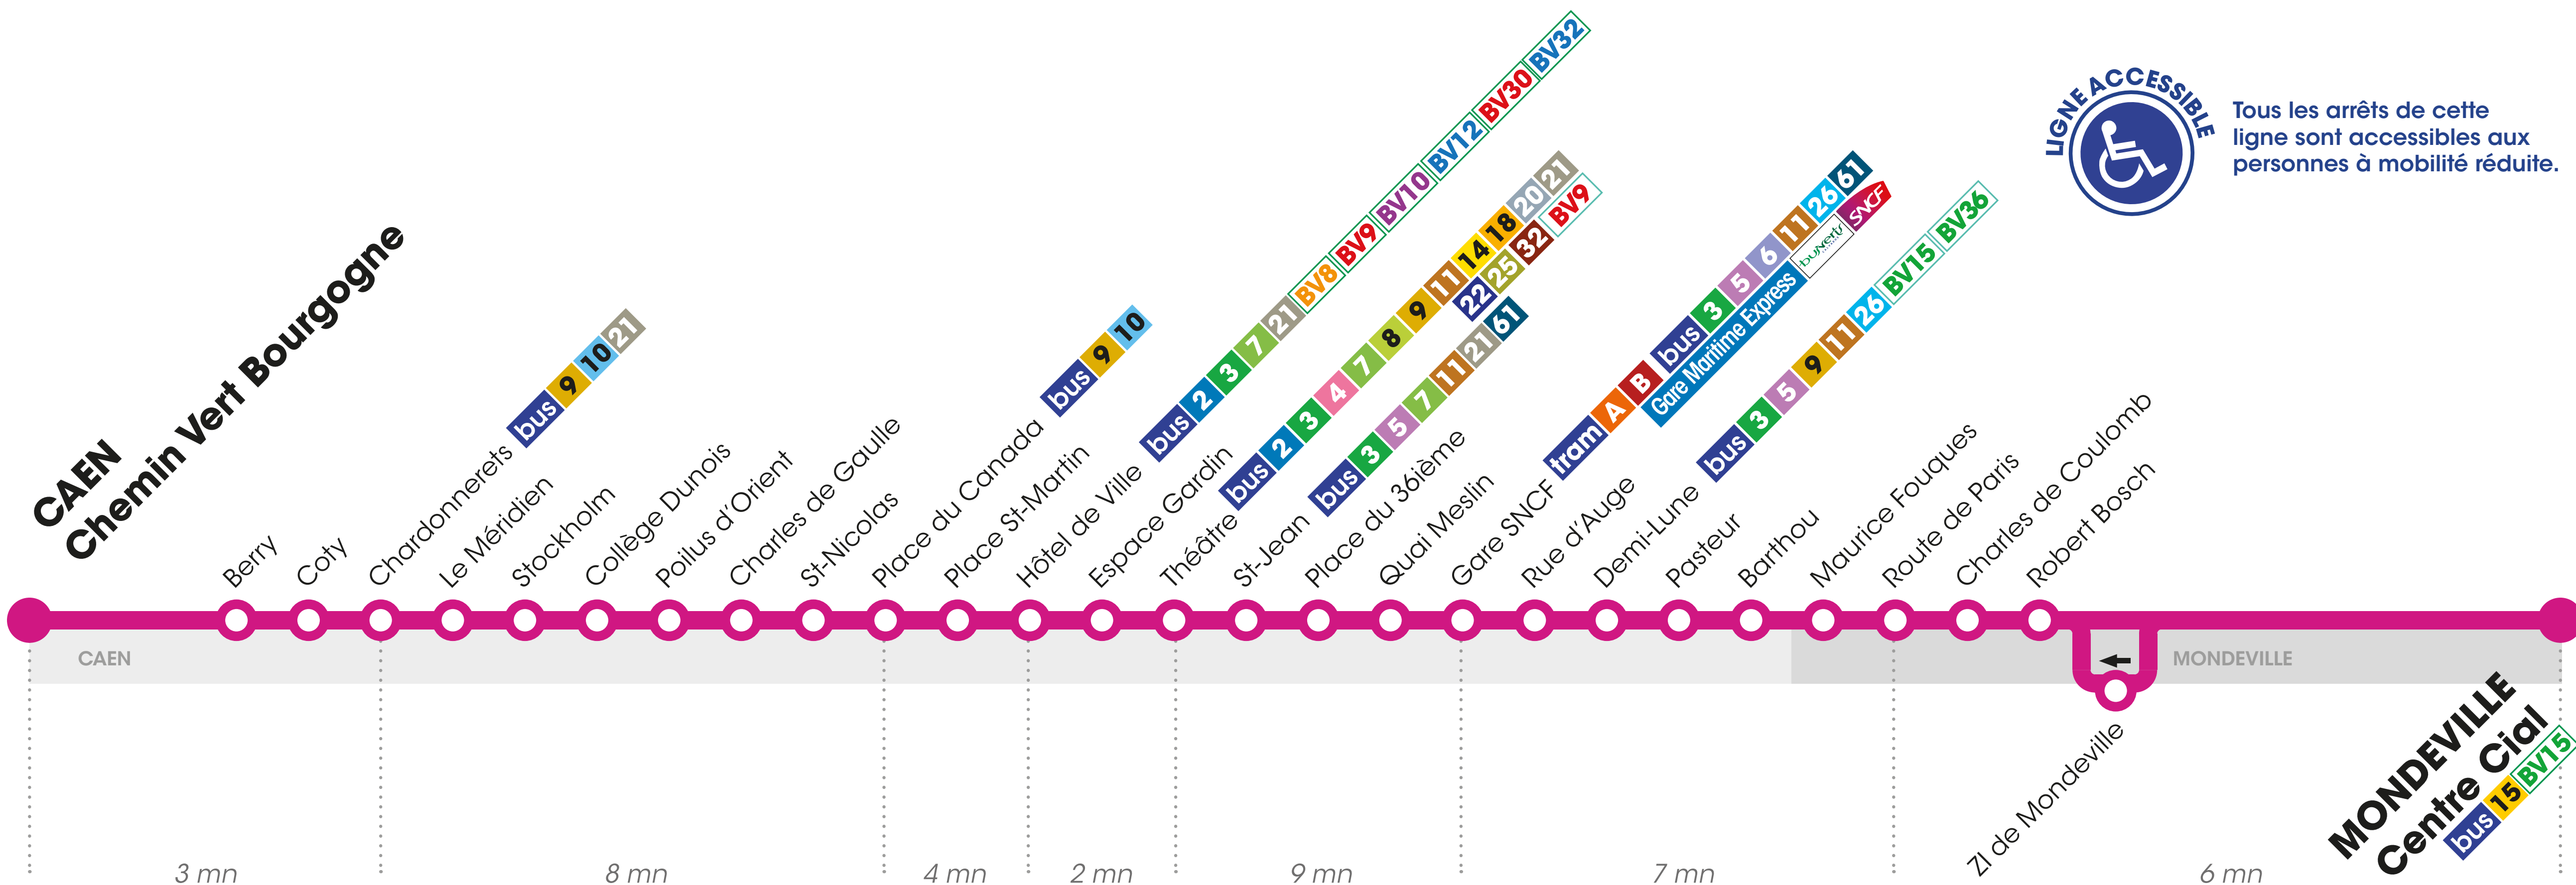

# CAEN Chemin Vert Bourgogne

# MONDEVILLE Centre Commercial

En utilisant un bus Twisto, un voyage\* effectué sur notre réseau émet en moyenne **557 g de CO<sub>2</sub>**

En utilisant un tram Twisto, un voyage\* effectué sur notre réseau émet en moyenne **25g de CO<sub>2</sub>**

\*Distance moyenne d'un voyage : 3,64km

## CAEN Chemin Vert Bourgogne

Tous les arrêts de cette ligne sont accessibles aux personnes à mobilité réduite.