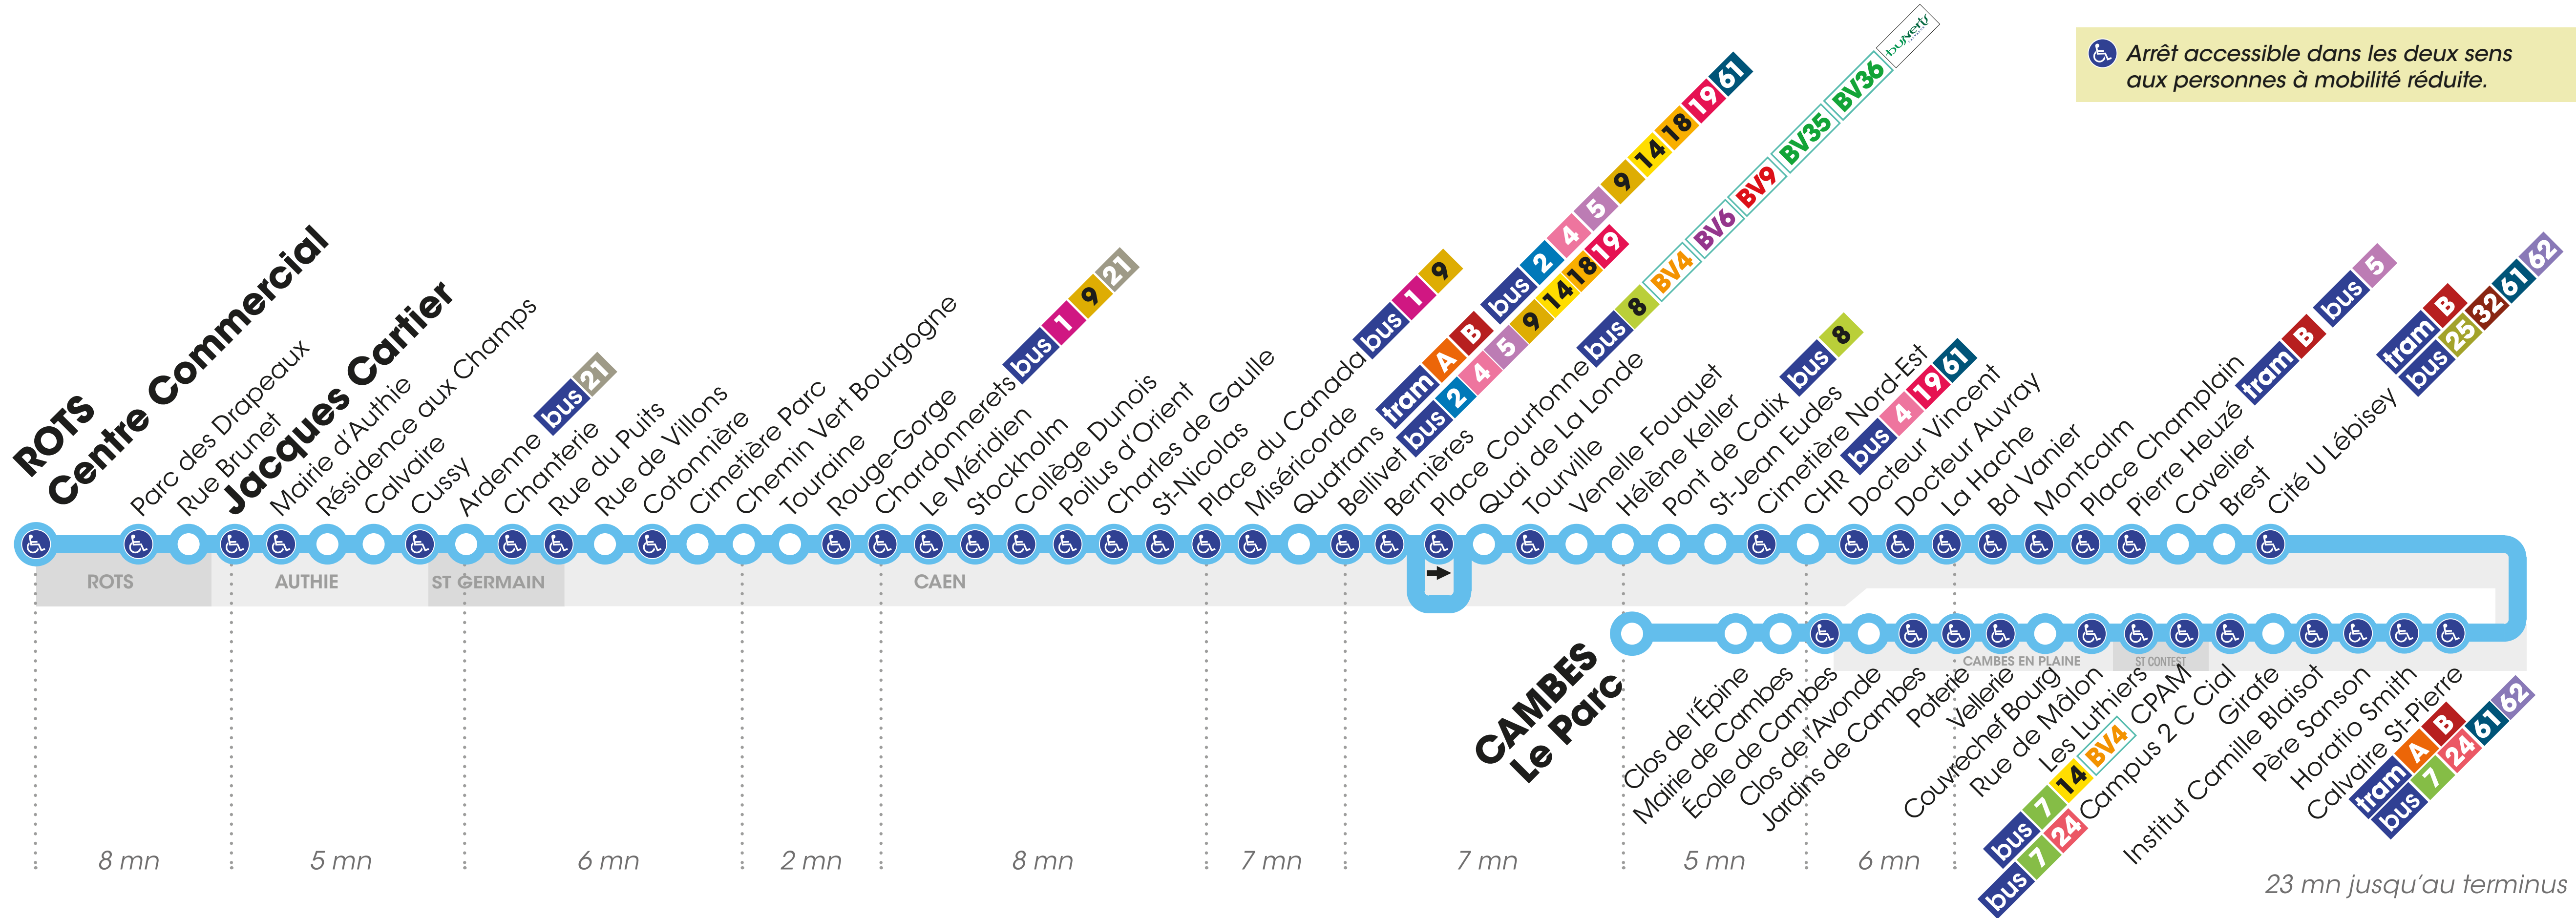

10

ROTS Centre Commercial

AUTHIE Jacques Cartier

CAMBES Le Parc

En utilisant un bus Twisto, un voyage* effectué sur notre réseau émet en moyenne **557 g de CO₂**
 En utilisant un tram Twisto, un voyage* effectué sur notre réseau émet en moyenne **25 g de CO₂**
*Distance moyenne d'un voyage : 3,64km

Arrêt accessible dans les deux sens aux personnes à mobilité réduite.

ROTS

AUTHIE

ST GERMAIN

CAEN

CAMBES
Le Parc

CAMBES EN PLAINE

ST CONEST

8 mn

5 mn

6 mn

2 mn

8 mn

7 mn

7 mn

5 mn

6 mn

23 mn jusqu'au terminus