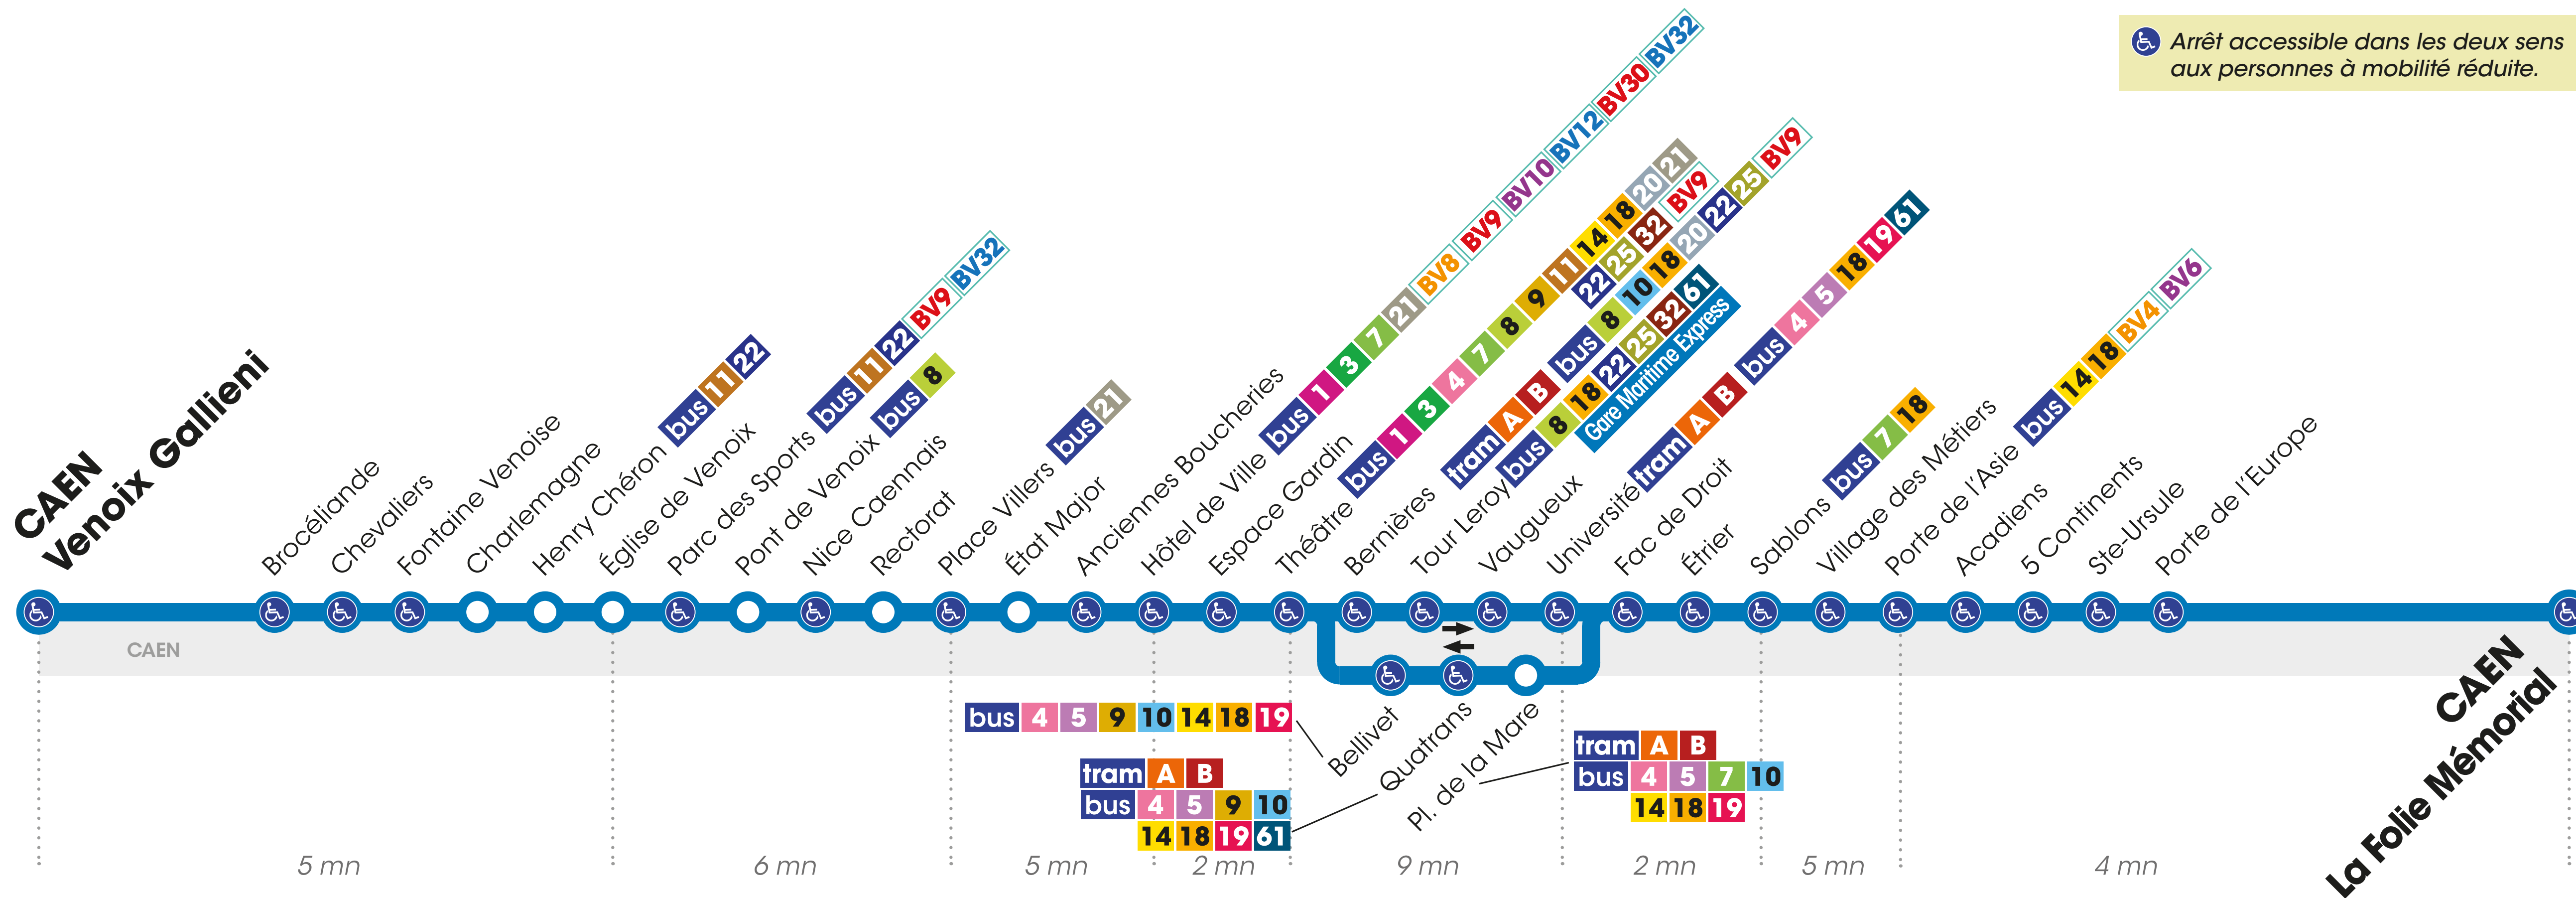

En utilisant un bus Twisto, un voyage* effectué sur notre réseau émet en moyenne **557 g de CO₂**

En utilisant un tram Twisto, un voyage* effectué sur notre réseau émet en moyenne **25 g de CO₂**

*Distance moyenne d'un voyage : 3,64km

Arrêt accessible dans les deux sens aux personnes à mobilité réduite.

bus 4 5 9 10 14 18 19

tram A B

bus 4 5 9 10

14 18 19 61

tram A B

bus 4 5 7 10

14 18 19