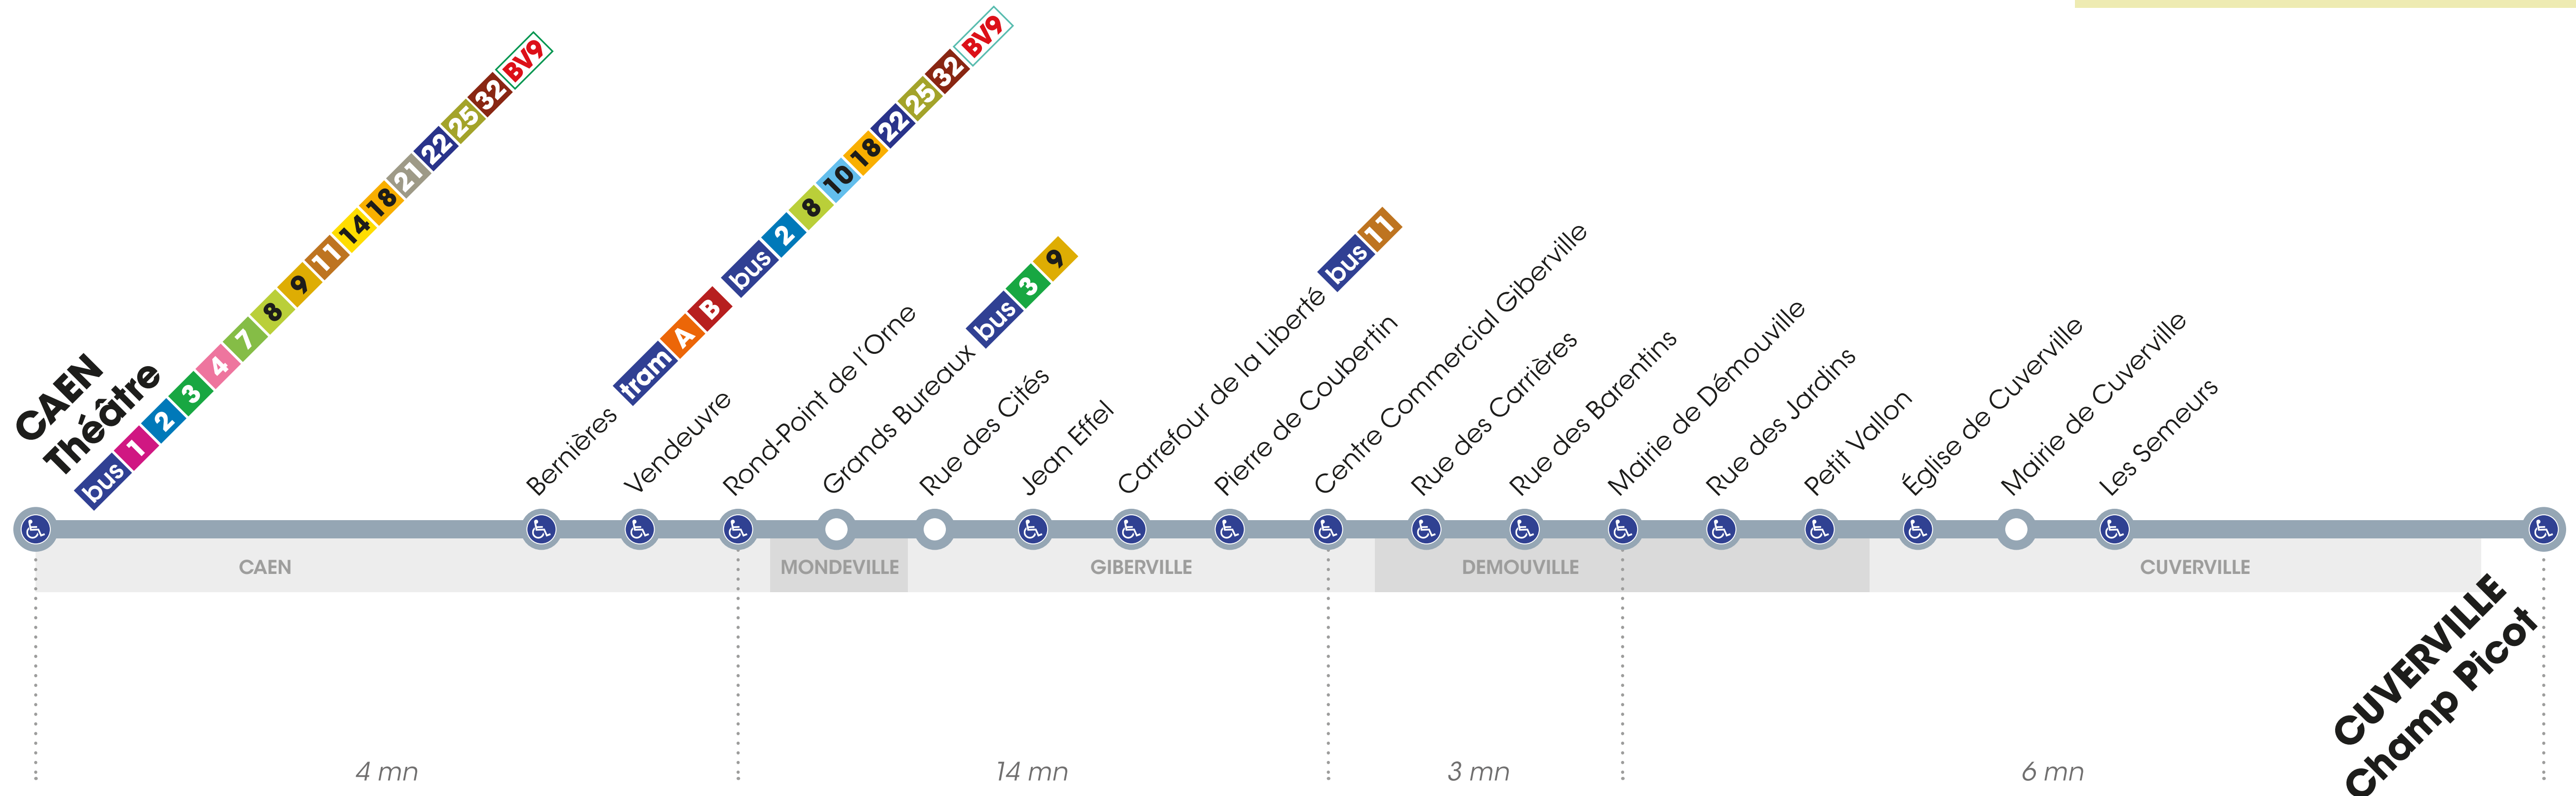

# CAEN Théâtre

# CUVERVILLE Champ Picot

En utilisant un bus Twisto, un voyage\* effectué sur notre réseau émet en moyenne **557 g de CO<sub>2</sub>**

En utilisant un tram Twisto, un voyage\* effectué sur notre réseau émet en moyenne **25 g de CO<sub>2</sub>**

\*Distance moyenne d'un voyage : 3,64km

Arrêt accessible dans les deux sens aux personnes à mobilité réduite.

# CUVERVILLE Champ Picot