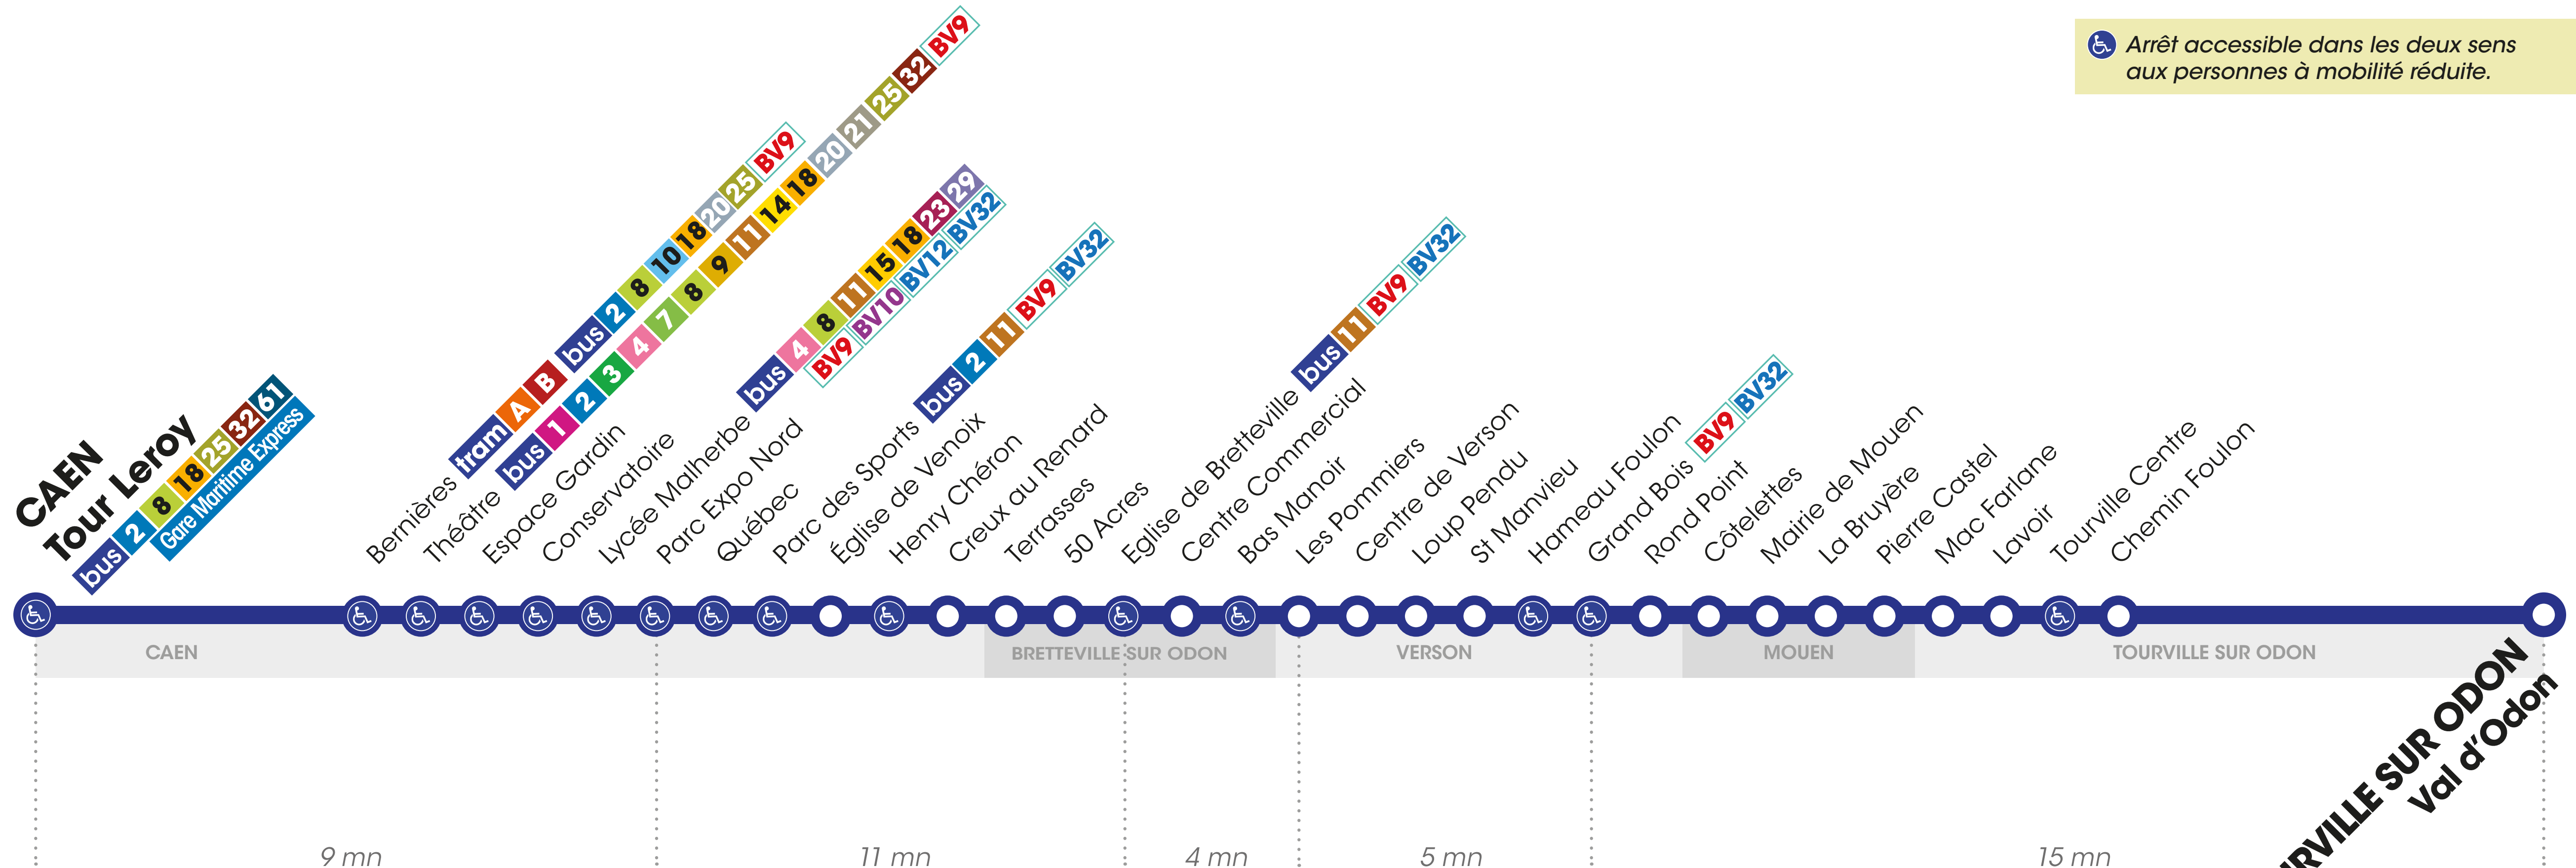

22

CAEN Tour Leroy

TOURVILLE SUR ODON Val d'Odon

En utilisant un bus Twisto, un voyage* effectué sur notre réseau émet en moyenne **557 g de CO₂**

En utilisant un tram Twisto, un voyage* effectué sur notre réseau émet en moyenne **25g de CO₂**

*Distance moyenne d'un voyage : 3,64km

Arrêt accessible dans les deux sens aux personnes à mobilité réduite.

TOURVILLE SUR ODON Val d'Odon