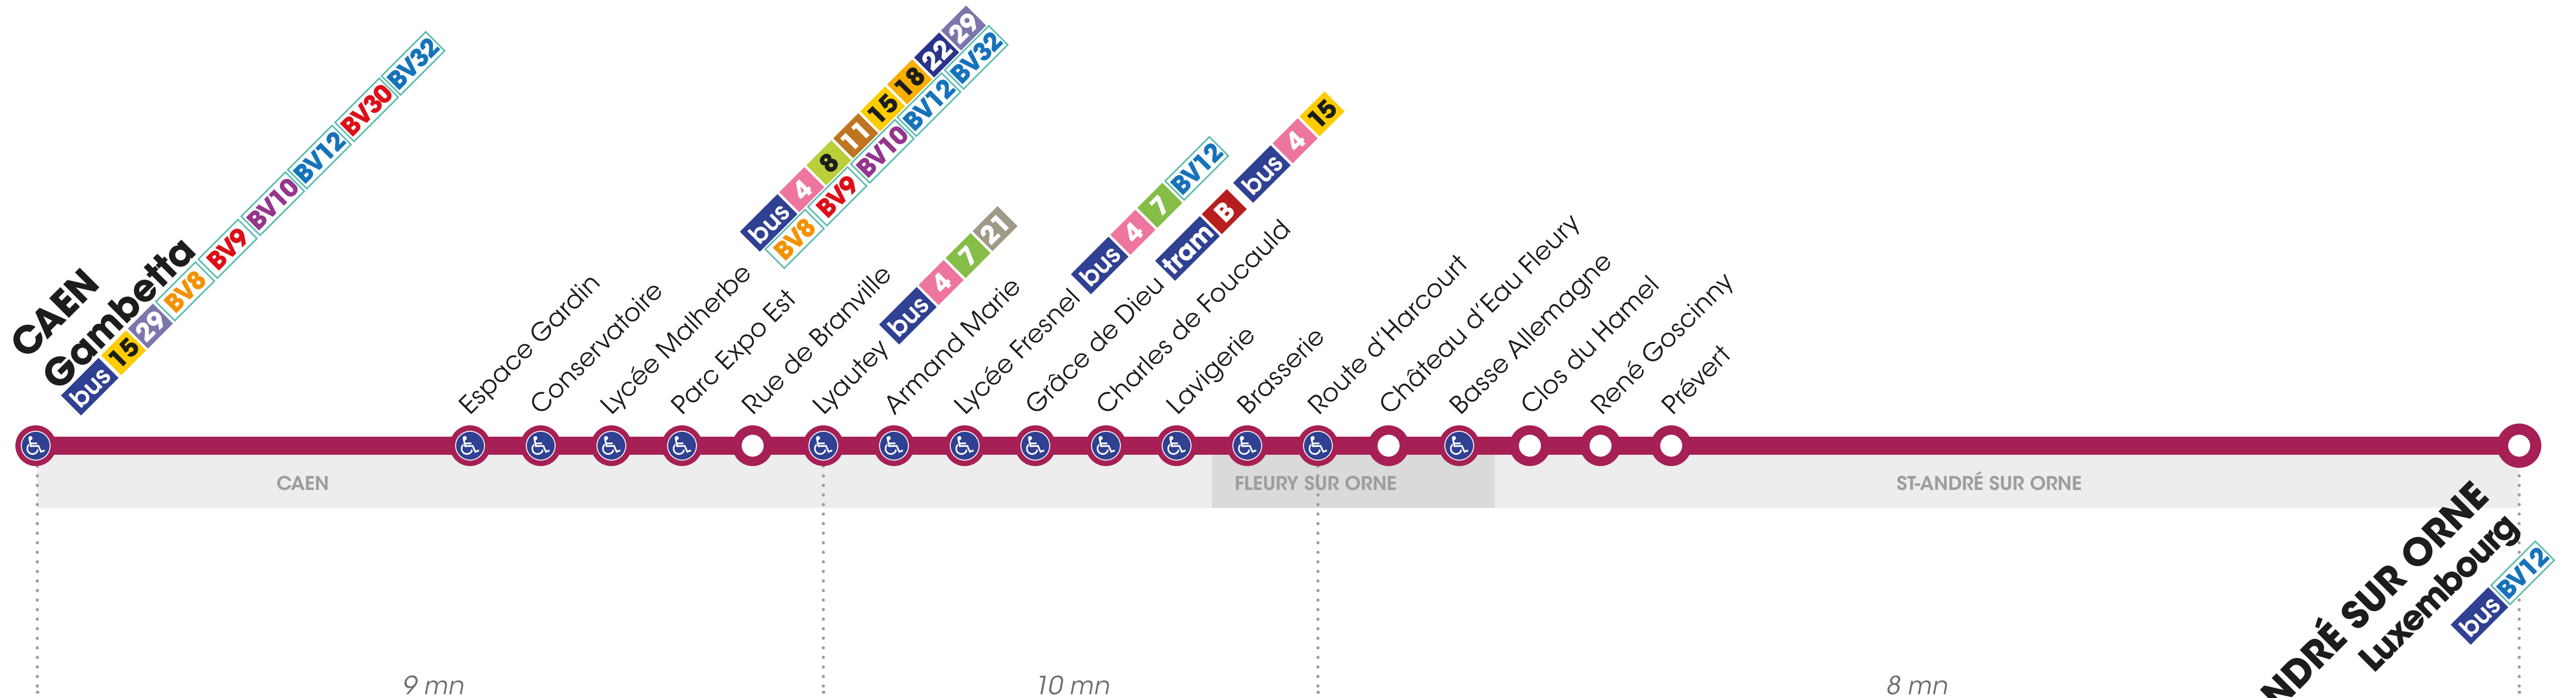

23

CAEN
Gambetta

ST-ANDRÉ SUR ORNE
Luxembourg

En utilisant un bus Twisto, un voyage* effectué sur notre réseau émet en moyenne 557 g de CO₂

En utilisant un tram Twisto, un voyage* effectué sur notre réseau émet en moyenne 25g de CO₂

*Distance moyenne d'un voyage : 3,64km

Arrêt accessible dans les deux sens
aux personnes à mobilité réduite.

ST-ANDRÉ SUR ORNE
Luxembourg
bus BV12