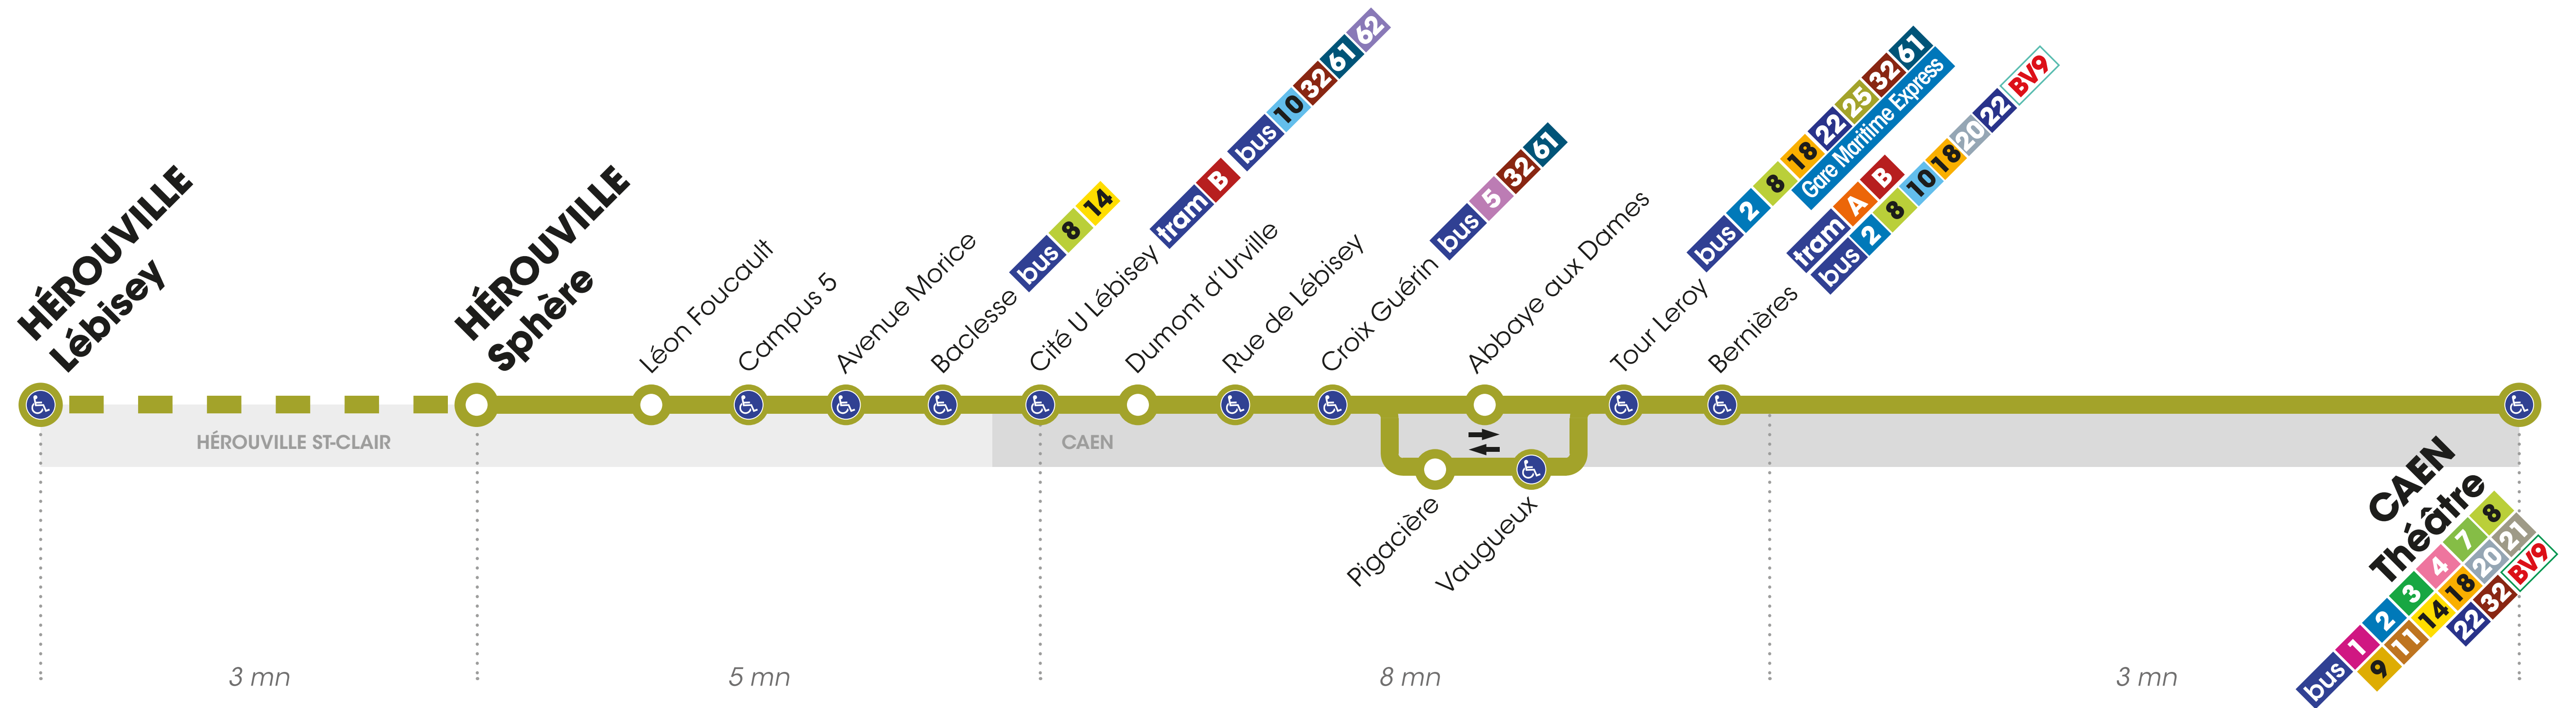

25

HÉROUVILLE
Lébisey

HÉROUVILLE
Sphère

CAEN
Théâtre

En utilisant un bus Twisto, un voyage* effectué sur notre réseau émet en moyenne 557 g de CO₂

En utilisant un tram Twisto, un voyage* effectué sur notre réseau émet en moyenne 25g de CO₂

*Distance moyenne d'un voyage : 3,64km

Arrêt accessible dans les deux sens aux personnes à mobilité réduite.

HÉROUVILLE ST-CLAIR

CAEN

3 mn

5 mn

8 mn

3 mn