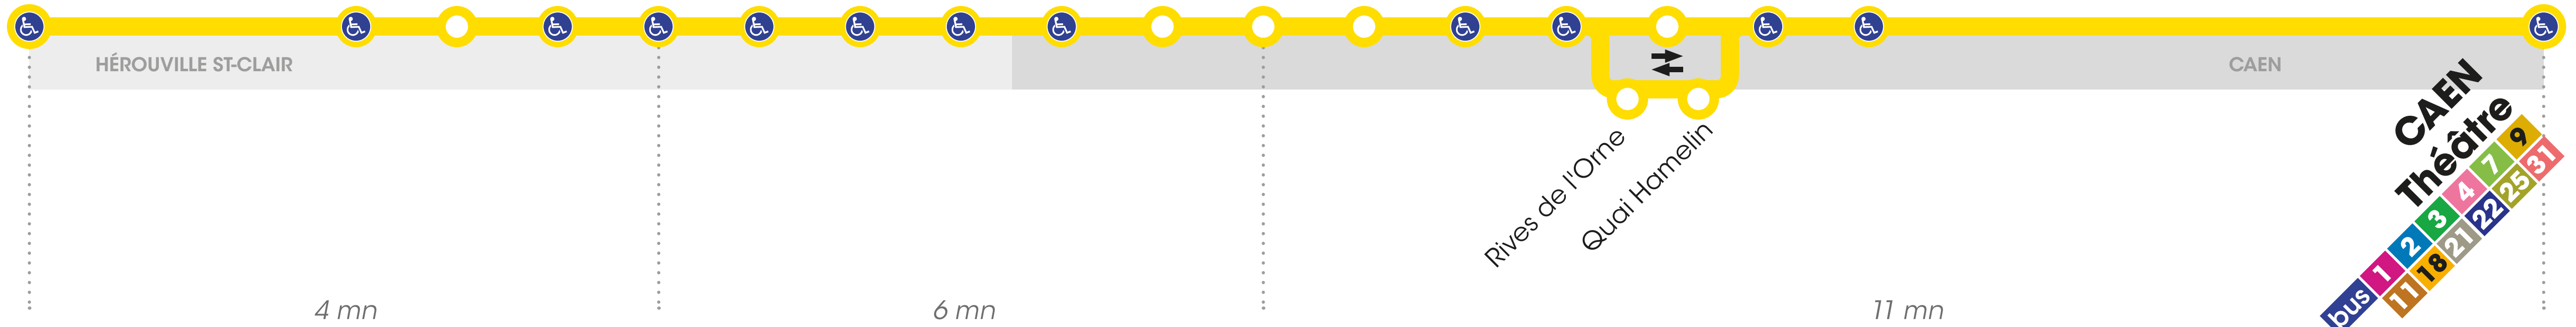

## HEROUVILLE St-Clair

## CAEN Théâtre

En utilisant un bus Twisto, un voyage\* effectué sur notre réseau émet en moyenne **557 g de CO<sub>2</sub>**

En utilisant un tram Twisto, un voyage\* effectué sur notre réseau émet en moyenne **25g de CO<sub>2</sub>**

\*Distance moyenne d'un voyage : 3,64km

Arrêt accessible dans les deux sens aux personnes à mobilité réduite.

**HÉROUVILLE  
St-Clair**  
tram B  
bus 3 5 28 61 Nov

4 mn

6 mn

11 mn

**CAEN  
Théâtre**  
bus 1 2 3 4 7 9  
11 18 21 22 25 31