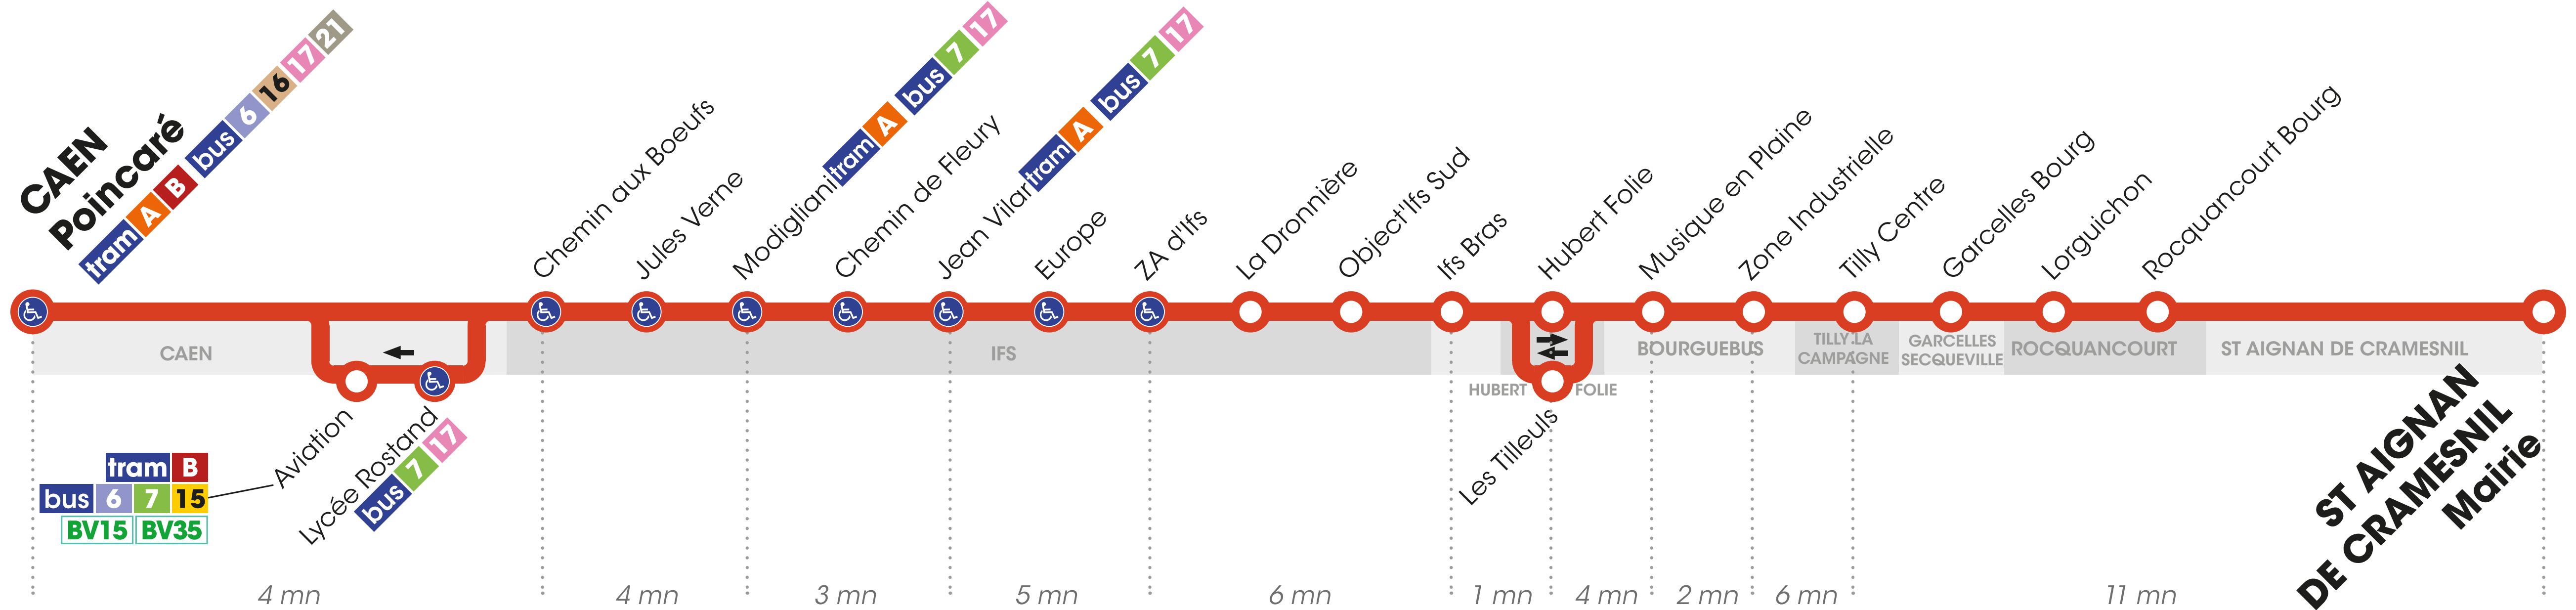

37

CAEN Poincaré

ST AIGNAN DE CRAMESNIL Mairie

En utilisant un bus Twisto, un voyage* effectué sur notre réseau émet en moyenne **557 g de CO₂**

En utilisant un tram Twisto, un voyage* effectué sur notre réseau émet en moyenne **25g de CO₂**

*Distance moyenne d'un voyage : 3,64km

Arrêt accessible dans les deux sens aux personnes à mobilité réduite.

ST AIGNAN DE CRAMESNIL Mairie