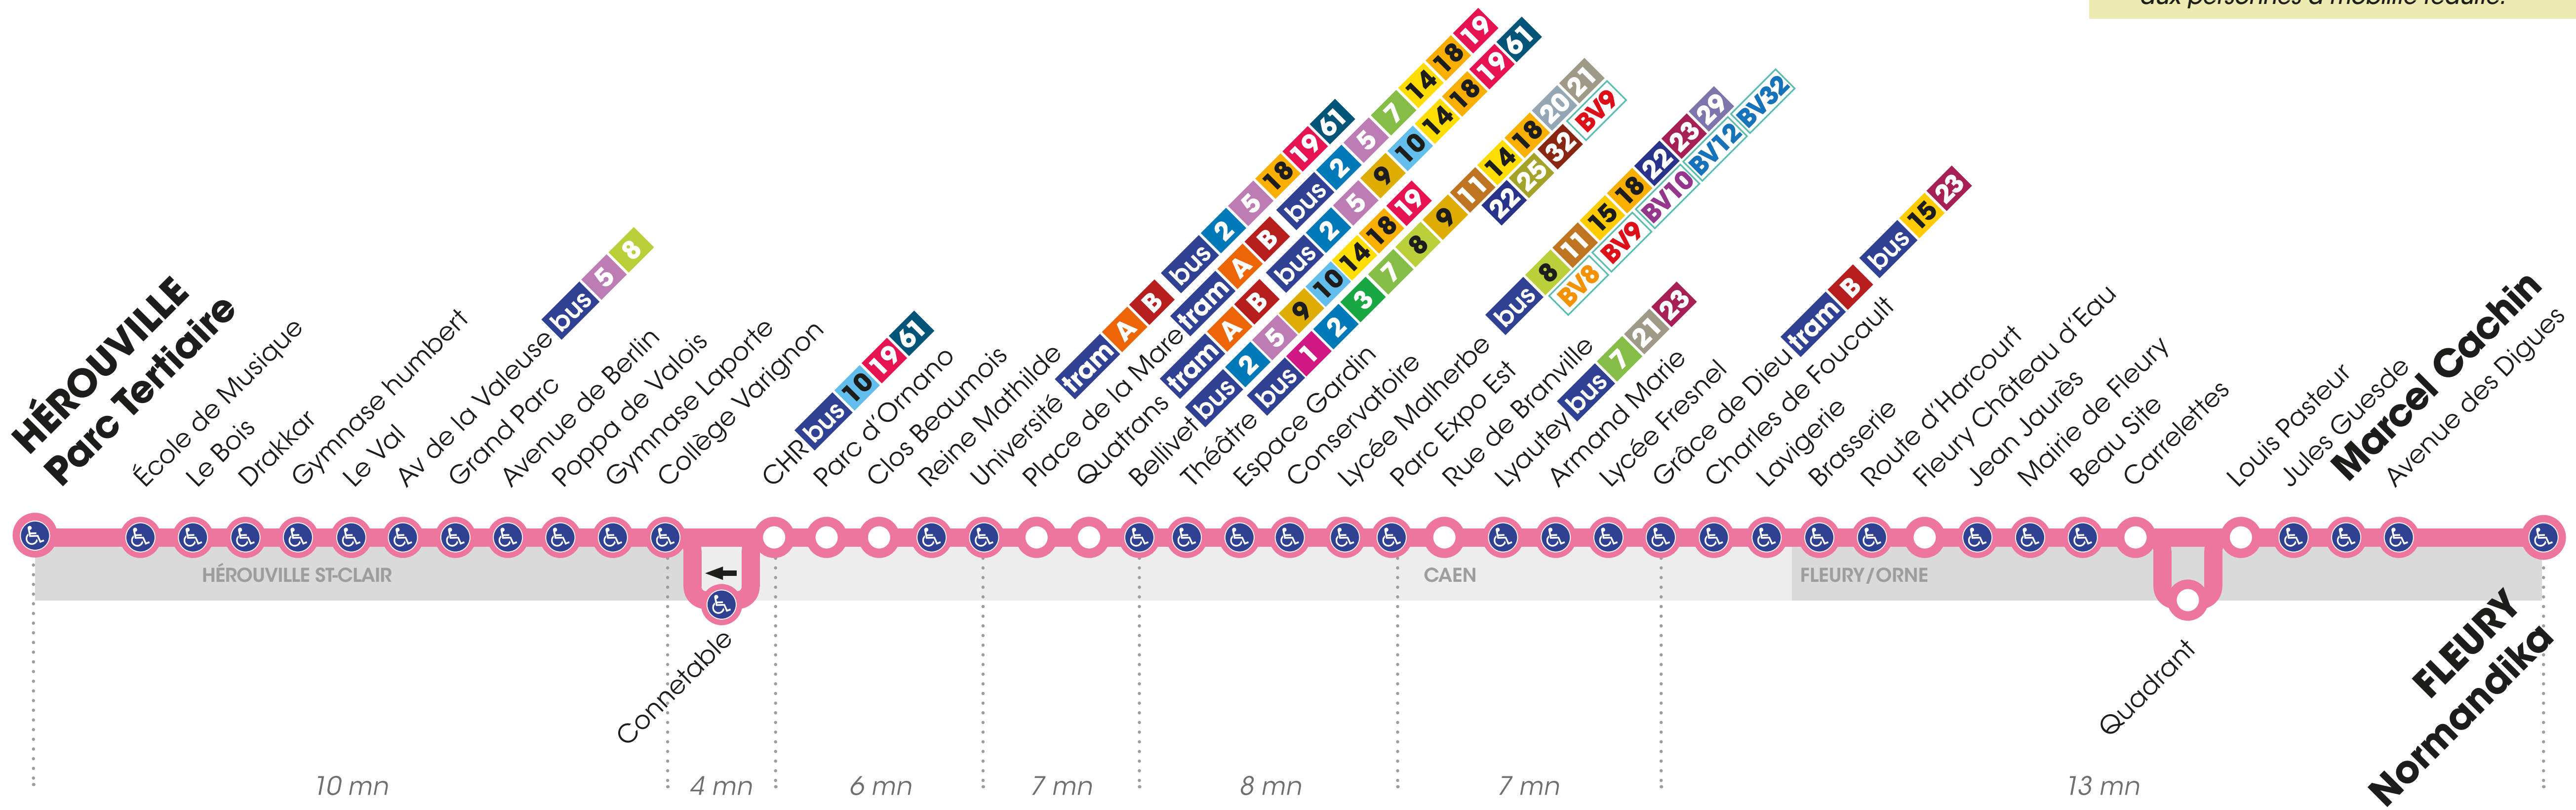

# HÉROUVILLE Parc Tertiaire

# FLEURY Marcel Cachin

# FLEURY Normandika

En utilisant un bus Twisto, un voyage\* effectué sur notre réseau émet en moyenne **557 g de CO<sub>2</sub>**  
 En utilisant un tram Twisto, un voyage\* effectué sur notre réseau émet en moyenne **25 g de CO<sub>2</sub>**  
\*Distance moyenne d'un voyage : 3,64km

Arrêt accessible dans les deux sens aux personnes à mobilité réduite.

HÉROUVILLE ST-CLAIR

CAEN

FLEURY/ORNE

10 mn

4 mn

6 mn

7 mn