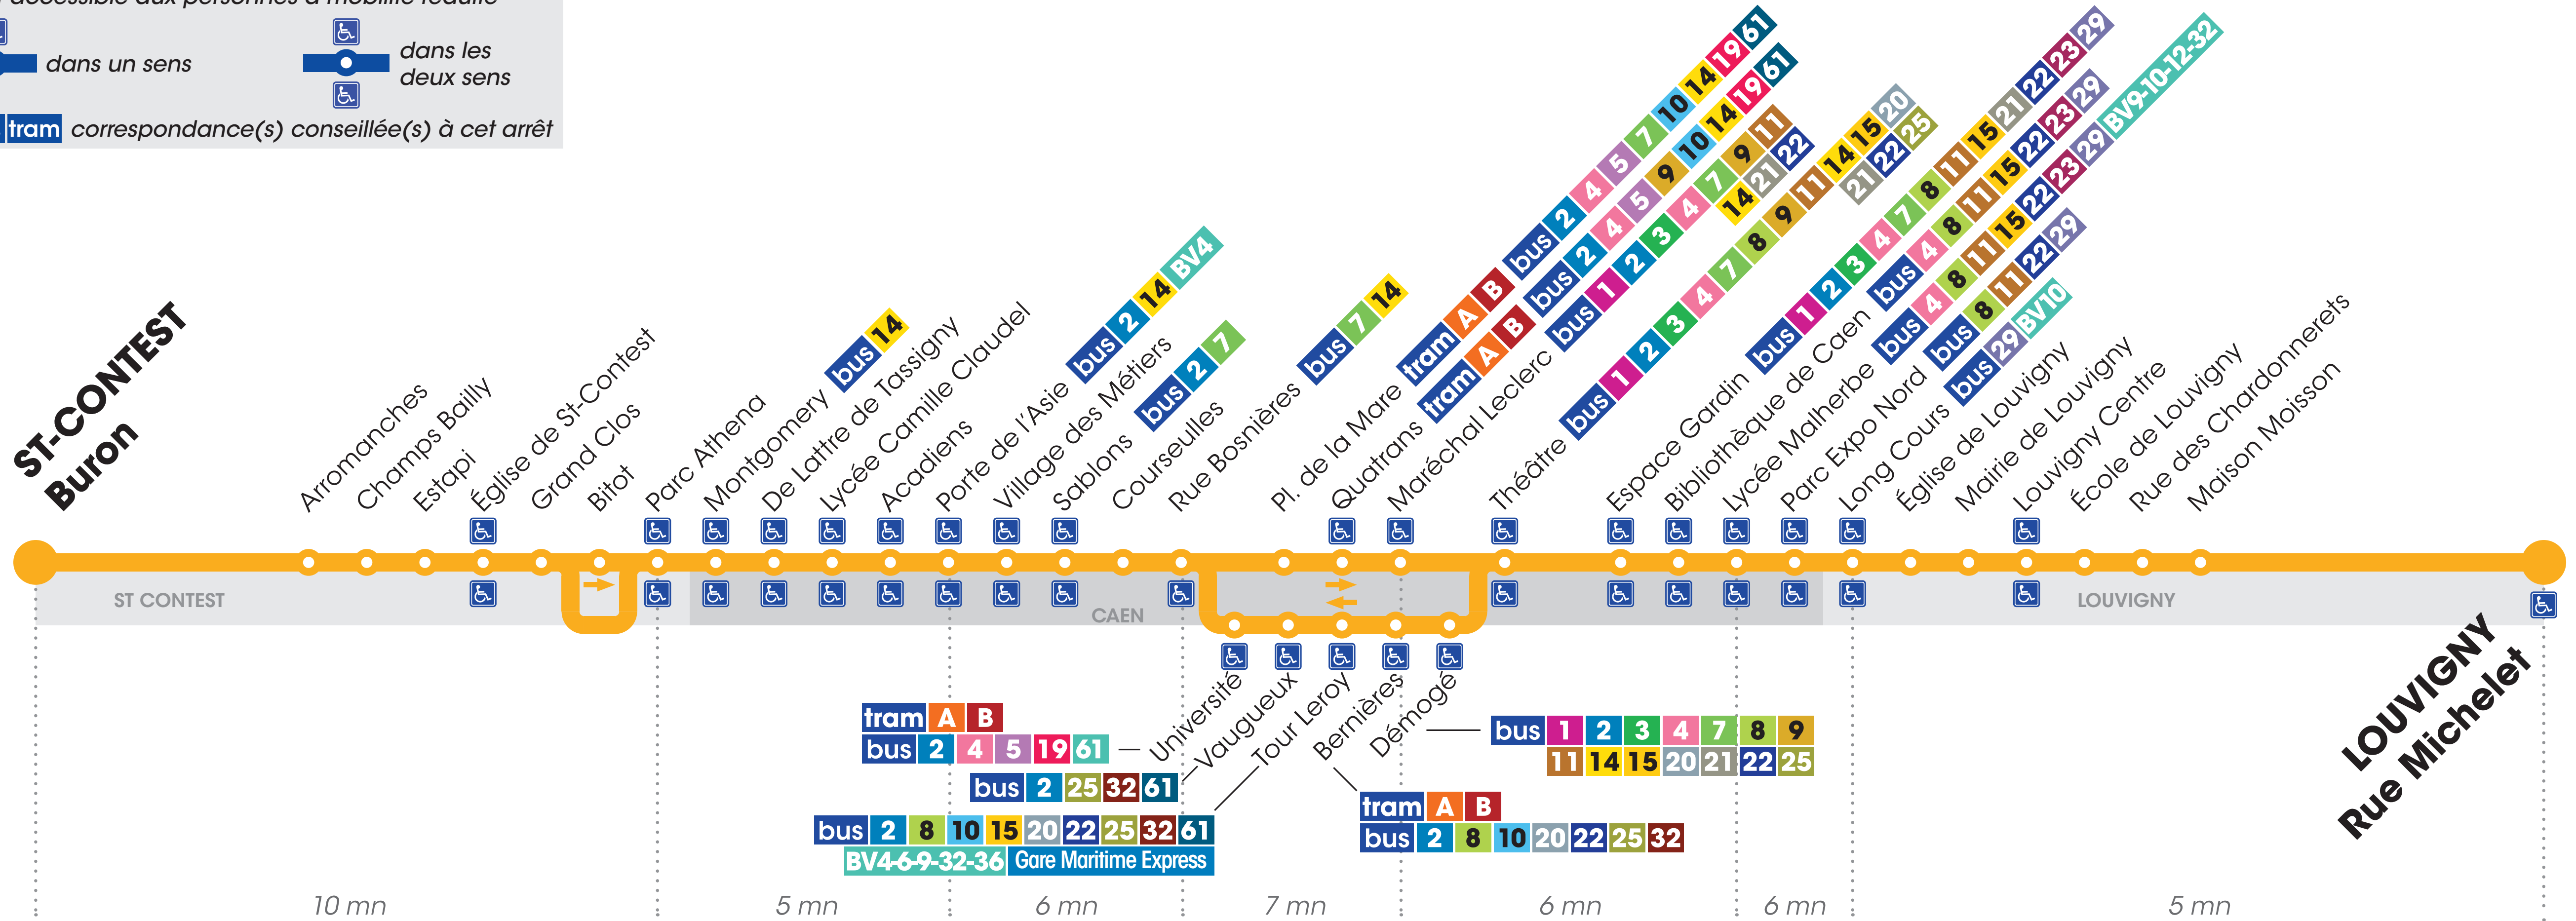

18

ST-CONTEST Buron

LOUVIGNY Rue Michelet

En utilisant un bus Twisto, un voyage* effectué sur notre réseau émet en moyenne **557 g de CO₂**
 En utilisant un tram Twisto, un voyage* effectué sur notre réseau émet en moyenne **25g de CO₂**
*Distance moyenne d'un voyage : 3,64km

Arrêt accessible aux personnes à mobilité réduite

dans un sens

dans les deux sens

bus | **tram** correspondance(s) conseillée(s) à cet arrêt

LOUVIGNY Rue Michelet