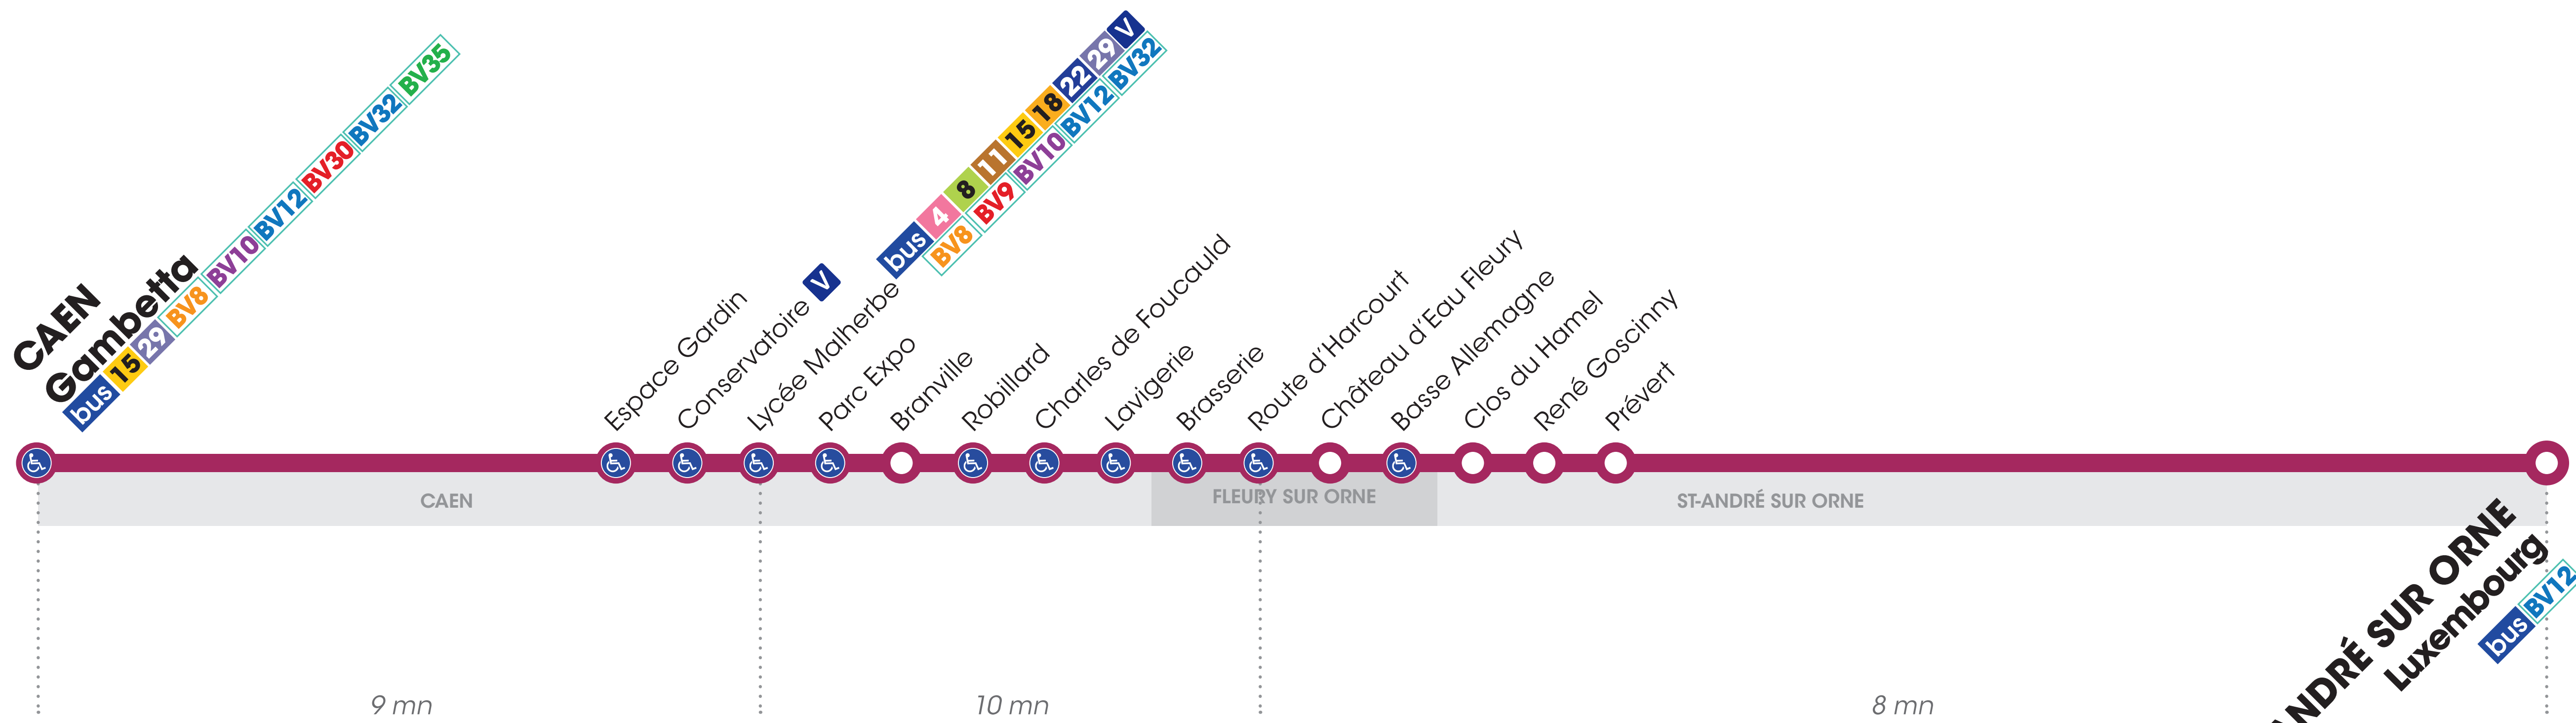

23

CAEN  
Gambetta

ST-ANDRÉ SUR ORNE  
Luxembourg

En utilisant un bus Twisto, un voyage\* effectué sur notre réseau émet en moyenne 579g de CO2e  
\*Distance moyenne d'un voyage : 3,64km

Arrêt accessible dans les deux sens aux personnes à mobilité réduite.

ST-ANDRÉ SUR ORNE  
Luxembourg  
bus BV12