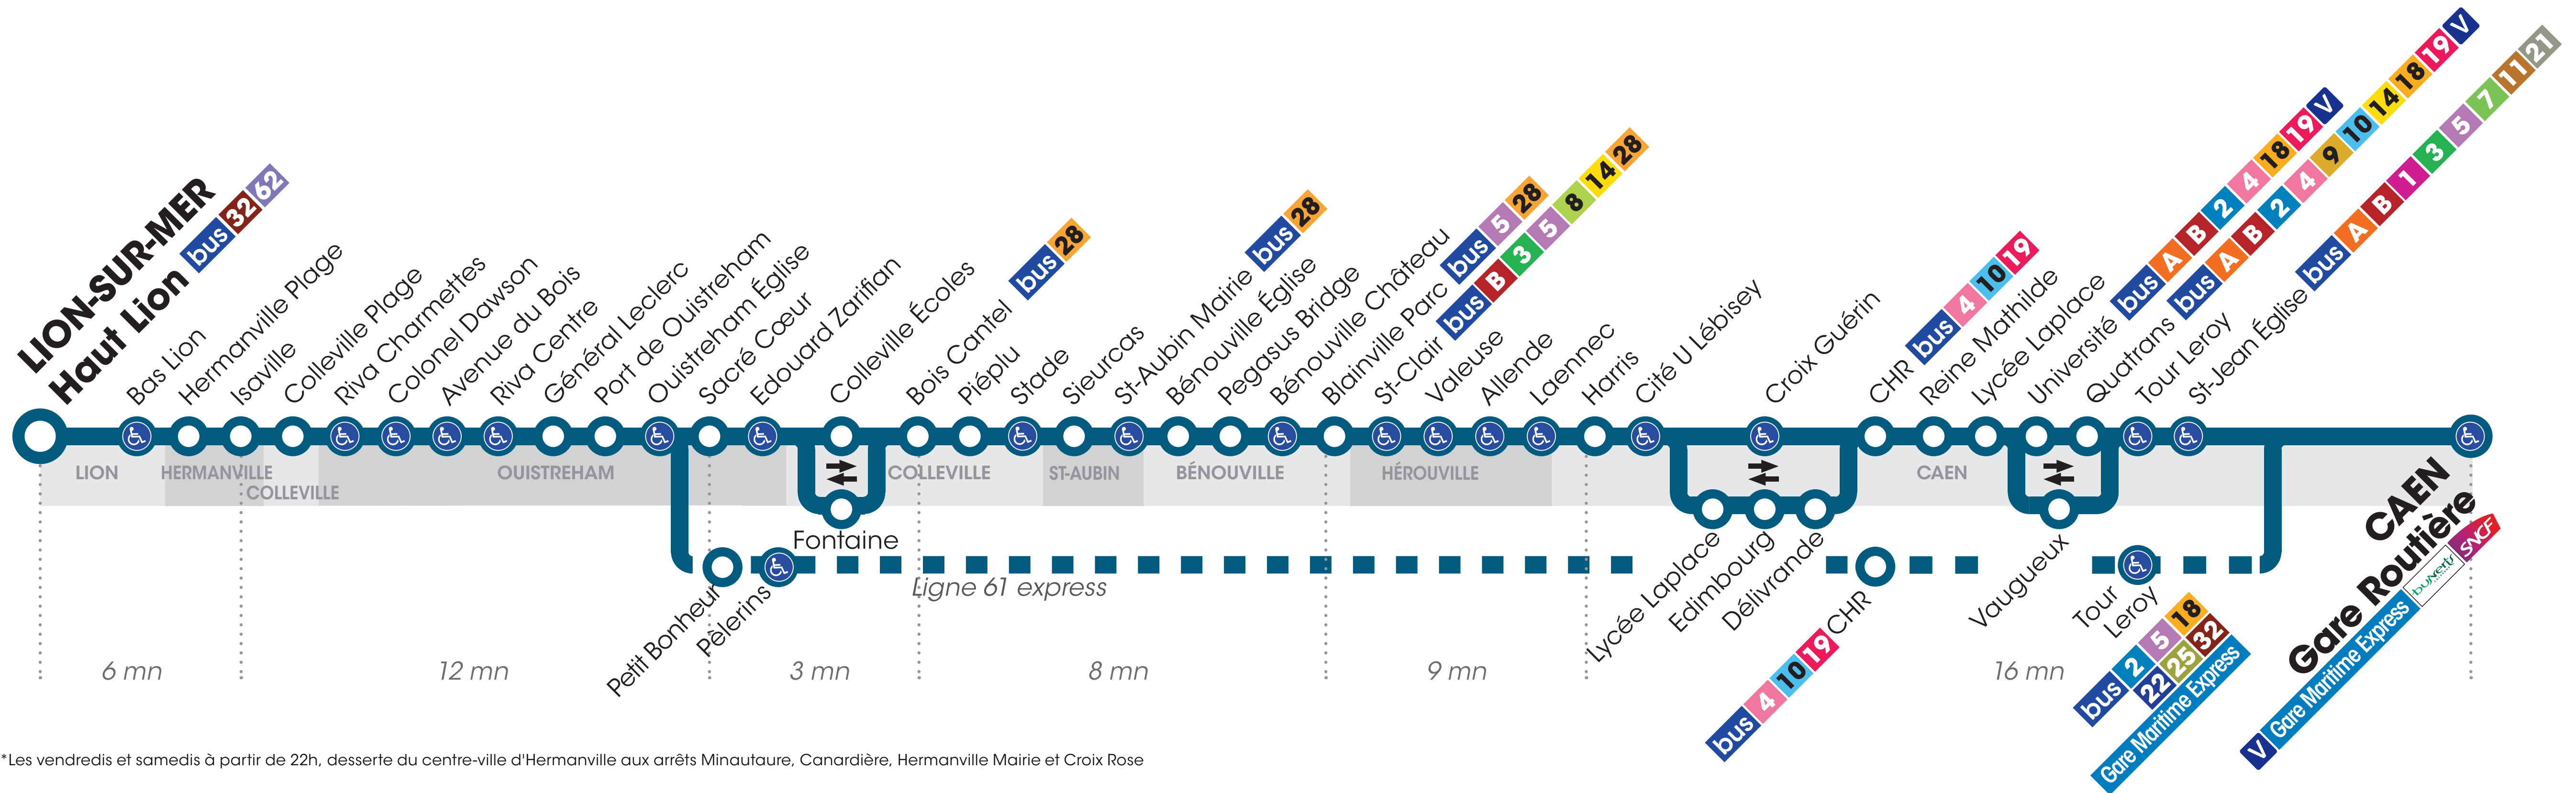

61

LION-SUR-MER Haut Lion

CAEN Gare Routière

En utilisant un bus Twisto, un voyage* effectué sur notre réseau émet en moyenne **579g de CO2e**
*Distance moyenne d'un voyage : 3,64km

Arrêt accessible dans les deux sens aux personnes à mobilité réduite.

*Les vendredis et samedis à partir de 22h, desserte du centre-ville d'Hermanville aux arrêts Minautaire, Canardière, Hermanville Mairie et Croix Rose