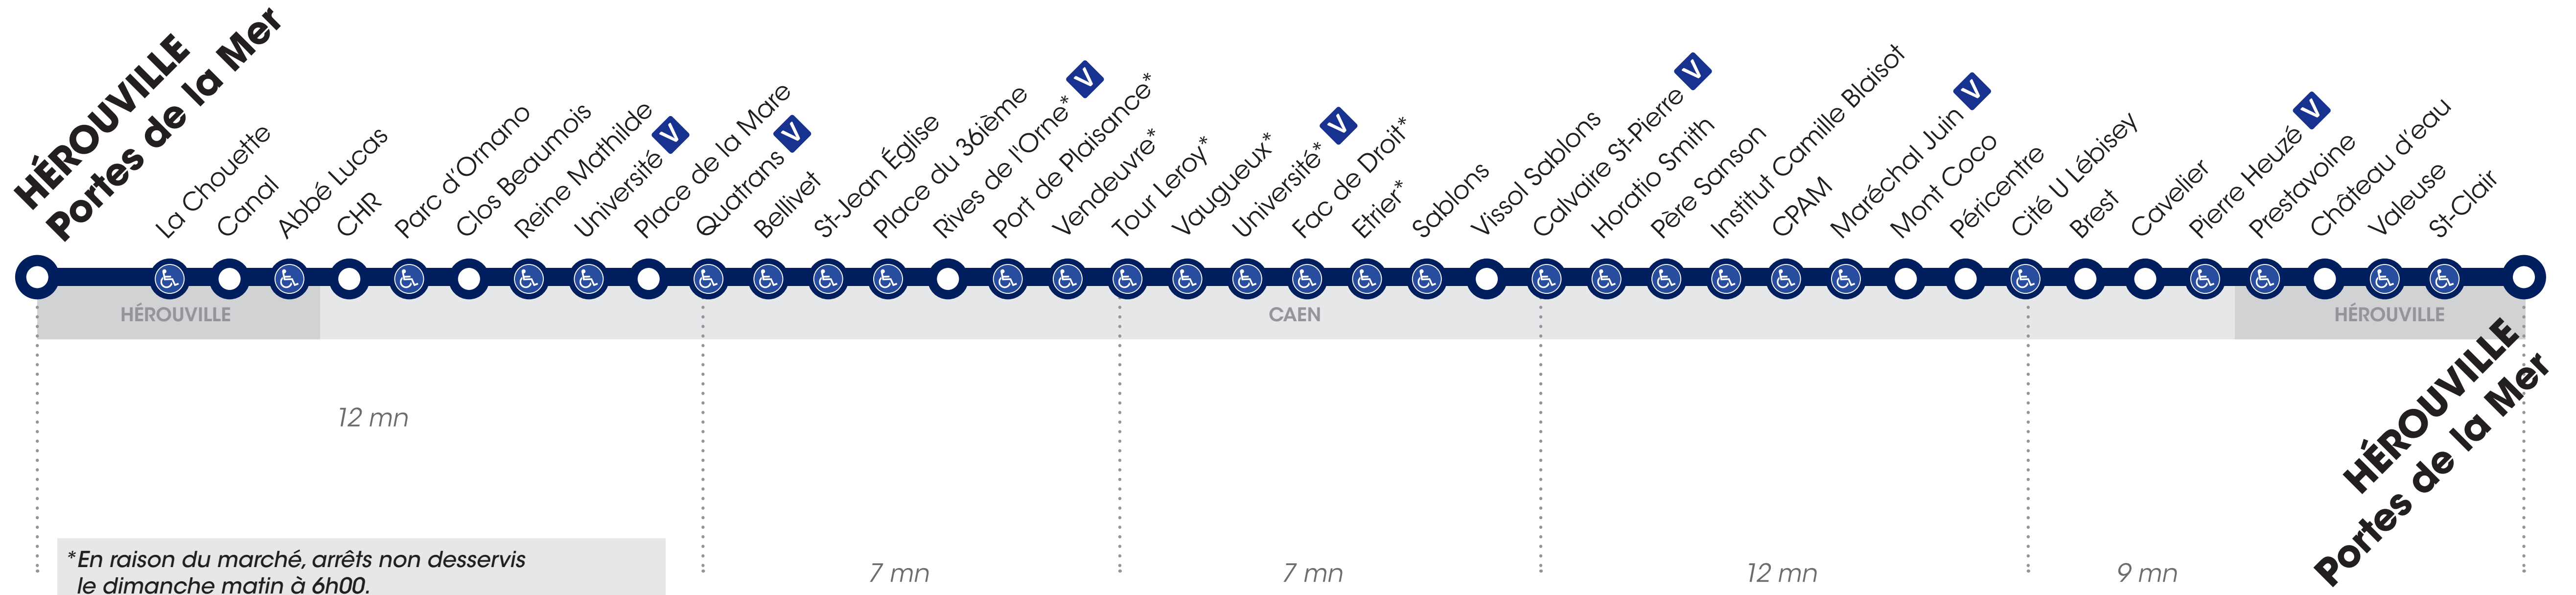

HÉROUVILLE

Portes de la Mer

CAEN

Centre-ville

HÉROUVILLE

Portes de la Mer

En utilisant un bus Twisto, un voyage* effectué sur notre réseau émet en moyenne **579g de CO2e**
*Distance moyenne d'un voyage : 3,64km

Arrêt accessible dans les deux sens aux personnes à mobilité réduite.

*En raison du marché, arrêts non desservis le dimanche matin à 6h00.