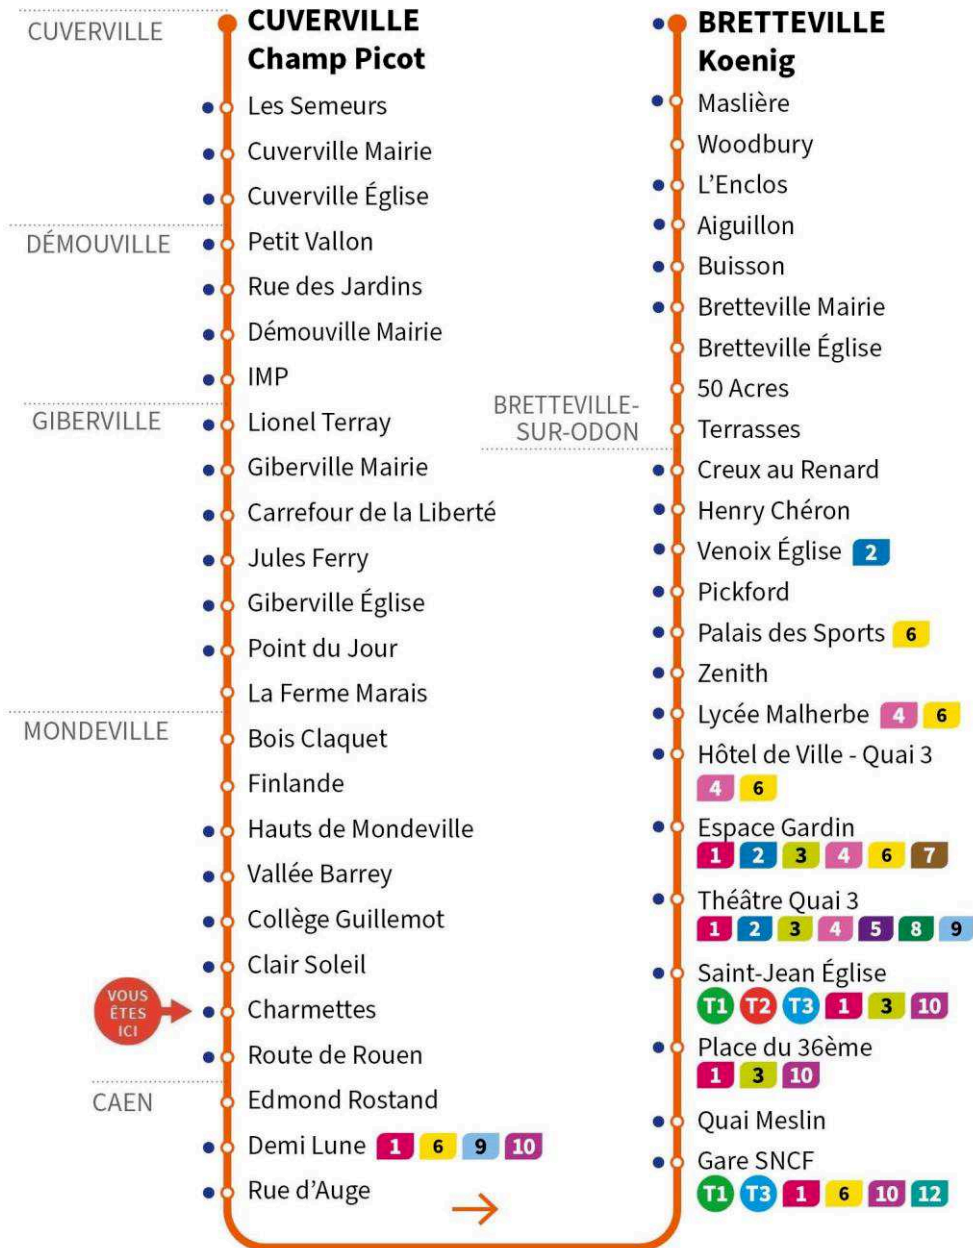

11

Direction → BRETTEVILLE - Koenig

Arrêt : Charmettes

▶ : Vous êtes ici

● : Arrêt accessible dans les deux sens aux personnes à mobilité réduite.

Du lundi au vendredi - période scolaire

5h	6h	7h	8h	9h	10h	11h	12h	13h	14h	15h	16h	17h	18h	19h	20h	21h	22h	23h	0h
59	23	06	02	06	09	16	21	05	11	16	21	04	12	06	10	23			
	48	25	23	26	31	38	43	27	33	37	42	26	36	38	42				
		44	45	48	54	59		49	53	59		48							

Le samedi

5h	6h	7h	8h	9h	10h	11h	12h	13h	14h	15h	16h	17h	18h	19h	20h	21h	22h	23h	0h
		00	28	28	27	27	26	26	29	28	29	28	00	01	06	24			
	30	30	58	57	57	57	56	59	58	59	58		31	32					
		58																	

Les dimanches et fêtes

5h	6h	7h	8h	9h	10h	11h	12h	13h	14h	15h	16h	17h	18h	19h	20h	21h	22h	23h	0h
			36	45	54		04	16	26	36	45	55		05	14	19			

Du lundi au vendredi - vacances scolaires

5h	6h	7h	8h	9h	10h	11h	12h	13h	14h	15h	16h	17h	18h	19h	20h	21h	22h	23h	0h
59	27	24	24	24	25	25	24	24	24	23	22	21	23	25	30	03			
	55	53	54	54	55	55	54	54	53	52	50	51	55	55					