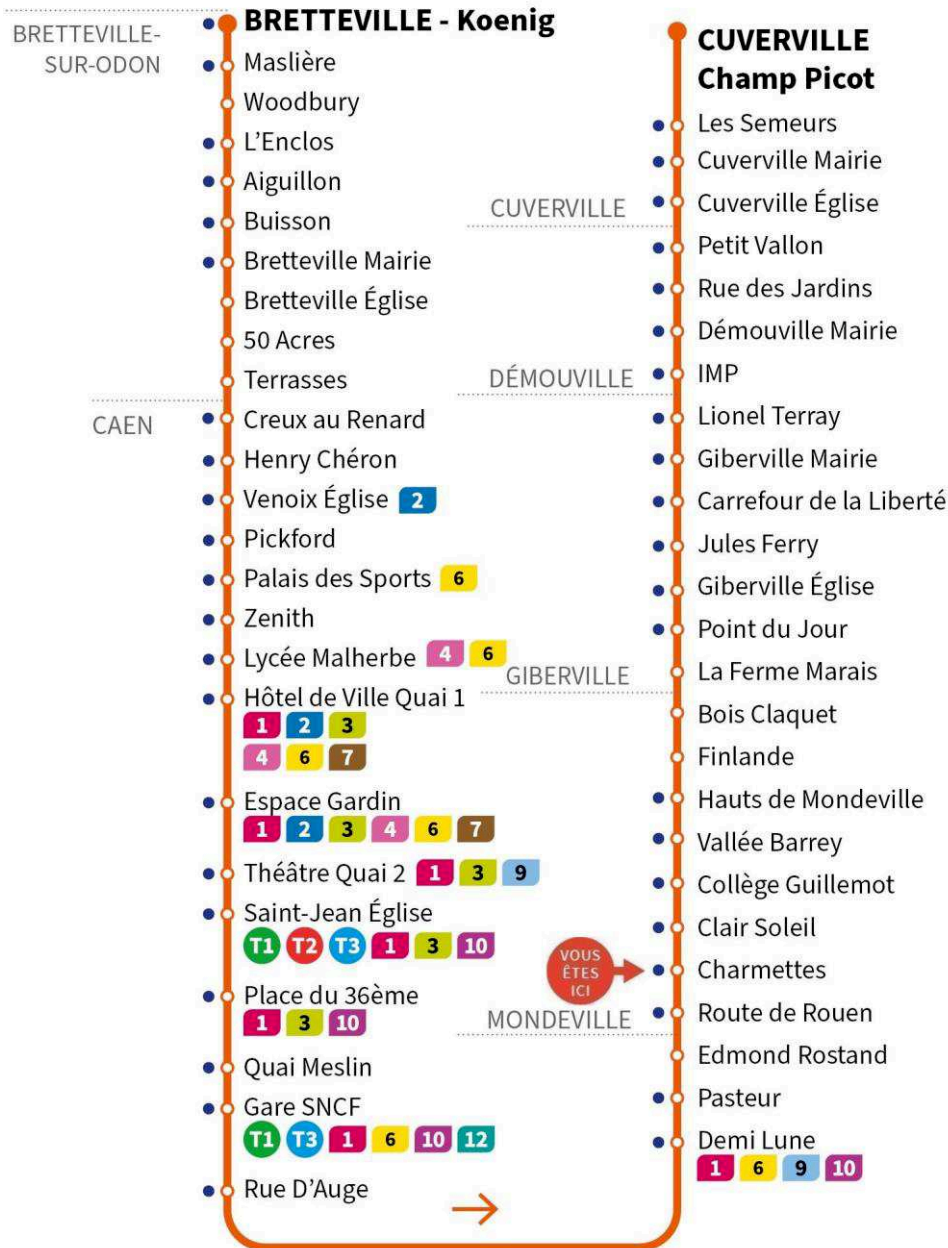

## Direction → CUPERVILLE - Champ Picot

Arrêt : Charmettes

▶ : Vous êtes ici

● : Arrêt accessible dans les deux sens aux personnes à mobilité réduite.

Du lundi au vendredi - période scolaire

5h	6h	7h	8h	9h	10h	11h	12h	13h	14h	15h	16h	17h	18h	19h	20h	21h	22h	23h	0h
----	----	----	----	----	-----	-----	-----	-----	-----	-----	-----	-----	-----	-----	-----	-----	-----	-----	----

	27	23	02	05	06	12	18	02	09	15	22	07	14	16	04	02			
	56	43	24	24	28	34	40	24	31	37	45	30	33	39	32	35			
			44	44	50	56		46	53	59		52	54						

Le samedi

5h	6h	7h	8h	9h	10h	11h	12h	13h	14h	15h	16h	17h	18h	19h	20h	21h	22h	23h	0h
----	----	----	----	----	-----	-----	-----	-----	-----	-----	-----	-----	-----	-----	-----	-----	-----	-----	----