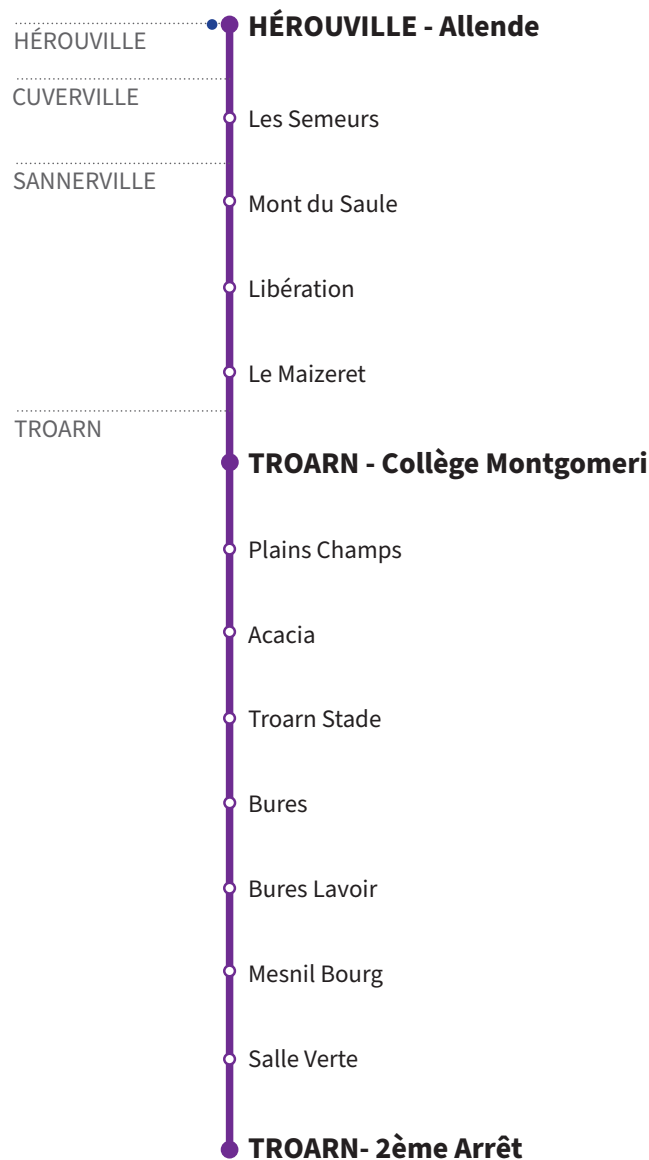

# RÉSEAU COMPLÉMENTAIRE\*

Horaires valables du 3 au 5 juillet 2024 inclus

● : Arrêt accessible dans les deux sens aux personnes à mobilité réduite.

VERS HÉROUVILLE-ST-CLAIR Allende		LUNDI À VENDREDI		
<b>TROARN</b>	Bures	7.25		
	Bures Lavoir	7.27		
	Mesnil Bourg	7.29		
	Salle Verte	7.31		
	2ème Arrêt	7.33		
<b>SANNERVILLE</b>	Libération	-	7.53	
	Mont du Saule	-	7.55	
<b>CUVERVILLE</b>	Les Semeurs	-	8.00	
<b>TROARN</b>	Plains Champs	-	7.35	-
	Acacia	-	7.37	-
	Collège Montgomeri	7.35	-	-
<b>HÉROUVILLE-ST-CLAIR</b>	Allende	8.13	8.15	8.20

ne circule pas

**\*Les lignes du Réseau Complémentaire ne circulent pas pendant les petites vacances scolaires ni l'été.**

## RÉSEAU COMPLÉMENTAIRE\*

Horaires valables du 3 au 5 juillet 2024 inclus

● : Arrêt accessible dans les deux sens aux personnes à mobilité réduite.

VERS TROARN 2ème Arrêt		MERCREDI	VENDREDI	LUNDI MARDI JEUDI VENDREDI	LUNDI MARDI JEUDI VENDREDI
<b>HÉROUVILLE-ST-CLAIR</b>	Allende	13.45	16.10	17.20	18.17
<b>CUVERVILLE</b>	Les Semeurs	13.55	16.20	17.30	18.27
<b>SANNERVILLE</b>	Mont du Saule	14.00	16.25	17.36	18.32
	Libération	14.02	16.27	17.38	18.34
	Le Maizeret	14.05	-	-	-
<b>TROARN</b>	Collège Montgomeri	14.20	-	17.43	18.44
	Plains Champs	14.24	16.31	17.46	18.47
	Acacia	14.26	16.33	17.49	18.50
	Troarn Stade	14.29	16.36	-	-
	Bures	14.15	16.41	17.54	18.55
	Bures Lavoir	-	-	17.55	18.56
	Mesnil Bourg	14.12	16.44	17.57	19.00
	Salle Verte	14.09	16.46	17.59	19.00
	2ème Arrêt	14.07	16.48	18.01	19.02