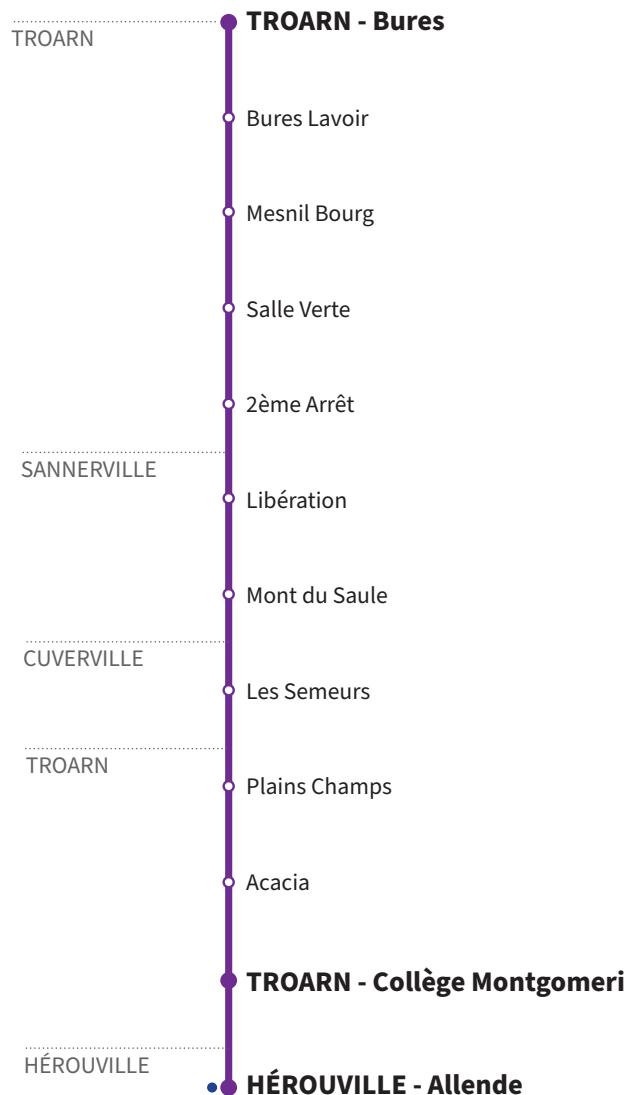

# 136

# RÉSEAU COMPLÉMENTAIRE\*

Horaires valables du 3 au 5 juillet 2024 inclus

● : Arrêt accessible dans les deux sens aux personnes à mobilité réduite.

VERS HÉROUVILLE-ST-CLAIR Allende		LUNDI À VENDREDI		
<b>TROARN</b>	Bures	7.25		
	Bures Lavoir	7.27		
	Mesnil Bourg	7.29		
	Salle Verte	7.31		
	2ème Arrêt	7.33		
<b>SANNERVILLE</b>	Libération	-	7.53	
	Mont du Saule	-	7.55	
<b>CUVERVILLE</b>	Les Semeurs	-	8.00	
<b>TROARN</b>	Plains Champs	-	7.35	-
	Acacia	-	7.37	-
	Collège Montgomeri	7.35	-	-
<b>HÉROUVILLE-ST-CLAIR</b>	Allende	8.13	8.15	8.20

ne circule pas

**\*Les lignes du Réseau Complémentaire ne circulent pas pendant les petites vacances scolaires ni l'été.**

## RÉSEAU COMPLÉMENTAIRE\*

Horaires valables du 3 au 5 juillet 2024 inclus

● : Arrêt accessible dans les deux sens aux personnes à mobilité réduite.

VERS TROARN 2ème Arrêt		MERCREDI	VENDREDI	LUNDI MARDI JEUDI VENDREDI	LUNDI MARDI JEUDI VENDREDI
<b>HÉROUVILLE-ST-CLAIR</b>	Allende	13.45	16.10	17.20	18.17
<b>CUVERVILLE</b>	Les Semeurs	13.55	16.20	17.30	18.27
<b>SANNERVILLE</b>	Mont du Saule	14.00	16.25	17.36	18.32
	Libération	14.02	16.27	17.38	18.34
	Le Maizeret	14.05	-	-	-
<b>TROARN</b>	Collège Montgomeri	14.20	-	17.43	18.44
	Plains Champs	14.24	16.31	17.46	18.47
	Acacia	14.26	16.33	17.49	18.50
	Troarn Stade	14.29	16.36	-	-
	Bures	14.15	16.41	17.54	18.55
	Bures Lavoir	-	-	17.55	18.56
	Mesnil Bourg	14.12	16.44	17.57	19.00
	Salle Verte	14.09	16.46	17.59	19.00
	2ème Arrêt	14.07	16.48	18.01	19.02